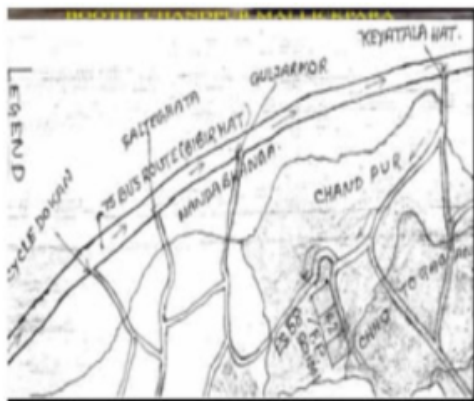

Nazri Naksha