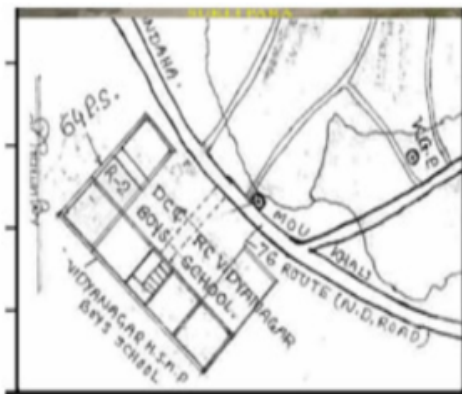

Nazri Naksha