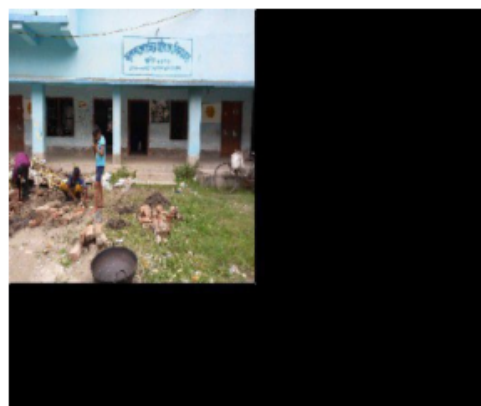

নির্বাচক নিবন্ধন আধিকারিকের স্বাক্ষর

Nazri Naksha

Google Map View

Polling Station Building Front View

Polling Station Front View

Cad View

Key MAP View

1	TQB0570887	নাম : পিন্টু ঘোষ পিতার নাম: চিত্তরঞ্জন ঘোষ বাড়ির নং : n0121 বয়স : 40 লিঙ্গ : পুরুষ	ফটো উপলব্ধ	2	TQB0570895	নাম : লেখা ঘোষ স্বামীর নাম: অনুপ কুমার ঘোষ বাড়ির নং : n0119 বয়স : 42 লিঙ্গ : মহিলা	ফটো উপলব্ধ	3	TQB0971622	নাম : শুভেন্দু আদক মায়ের নাম: সন্ধ্যা আদক বাড়ির নং : n0002 বয়স : 33 লিঙ্গ : পুরুষ	ফটো উপলব্ধ
4	KKC2868826	নাম : দিব্যেন্দু আদক মায়ের নাম: সন্ধ্যা আদক বাড়ির নং : n0002 বয়স : 36 লিঙ্গ : পুরুষ	ফটো উপলব্ধ	5	KKC0397240	নাম : সন্ধ্যা আদক স্বামীর নাম: বনমালী আদক বাড়ির নং : n0002 বয়স : 57 লিঙ্গ : মহিলা	ফটো উপলব্ধ	6	TQB0785469	নাম : সুপর্ণা আদক স্বামীর নাম: তরুন আদক বাড়ির নং : n0008 বয়স : 35 লিঙ্গ : মহিলা	ফটো উপলব্ধ
7	KKC2868743	নাম : তরুন আদক পিতার নাম: পরিতোষ আদক বাড়ির নং : n0008 বয়স : 38 লিঙ্গ : পুরুষ	ফটো উপলব্ধ	8	KKC0396879	নাম : নিলিমা আদক স্বামীর নাম: পরিতোষ আদক বাড়ির নং : n0008 বয়স : 55 লিঙ্গ : মহিলা	ফটো উপলব্ধ	9	KKC0396861	নাম : পরিতোষ আদক পিতার নাম: সুধীর আদক বাড়ির নং : n0008 বয়স : 65 লিঙ্গ : পুরুষ	ফটো উপলব্ধ
10	KKC2868677	নাম : শঙ্করী কুন্ডল (পালুই) স্বামীর নাম: গোবিন্দ কুন্ডল বাড়ির নং : n0029 বয়স : 37 লিঙ্গ : মহিলা	ফটো উপলব্ধ	11	KKC0397380	নাম : গোবিন্দ কুন্ডল পিতার নাম: বাদল কুন্ডল বাড়ির নং : n0029 বয়স : 51 লিঙ্গ : পুরুষ	ফটো উপলব্ধ	12	TQB0785428	নাম : গুল্লা কুন্ডল স্বামীর নাম: কার্তিক কুন্ডল বাড়ির নং : n0029 বয়স : 38 লিঙ্গ : মহিলা	ফটো উপলব্ধ
13	KKC2703924	নাম : কার্তিক কুন্ডল পিতার নাম: বাদল কুন্ডল বাড়ির নং : n0029 বয়স : 42 লিঙ্গ : পুরুষ	ফটো উপলব্ধ	14	TQB1549658	নাম : দেবায়ন কাঁড়ার পিতার নাম: তপস কুমার কাঁড়ার বাড়ির নং : N00 বয়স : 25 লিঙ্গ : পুরুষ	ফটো উপলব্ধ	15	KKC2026458	নাম : শাশতী কাঁড়ার স্বামীর নাম: তাপস কাঁড়ার বাড়ির নং : n0016 বয়স : 45 লিঙ্গ : মহিলা	ফটো উপলব্ধ
16	TQB1568948	নাম : সঞ্জয় কাঁড়ার পিতার নাম: বাপী কাঁড়ার বাড়ির নং : এন0000 বয়স : 26 লিঙ্গ : পুরুষ	ফটো উপলব্ধ	17	TQB1568971	নাম : রাজলক্ষী ঘোষ পিতার নাম: ব্রজ গোপাল ঘোষ বাড়ির নং : এন0000 বয়স : 25 লিঙ্গ : মহিলা	ফটো উপলব্ধ	18	KKC1259027	নাম : নমিতা কাঁড়ার স্বামীর নাম: বাপী কাঁড়ার বাড়ির নং : n0007 বয়স : 52 লিঙ্গ : মহিলা	ফটো উপলব্ধ
19	TQB0785543	নাম : শুভা ঘোষ (কাঁড়ার) স্বামীর নাম: পলাশ চন্দ্র ঘোষ বাড়ির নং : n0015 বয়স : 33 লিঙ্গ : মহিলা	ফটো উপলব্ধ	20	TQB1271386	নাম : সুরোজিত কাঁড়ার পিতার নাম: নিতাই কাঁড়ার বাড়ির নং : n0004 বয়স : 28 লিঙ্গ : পুরুষ	ফটো উপলব্ধ	21	TQB1271402	নাম : হেমন্ত কাঁড়ার মায়ের নাম: বিষ্ণু কাঁড়ার বাড়ির নং : n0003 বয়স : 28 লিঙ্গ : পুরুষ	ফটো উপলব্ধ
22	TQB1271410	নাম : শ্রীমন্ত কাঁড়ার পিতার নাম: প্রশান্ত কাঁড়ার বাড়ির নং : n0003 বয়স : 28 লিঙ্গ : পুরুষ	ফটো উপলব্ধ	23	TQB1271444	নাম : সৌরভ কাঁড়ার পিতার নাম: প্রশান্ত কাঁড়ার বাড়ির নং : n0014 বয়স : 28 লিঙ্গ : পুরুষ	ফটো উপলব্ধ	24	TQB0050864	নাম : নরমা কাঁড়ার স্বামীর নাম: শ্রীকান্ত কাঁড়ার বাড়ির নং : n0003 বয়স : 48 লিঙ্গ : মহিলা	ফটো উপলব্ধ
25	TQB1865039	নাম : শুভজিৎ কাঁড়ার পিতার নাম: অশোক কাঁড়ার বাড়ির নং : এন00 বয়স : 22 লিঙ্গ : পুরুষ	ফটো উপলব্ধ	26	TQB1865021	নাম : দেবীমা কাঁড়ার পিতার নাম: শান কাঁড়ার বাড়ির নং : এন00 বয়স : 22 লিঙ্গ : মহিলা	ফটো উপলব্ধ	27	TQB1869445	নাম : স্নেহা কাঁড়ার স্বামীর নাম: শান কাঁড়ার বাড়ির নং : এন000 বয়স : 22 লিঙ্গ : মহিলা	ফটো উপলব্ধ
28	TQB1878172	নাম : সন্ধ্যা কাঁড়ার স্বামীর নাম: সৌতম কাঁড়ার বাড়ির নং : n0015 বয়স : 55 লিঙ্গ : মহিলা	ফটো উপলব্ধ	29	KKC1579473	নাম : মীরা কাঁড়ার স্বামীর নাম: অশোক কাঁড়ার বাড়ির নং : n0015 বয়স : 50 লিঙ্গ : মহিলা	ফটো উপলব্ধ	30	KKC0397083	নাম : অশোক কাঁড়ার পিতার নাম: সুন্দর কাঁড়ার বাড়ির নং : n0015 বয়স : 55 লিঙ্গ : পুরুষ	ফটো উপলব্ধ