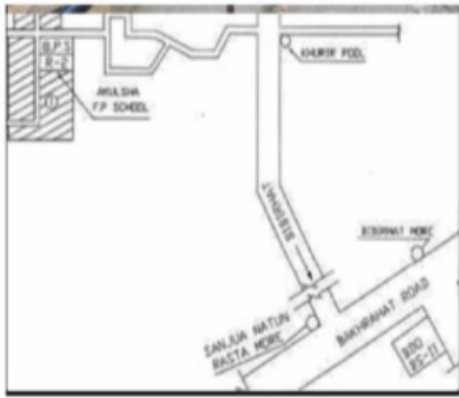

Nazri Naksha