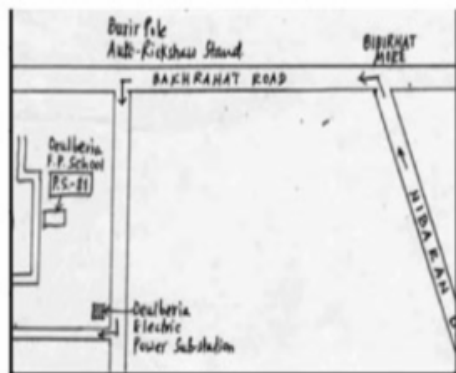

Nazri Naksha