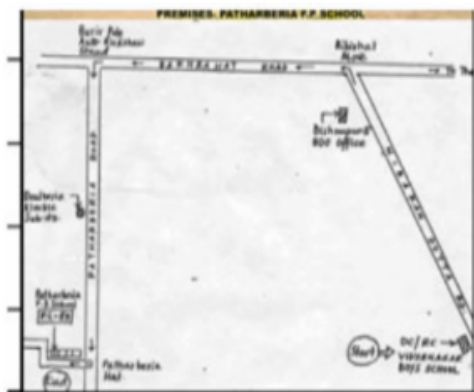

Nazri Naksha