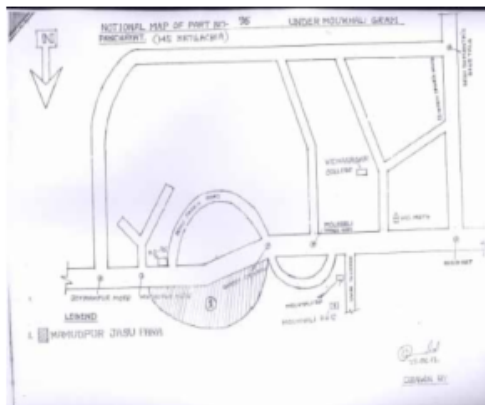

Nazri Naksha