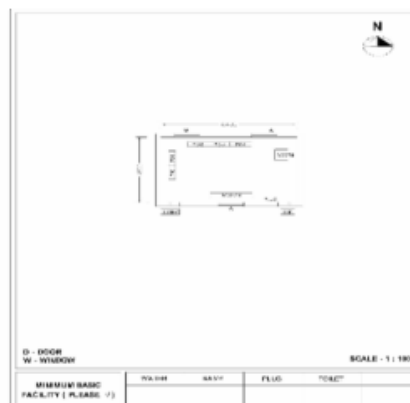

নির্বাচক নিবন্ধন আধিকারিকের স্বাক্ষর

Nazri Naksha

Google Map View

Polling Station Building Front View

Polling Station Front View

Cad View

Key MAP View

1 নাম : স্বরাজ সেনগুপ্ত পিতার নাম: জয়রাজ সেনগুপ্ত বাড়ির নং : 557 বয়স : 21 লিঙ্গ : পুরুষ	UBL2763787 ফটো উপলব্ধ	2 নাম : ববি সরদার স্বামীর নাম: ফ্রানসিস সরদার বাড়ির নং : n0124 বয়স : 50 লিঙ্গ : মহিলা	UBL1451392 ফটো উপলব্ধ	3 নাম : মুসতারি খাতুন পিতার নাম: মঃ নসিম বাড়ির নং : n0417 বয়স : 46 লিঙ্গ : মহিলা	DKN3011368 ফটো উপলব্ধ
4 নাম : দীপ রঞ্জন চ্যাটার্জী পিতার নাম: জয়ন্ত চ্যাটার্জী বাড়ির নং : ফ্ল্যাট-14ডী, ব্লক-14 বয়স : 32 লিঙ্গ : পুরুষ	SVG2217883 ফটো উপলব্ধ	5 নাম : জিৎ কয়াল পিতার নাম: বাবুল কয়াল বাড়ির নং : 0155 বয়স : 22 লিঙ্গ : পুরুষ	UBL2640969 ফটো উপলব্ধ	6 নাম : টুম্পা সরদার স্বামীর নাম: ফ্রানসিস সরদার বাড়ির নং : 0124 বয়স : 22 লিঙ্গ : মহিলা	UBL2640977 ফটো উপলব্ধ
7 নাম : কালী মল্লিক অন্যান্য নাম: কালী মল্লিক বাড়ির নং : 46 বয়স : 46 লিঙ্গ : পুরুষ	UBL2796241 ফটো উপলব্ধ	8 নাম : প্রিয়া মন্ডল স্বামীর নাম: তাপস মন্ডল বাড়ির নং : 00261 বয়স : 32 লিঙ্গ : মহিলা	UBL2638302 ফটো উপলব্ধ	9 নাম : কাকলী নকর (সরদার) স্বামীর নাম: মঃ কান্ত নকর বাড়ির নং : n0113 বয়স : 43 লিঙ্গ : মহিলা	UBL1208529 ফটো উপলব্ধ
10 নাম : দিলীপ কুমার মন্ডল পিতার নাম: অমর কুমার মন্ডল বাড়ির নং : n0423 বয়স : 54 লিঙ্গ : পুরুষ	UBL2283620 ফটো উপলব্ধ	11 নাম : রহিমা কয়াল স্বামীর নাম: অসিত কয়াল বাড়ির নং : n0137 বয়স : 31 লিঙ্গ : মহিলা	UBL2017952 ফটো উপলব্ধ	12 নাম : উত্তম কয়াল পিতার নাম: খ্রিষ্টিধর কয়াল বাড়ির নং : এন00 বয়স : 46 লিঙ্গ : পুরুষ	UBL0318311 ফটো উপলব্ধ
13 নাম : সুকন্যা পাল পিতার নাম: রামকৃষ্ণ পাল বাড়ির নং : ডায়মন্ড হারবার রোড বয়স : 25 লিঙ্গ : মহিলা	UBL2210888 ফটো উপলব্ধ	14 নাম : সুনিতা কয়াল স্বামীর নাম: রিজু কয়াল বাড়ির নং : এন00 বয়স : 28 লিঙ্গ : মহিলা	UBL2482487 ফটো উপলব্ধ	15 নাম : লক্ষী কয়াল স্বামীর নাম: নিতাই কয়াল বাড়ির নং : 0 বয়স : 27 লিঙ্গ : মহিলা	UBL2017911 ফটো উপলব্ধ
Q 16 নাম : বিমল কর পিতার নাম: শচিন কর বাড়ির নং : বয়স : 50 লিঙ্গ : পুরুষ	UBL1885412 ফটো উপলব্ধ	Q 17 নাম : রাহুল কর পিতার নাম: বিমল কর বাড়ির নং : বয়স : 30 লিঙ্গ : পুরুষ	UBL2128841 ফটো উপলব্ধ	18 নাম : সুরত কর পিতার নাম: রাম দলাল কর বাড়ির নং : n0297 বয়স : 51 লিঙ্গ : পুরুষ	HLG3160165 ফটো উপলব্ধ
19 নাম : তনয় কায়াল পিতার নাম: ভোলা কায়াল বাড়ির নং : 00 বয়স : 24 লিঙ্গ : পুরুষ	UBL2288801 ফটো উপলব্ধ	20 নাম : শ্রেয়া বসু পিতার নাম: পিনক কান্তি বসু বাড়ির নং : 12/5এ ডিটিসি দক্ষিণ হাইটস বয়স : 28 লিঙ্গ : মহিলা	ROQ2961860 ফটো উপলব্ধ	21 নাম : সাধন খাঁ পিতার নাম: চিত্র খাঁ বাড়ির নং : n0105 বয়স : 50 লিঙ্গ : পুরুষ	UBL0314906 ফটো উপলব্ধ
22 নাম : ডলি খাঁ স্বামীর নাম: সাধন খাঁ বাড়ির নং : 000 বয়স : 39 লিঙ্গ : মহিলা	UBL1208396 ফটো উপলব্ধ	23 নাম : তুম্পা খাতুন স্বামীর নাম: সুরাণ খাঁ বাড়ির নং : 00 বয়স : 33 লিঙ্গ : মহিলা	UBL2289387 ফটো উপলব্ধ	24 নাম : রানু খাতুন পিতার নাম: আব্দুল রসিদ ঢালী বাড়ির নং : এন0221 বয়স : 23 লিঙ্গ : মহিলা	UBL2479947 ফটো উপলব্ধ
25 নাম : মেনকা খাতুন পিতার নাম: দীন মহম্মদ ঢালী বাড়ির নং : 0221 বয়স : 22 লিঙ্গ : মহিলা	UBL2638344 ফটো উপলব্ধ	26 নাম : রাজবীর খান পিতার নাম: হুসেন আলি খান বাড়ির নং : 00 বয়স : 27 লিঙ্গ : পুরুষ	UBL2289379 ফটো উপলব্ধ	27 নাম : সুপর্ণা খামার স্বামীর নাম: শ্রীকান্ত খামার বাড়ির নং : এন00 বয়স : 28 লিঙ্গ : মহিলা	UBL2612216 ফটো উপলব্ধ
28 নাম : সাজিদা গাজী স্বামীর নাম: সাইদুল গাজী বাড়ির নং : n0358 বয়স : 27 লিঙ্গ : মহিলা	UBL2096832 ফটো উপলব্ধ	29 নাম : শর্মিনা মুখার্জী স্বামীর নাম: মিনু মুখার্জী বাড়ির নং : 00 বয়স : 25 লিঙ্গ : মহিলা	UBL2288934 ফটো উপলব্ধ	30 নাম : কবিনা গাজী স্বামীর নাম: মুসা গাজী বাড়ির নং : 210 বয়স : 23 লিঙ্গ : মহিলা	WET1996404 ফটো উপলব্ধ