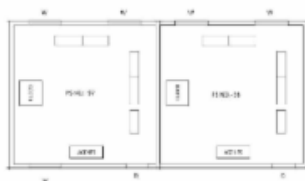

নির্বাচক নিবন্ধন আধিকারিকের স্বাক্ষর

Nazri Naksha

Google Map View

Polling Station Building Front View

Polling Station Front View

Cad View

Key MAP View

1 নাম : স্বরাজ সেনগুপ্ত পিতার নাম: জয়রাজ সেনগুপ্ত বাড়ির নং : 557 বয়স : 21 লিঙ্গ : পুরুষ	UBL2763787 ফটো উপলব্ধ	2 নাম : ববি সরদার স্বামীর নাম: ফ্রানসিস সরদার বাড়ির নং : n0124 বয়স : 50 লিঙ্গ : মহিলা	UBL1451392 ফটো উপলব্ধ	3 নাম : মুসতারি খাতুন পিতার নাম: মঃ নসিম বাড়ির নং : n0417 বয়স : 46 লিঙ্গ : মহিলা	DKN3011368 ফটো উপলব্ধ
4 নাম : দীপ রঞ্জন চ্যাটার্জী পিতার নাম: জয়ন্ত চ্যাটার্জী বাড়ির নং : ফ্ল্যাট-14ডী, ব্লক-14 বয়স : 32 লিঙ্গ : পুরুষ	SVG2217883 ফটো উপলব্ধ	5 নাম : জিৎ কয়াল পিতার নাম: বাবুল কয়াল বাড়ির নং : 0155 বয়স : 22 লিঙ্গ : পুরুষ	UBL2640969 ফটো উপলব্ধ	6 নাম : টুম্পা সরদার স্বামীর নাম: ফ্রানসিস সরদার বাড়ির নং : 0124 বয়স : 22 লিঙ্গ : মহিলা	UBL2640977 ফটো উপলব্ধ
7 নাম : কালী মল্লিক অন্যান্য নাম: কালী মল্লিক বাড়ির নং : 46 বয়স : 46 লিঙ্গ : পুরুষ	UBL2796241 ফটো উপলব্ধ	8 নাম : প্রিয়া মন্ডল স্বামীর নাম: তাপস মন্ডল বাড়ির নং : 00261 বয়স : 32 লিঙ্গ : মহিলা	UBL2638302 ফটো উপলব্ধ	9 নাম : কাকলী নকর (সরদার) স্বামীর নাম: মঃ কান্ত নকর বাড়ির নং : n0113 বয়স : 43 লিঙ্গ : মহিলা	UBL1208529 ফটো উপলব্ধ
10 নাম : দিলীপ কুমার মন্ডল পিতার নাম: অমর কুমার মন্ডল বাড়ির নং : n0423 বয়স : 54 লিঙ্গ : পুরুষ	UBL2283620 ফটো উপলব্ধ	11 নাম : রহিমা কয়াল স্বামীর নাম: অসিত কয়াল বাড়ির নং : n0137 বয়স : 31 লিঙ্গ : মহিলা	UBL2017952 ফটো উপলব্ধ	12 নাম : উত্তম কয়াল পিতার নাম: খ্রিষ্টিধর কয়াল বাড়ির নং : এন00 বয়স : 46 লিঙ্গ : পুরুষ	UBL0318311 ফটো উপলব্ধ
13 নাম : সুকন্যা পাল পিতার নাম: রামকৃষ্ণ পাল বাড়ির নং : ডায়মন্ড হারবার রোড বয়স : 25 লিঙ্গ : মহিলা	UBL2210888 ফটো উপলব্ধ	14 নাম : সুনিতা কয়াল স্বামীর নাম: রিজু কয়াল বাড়ির নং : এন00 বয়স : 28 লিঙ্গ : মহিলা	UBL2482487 ফটো উপলব্ধ	15 নাম : লক্ষী কয়াল স্বামীর নাম: নিতাই কয়াল বাড়ির নং : 0 বয়স : 27 লিঙ্গ : মহিলা	UBL2017911 ফটো উপলব্ধ
Q 16 নাম : বিমল কর পিতার নাম: শচিন কর বাড়ির নং : বয়স : 50 লিঙ্গ : পুরুষ	UBL1885412 ফটো উপলব্ধ	Q 17 নাম : রাহুল কর পিতার নাম: বিমল কর বাড়ির নং : বয়স : 30 লিঙ্গ : পুরুষ	UBL2128841 ফটো উপলব্ধ	18 নাম : সুরত কর পিতার নাম: রাম দলাল কর বাড়ির নং : n0297 বয়স : 51 লিঙ্গ : পুরুষ	HLG3160165 ফটো উপলব্ধ
19 নাম : তনয় কায়াল পিতার নাম: ভোলা কায়াল বাড়ির নং : 00 বয়স : 24 লিঙ্গ : পুরুষ	UBL2288801 ফটো উপলব্ধ	20 নাম : শ্রেয়া বসু পিতার নাম: পিনক কান্তি বসু বাড়ির নং : 12/5এ ডিটিসি দক্ষিণ হাইটস বয়স : 28 লিঙ্গ : মহিলা	ROQ2961860 ফটো উপলব্ধ	21 নাম : সাধন খাঁ পিতার নাম: চিত্র খাঁ বাড়ির নং : n0105 বয়স : 50 লিঙ্গ : পুরুষ	UBL0314906 ফটো উপলব্ধ
22 নাম : ডলি খাঁ স্বামীর নাম: সাধন খাঁ বাড়ির নং : 000 বয়স : 39 লিঙ্গ : মহিলা	UBL1208396 ফটো উপলব্ধ	23 নাম : তুম্পা খাতুন স্বামীর নাম: সুরাণ খাঁ বাড়ির নং : 00 বয়স : 33 লিঙ্গ : মহিলা	UBL2289387 ফটো উপলব্ধ	24 নাম : রানু খাতুন পিতার নাম: আব্দুল রসিদ ঢালী বাড়ির নং : এন0221 বয়স : 23 লিঙ্গ : মহিলা	UBL2479947 ফটো উপলব্ধ
25 নাম : মেনকা খাতুন পিতার নাম: দীন মহম্মদ ঢালী বাড়ির নং : 0221 বয়স : 22 লিঙ্গ : মহিলা	UBL2638344 ফটো উপলব্ধ	26 নাম : রাজবীর খান পিতার নাম: হুসেন আলি খান বাড়ির নং : 00 বয়স : 27 লিঙ্গ : পুরুষ	UBL2289379 ফটো উপলব্ধ	27 নাম : সুপর্ণা খামার স্বামীর নাম: শ্রীকান্ত খামার বাড়ির নং : এন00 বয়স : 28 লিঙ্গ : মহিলা	UBL2612216 ফটো উপলব্ধ
28 নাম : সাজিদা গাজী স্বামীর নাম: সাইদুল গাজী বাড়ির নং : n0358 বয়স : 27 লিঙ্গ : মহিলা	UBL2096832 ফটো উপলব্ধ	29 নাম : শর্মিনা মুখার্জী স্বামীর নাম: মিনু মুখার্জী বাড়ির নং : 00 বয়স : 25 লিঙ্গ : মহিলা	UBL2288934 ফটো উপলব্ধ	30 নাম : কবিনা গাজী স্বামীর নাম: মুসা গাজী বাড়ির নং : 210 বয়স : 23 লিঙ্গ : মহিলা	WET1996404 ফটো উপলব্ধ