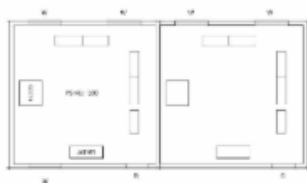

নির্বাচক নিবন্ধন আধিকারিকের স্বাক্ষর

Nazri Naksha

Google Map View

Polling Station Building Front View

Polling Station Front View

Cad View

Key MAP View

1	UBL2591055	নাম : সুমনা সরদার পিতার নাম: শ্যামল সরদার বাড়ির নং : 00 বয়স : 23 লিঙ্গ : মহিলা	ফটো উপলব্ধ	2	UBL2638203	নাম : অর্পণ মন্ডল পিতার নাম: রাজেশ মন্ডল বাড়ির নং : 00 বয়স : 23 লিঙ্গ : পুরুষ	ফটো উপলব্ধ	3	UBL2634939	নাম : সাগর দাস পিতার নাম: নিবাস দাস বাড়ির নং : 00 বয়স : 22 লিঙ্গ : পুরুষ	ফটো উপলব্ধ
4	UBL2634988	নাম : আশুতোষ মন্ডল পিতার নাম: বিশ্বনাথ মন্ডল বাড়ির নং : 00 বয়স : 22 লিঙ্গ : পুরুষ	ফটো উপলব্ধ	5	UBL1644400	নাম : কাকুলি মন্ডল (সরদার) স্বামীর নাম: রমেন মন্ডল বাড়ির নং : n0199 বয়স : 42 লিঙ্গ : মহিলা	ফটো উপলব্ধ	6	UBL2285047	নাম : মান্নী কলসি স্বামীর নাম: সঞ্জীত কলসি বাড়ির নং : 00 বয়স : 30 লিঙ্গ : মহিলা	ফটো উপলব্ধ
7	WB/18/110/009097	নাম : চিত্তরঞ্জন গায়ের পিতার নাম: শ্যামল গায়ের বাড়ির নং : n0001 বয়স : 72 লিঙ্গ : পুরুষ	ফটো উপলব্ধ	8	WB/18/110/009275	নাম : সুপ্রভা গায়ের স্বামীর নাম: চিত্তরঞ্জন গায়ের বাড়ির নং : n0001 বয়স : 62 লিঙ্গ : মহিলা	ফটো উপলব্ধ	9	KCT1140995	নাম : সৌমিত্র গায়ের পিতার নাম: চিত্তরঞ্জন গায়ের বাড়ির নং : n0001 বয়স : 44 লিঙ্গ : পুরুষ	ফটো উপলব্ধ
10	UBL1941228	নাম : অর্চনা গায়ের স্বামীর নাম: সৌমিত্র গায়ের বাড়ির নং : n0001 বয়স : 35 লিঙ্গ : মহিলা	ফটো উপলব্ধ	11	TFE1331768	নাম : ভ্যালেরিয়ান গোমশ পিতার নাম: মার্টিন পাল গোমশ বাড়ির নং : এন000 বয়স : 35 লিঙ্গ : মহিলা	ফটো উপলব্ধ	12	UBL2485852	নাম : টগরিকা দাস পিতার নাম: শ্রীনিবাস দাস বাড়ির নং : এন0093 বয়স : 24 লিঙ্গ : মহিলা	ফটো উপলব্ধ
13	UBL2020709	নাম : প্রেমাংশু সরদার মায়ের নাম: রূপালী সরদার বাড়ির নং : n0093 বয়স : 28 লিঙ্গ : পুরুষ	ফটো উপলব্ধ	14	UBL1710623	নাম : বর্নালী মন্ডল স্বামীর নাম: শোভন মন্ডল বাড়ির নং : n0066 বয়স : 36 লিঙ্গ : মহিলা	ফটো উপলব্ধ	15	WB/18/110/009117	নাম : রুনুরাণী দাস স্বামীর নাম: মেঘনাদ দাস বাড়ির নং : n0066 বয়স : 73 লিঙ্গ : মহিলা	ফটো উপলব্ধ
16	KCT1809060	নাম : শোভন মণ্ডল পিতার নাম: পথিক মন্ডল বাড়ির নং : n0066 বয়স : 43 লিঙ্গ : পুরুষ	ফটো উপলব্ধ	17	UBL1566348	নাম : শ্রী নিবাস দাস পিতার নাম: অজিত দাস বাড়ির নং : n0093 বয়স : 54 লিঙ্গ : পুরুষ	ফটো উপলব্ধ	18	KCT1809433	নাম : রূপালী সরদার স্বামীর নাম: পিন্টু সরদার বাড়ির নং : n0093 বয়স : 44 লিঙ্গ : মহিলা	ফটো উপলব্ধ
19	UBL1451897	নাম : পূর্ণিমা দাস (সরদার) স্বামীর নাম: নিবাস দাস বাড়ির নং : n0093 বয়স : 43 লিঙ্গ : মহিলা	ফটো উপলব্ধ	20	UBL2220754	নাম : সমির নসকর পিতার নাম: মনোরঞ্জন নসকর বাড়ির নং : এন00 বয়স : 25 লিঙ্গ : পুরুষ	ফটো উপলব্ধ	21	UBL1211036	নাম : পিতার মন্ডল পিতার নাম: চিত্তরঞ্জন মন্ডল বাড়ির নং : n0043 বয়স : 41 লিঙ্গ : পুরুষ	ফটো উপলব্ধ
22	UBL1211135	নাম : সঙ্গীতা মণ্ডল স্বামীর নাম: পিতার মণ্ডল বাড়ির নং : 44 বয়স : 38 লিঙ্গ : মহিলা	ফটো উপলব্ধ	23	UBL2486520	নাম : সঞ্জয় নসকর মায়ের নাম: দেবী নসকর বাড়ির নং : এন00 বয়স : 23 লিঙ্গ : পুরুষ	ফটো উপলব্ধ	24	UBL2468270	নাম : অপর্ণা নসকর স্বামীর নাম: সুচন্দ্র নসকর বাড়ির নং : n0043 বয়স : 61 লিঙ্গ : মহিলা	ফটো উপলব্ধ
25	KCT1020619	নাম : বিকাশ নস্কর পিতার নাম: স্বপন নস্কর বাড়ির নং : n0031 বয়স : 49 লিঙ্গ : পুরুষ	ফটো উপলব্ধ	26	UBL2285179	নাম : শুভঙ্কর নস্কর পিতার নাম: চাঁদ নস্কর বাড়ির নং : N0051 বয়স : 24 লিঙ্গ : পুরুষ	ফটো উপলব্ধ	27	UBL2129872	নাম : দেবশীষ নস্কর পিতার নাম: রাজেশ নস্কর বাড়ির নং : n0230 বয়স : 26 লিঙ্গ : পুরুষ	ফটো উপলব্ধ
28	UBL1941277	নাম : রাহুল নস্কর পিতার নাম: মনোজ নস্কর বাড়ির নং : n0016 বয়স : 28 লিঙ্গ : পুরুষ	ফটো উপলব্ধ	29	UBL1941285	নাম : তুনা নস্কর পিতার নাম: অবনী নস্কর বাড়ির নং : n0030 বয়স : 28 লিঙ্গ : মহিলা	ফটো উপলব্ধ	30	UBL1941194	নাম : প্রীতম নস্কর পিতার নাম: কিশোর নস্কর বাড়ির নং : n0016 বয়স : 28 লিঙ্গ : পুরুষ	ফটো উপলব্ধ