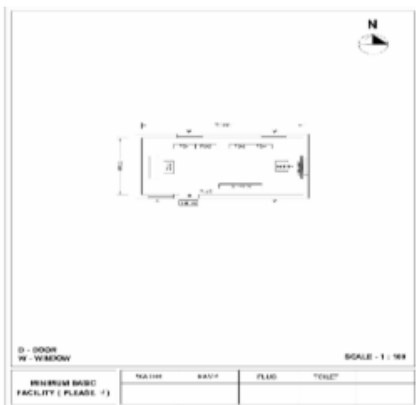

নির্বাচক নিবন্ধন আধিকারিকের স্বাক্ষর

Nazri Naksha

Google Map View

Polling Station Building Front View

Polling Station Front View

Cad View

Key MAP View

1	UBL2591634	নাম : ডালিয়া খাতুন মায়ের নাম : অমিরন বিবি বাড়ির নং : এন00 বয়স : 24 লিঙ্গ : মহিলা	ফটো উপলব্ধ	2	UBL2633535	নাম : বাপ্পো ঘাটা পিতার নাম : বাবলু ঘাটা বাড়ির নং : 00 বয়স : 22 লিঙ্গ : পুরুষ	ফটো উপলব্ধ	3	UBL2286102	নাম : জীশা খারা পিতার নাম : বিশ্বজিৎ খারা বাড়ির নং : N00 বয়স : 24 লিঙ্গ : মহিলা	ফটো উপলব্ধ
4	UBL1941509	নাম : শুভাশিষ ঘাটা পিতার নাম : প্রেমচাঁদ ঘাটা বাড়ির নং : n0003 বয়স : 28 লিঙ্গ : পুরুষ	ফটো উপলব্ধ	5	UBL2285724	নাম : খোকন ঘাটা পিতার নাম : নিরান ঘাটা বাড়ির নং : n0004 বয়স : 54 লিঙ্গ : পুরুষ	ফটো উপলব্ধ	6	UBL2263853	নাম : মনোরঞ্জন ঘাটা পিতার নাম : পাঁচু চরণ ঘাটা বাড়ির নং : n0015 বয়স : 58 লিঙ্গ : পুরুষ	ফটো উপলব্ধ
7	KCT1026384	নাম : সোমা ঘাটা স্বামীর নাম : ইন্দ্রজিৎ ঘাটা বাড়ির নং : n0007 বয়স : 51 লিঙ্গ : মহিলা	ফটো উপলব্ধ	8	UBL1948181	নাম : মন্দিরা ঘাটা পিতার নাম : বিক্রম ঘাটা বাড়ির নং : 14 বয়স : 29 লিঙ্গ : মহিলা	ফটো উপলব্ধ	9	UBL2635647	নাম : অরিপদ ঘাটা পিতার নাম : গৌতম ঘাটা বাড়ির নং : 0013 বয়স : 22 লিঙ্গ : পুরুষ	ফটো উপলব্ধ
10	UBL2635050	নাম : সঞ্জিতা ঘাটা স্বামীর নাম : সঞ্জিত ঘাটা বাড়ির নং : এন0010 বয়স : 26 লিঙ্গ : মহিলা	ফটো উপলব্ধ	11	UBL2173649	নাম : সঞ্জিত ঘাটা পিতার নাম : মদন ঘাটা বাড়ির নং : n0198 বয়স : 26 লিঙ্গ : পুরুষ	ফটো উপলব্ধ	12	UBL1941525	নাম : দীপঙ্কর ঘাটা পিতার নাম : অজীত ঘাটা বাড়ির নং : n0006 বয়স : 29 লিঙ্গ : পুরুষ	ফটো উপলব্ধ
13	UBL1941533	নাম : বিক্রম ঘাটা পিতার নাম : সোনাতন ঘাটা বাড়ির নং : n0014 বয়স : 28 লিঙ্গ : পুরুষ	ফটো উপলব্ধ	14	UBL1941541	নাম : সুপ্রিয়া ঘাটা পিতার নাম : উত্তম ঘাটা বাড়ির নং : n0013 বয়স : 28 লিঙ্গ : মহিলা	ফটো উপলব্ধ	15	UBL1941608	নাম : মনোরমা ঘাটা স্বামীর নাম : শুভকর ঘাটা বাড়ির নং : n0005 বয়স : 28 লিঙ্গ : মহিলা	ফটো উপলব্ধ
16	UBL1941707	নাম : পূজা ঘাটা পিতার নাম : ইন্দ্রজিৎ ঘাটা বাড়ির নং : n0007 বয়স : 28 লিঙ্গ : মহিলা	ফটো উপলব্ধ	17	UBL1941749	নাম : অর্চনা ঘাটা পিতার নাম : সমীর ঘাটা বাড়ির নং : n0011 বয়স : 43 লিঙ্গ : মহিলা	ফটো উপলব্ধ	18	UBL2021053	নাম : সঙ্গীতা ঘাটা স্বামীর নাম : সুভাশীষ ঘাটা বাড়ির নং : n0003 বয়স : 27 লিঙ্গ : মহিলা	ফটো উপলব্ধ
19	UBL1211952	নাম : শিপ্রা ঘাটা স্বামীর নাম : গৌতম ঘাটা বাড়ির নং : 13 বয়স : 48 লিঙ্গ : মহিলা	ফটো উপলব্ধ	20	UBL2257392	নাম : মিতালী ঘাটা স্বামীর নাম : শেখর ঘাটা বাড়ির নং : এন0011 বয়স : 25 লিঙ্গ : মহিলা	ফটো উপলব্ধ	21	WB/18/110/012208	নাম : কমলা ঘাটা স্বামীর নাম : রবিরাম ঘাটা বাড়ির নং : n0001 বয়স : 91 লিঙ্গ : মহিলা	ফটো উপলব্ধ
22	WB/18/110/012206	নাম : নমিতা ঘাটা স্বামীর নাম : সুফল ঘাটা বাড়ির নং : n0001 বয়স : 66 লিঙ্গ : মহিলা	ফটো উপলব্ধ	23	WB/18/110/012377	নাম : প্রভাস ঘাটা পিতার নাম : সুফল ঘাটা বাড়ির নং : n0001 বয়স : 50 লিঙ্গ : পুরুষ	ফটো উপলব্ধ	24	KCT1810613	নাম : রামপ্রসাদ ঘাটা পিতার নাম : সুফল ঘাটা বাড়ির নং : n0001 বয়স : 42 লিঙ্গ : পুরুষ	ফটো উপলব্ধ
25	UBL0334680	নাম : সুমিত্রা ঘাটা স্বামীর নাম : প্রভাস ঘাটা বাড়ির নং : n0001 বয়স : 43 লিঙ্গ : মহিলা	ফটো উপলব্ধ	26	WB/18/110/012286	নাম : নরেন ঘাটা পিতার নাম : নিরান ঘাটা বাড়ির নং : n0002 বয়স : 50 লিঙ্গ : পুরুষ	ফটো উপলব্ধ	27	KCT1026178	নাম : কম্পনা ঘাটা স্বামীর নাম : নরেন ঘাটা বাড়ির নং : n0002 বয়স : 46 লিঙ্গ : মহিলা	ফটো উপলব্ধ
28	WB/18/110/012838	নাম : প্রেমচাঁদ ঘাটা পিতার নাম : নিরান ঘাটা বাড়ির নং : n0003 বয়স : 59 লিঙ্গ : পুরুষ	ফটো উপলব্ধ	29	WB/18/110/012207	নাম : মনু ঘাটা স্বামীর নাম : প্রেমচাঁদ ঘাটা বাড়ির নং : n0003 বয়স : 55 লিঙ্গ : মহিলা	ফটো উপলব্ধ	30	UBL1350206	নাম : দেবশীষ ঘাটা পিতার নাম : প্রেমচাঁদ ঘাটা বাড়ির নং : n0003 বয়স : 34 লিঙ্গ : পুরুষ	ফটো উপলব্ধ