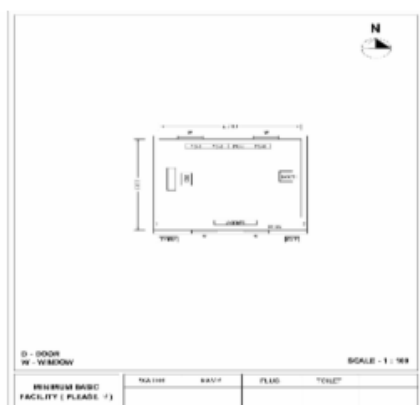

নির্বাচক নিবন্ধন আধিকারিকের স্বাক্ষর

Nazri Naksha

Google Map View

Polling Station Building Front View

Polling Station Front View

Cad View

Key MAP View

1 নাম : সুমন নস্কর পিতার নাম: উত্তম নস্কর বাড়ির নং : 00 বয়স : 22 লিঙ্গ : পুরুষ	UBL2633139 ফটো উপলব্ধ	2 নাম : রাজকুমার চৌধুরী পিতার নাম: সন্তোষ্যোতি চৌধুরী বাড়ির নং : n0041 বয়স : 69 লিঙ্গ : পুরুষ	KCT1812395 ফটো উপলব্ধ	3 নাম : সুদীপ্ত চৌধুরী পিতার নাম: রাজকুমার চৌধুরী বাড়ির নং : n0041 বয়স : 40 লিঙ্গ : পুরুষ	UBL1350370 ফটো উপলব্ধ
4 নাম : মায়্যা চৌধুরী স্বামীর নাম: সৌমিত্র চৌধুরী বাড়ির নং : n0041 বয়স : 41 লিঙ্গ : মহিলা	UBL1212216 ফটো উপলব্ধ	5 নাম : সৌমিত্র চৌধুরী পিতার নাম: রাজ কুমার চৌধুরী বাড়ির নং : n0041 বয়স : 43 লিঙ্গ : পুরুষ	KCT2141786 ফটো উপলব্ধ	6 নাম : সুশীল জানা পিতার নাম: মদন জানা বাড়ির নং : এন0157 বয়স : 40 লিঙ্গ : পুরুষ	KCT1814151 ফটো উপলব্ধ
7 নাম : অনুপ জানা মায়ের নাম: ভারতী জানা বাড়ির নং : n0156 বয়স : 44 লিঙ্গ : পুরুষ	KCT1814144 ফটো উপলব্ধ	8 নাম : মন্দিরা জানা স্বামীর নাম: অনুপ জানা বাড়ির নং : n0155 বয়স : 43 লিঙ্গ : মহিলা	KCT2073450 ফটো উপলব্ধ	9 নাম : রিক্তি জানা স্বামীর নাম: সুশীল জানা বাড়ির নং : n0153 বয়স : 33 লিঙ্গ : মহিলা	UBL1350859 ফটো উপলব্ধ
10 নাম : সোমনাথ জানা পিতার নাম: অনুপ জানা বাড়ির নং : এন0156 বয়স : 24 লিঙ্গ : পুরুষ	UBL2488781 ফটো উপলব্ধ	11 নাম : সৌমেন দত্ত অন্যান্য: প্রতিভা নস্কর বাড়ির নং : এন00 বয়স : 44 লিঙ্গ : পুরুষ	UBL2630846 ফটো উপলব্ধ	12 নাম : মালবিকা দত্ত স্বামীর নাম: সৌমেন দত্ত বাড়ির নং : এন00 বয়স : 36 লিঙ্গ : মহিলা	UBL2630960 ফটো উপলব্ধ
13 নাম : শুভজিৎ নস্কর পিতার নাম: উদয়ন নস্কর বাড়ির নং : n0011 বয়স : 27 লিঙ্গ : পুরুষ	UBL2021459 ফটো উপলব্ধ	14 নাম : পীযুষ মন্ডল পিতার নাম: অনন্ত মন্ডল বাড়ির নং : n0011 বয়স : 41 লিঙ্গ : পুরুষ	KCT2266443 ফটো উপলব্ধ	15 নাম : সম্পা নস্কর স্বামীর নাম: উত্থান নস্কর বাড়ির নং : n0011 বয়স : 42 লিঙ্গ : মহিলা	KCT2266427 ফটো উপলব্ধ
16 নাম : উত্থান নস্কর পিতার নাম: কালীপদ নস্কর বাড়ির নং : n0011 বয়স : 59 লিঙ্গ : পুরুষ	WB/18/110/015310 ফটো উপলব্ধ	17 নাম : উদয়ন নস্কর পিতার নাম: কালীপদ নস্কর বাড়ির নং : n0011 বয়স : 65 লিঙ্গ : পুরুষ	WB/18/110/015311 ফটো উপলব্ধ	18 নাম : মিতুন নস্কর পিতার নাম: দিবাকর নস্কর বাড়ির নং : n0011 বয়স : 40 লিঙ্গ : পুরুষ	KCT2266161 ফটো উপলব্ধ
19 নাম : ভগবতী নস্কর স্বামীর নাম: দিবাকর নস্কর বাড়ির নং : n0011 বয়স : 66 লিঙ্গ : মহিলা	WB/18/110/015604 ফটো উপলব্ধ	20 নাম : দিবাকর নস্কর পিতার নাম: কালীপদ নস্কর বাড়ির নং : n0011 বয়স : 71 লিঙ্গ : পুরুষ	WB/18/110/015207 ফটো উপলব্ধ	21 নাম : ভারতী নস্কর স্বামীর নাম: ভাস্কর নস্কর বাড়ির নং : n0011 বয়স : 71 লিঙ্গ : মহিলা	WB/18/110/015646 ফটো উপলব্ধ
22 নাম : প্রসেনজিৎ নস্কর পিতার নাম: দিবাকর নস্কর বাড়ির নং : n0011 বয়স : 37 লিঙ্গ : পুরুষ	UBL1942119 ফটো উপলব্ধ	23 নাম : পারমিতা নস্কর স্বামীর নাম: মিতুন নস্কর বাড়ির নং : এন0011 বয়স : 31 লিঙ্গ : মহিলা	UBL2631331 ফটো উপলব্ধ	24 নাম : ভাস্কর চন্দ্র নস্কর পিতার নাম: কালীপদ নস্কর বাড়ির নং : n0011 বয়স : 76 লিঙ্গ : পুরুষ	UBL2650695 ফটো উপলব্ধ
25 নাম : সম্পা নস্কর স্বামীর নাম: সুধাকর নস্কর বাড়ির নং : এন00 বয়স : 26 লিঙ্গ : মহিলা	UBL2125649 ফটো উপলব্ধ	26 নাম : শ্রীদাম নস্কর পিতার নাম: যোগীন নস্কর বাড়ির নং : n0058 বয়স : 75 লিঙ্গ : পুরুষ	UBL2721728 ফটো উপলব্ধ	27 নাম : মনীষা নস্কর পিতার নাম: রবীন নস্কর বাড়ির নং : n0018 বয়স : 29 লিঙ্গ : মহিলা	UBL1840438 ফটো উপলব্ধ
28 নাম : রাহুল নস্কর পিতার নাম: রজত নস্কর বাড়ির নং : এন0038 বয়স : 21 লিঙ্গ : পুরুষ	UBL2659043 ফটো উপলব্ধ	29 নাম : মৌসুমী নস্কর পিতার নাম: শ্যামল নস্কর বাড়ির নং : 0 বয়স : 34 লিঙ্গ : মহিলা	UBL1567221 ফটো উপলব্ধ	30 নাম : দীপ্তি সরদার স্বামীর নাম: রাজকৃষ্ণ নস্কর বাড়ির নং : n0044 বয়স : 46 লিঙ্গ : মহিলা	UBL1567403 ফটো উপলব্ধ