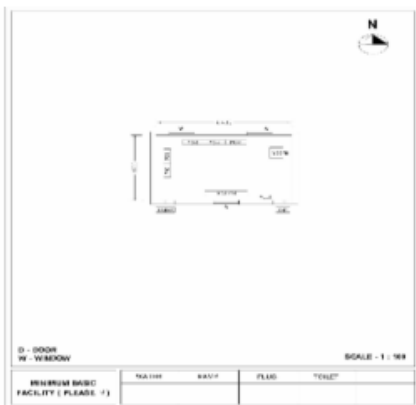

নির্বাচক নিবন্ধন আধিকারিকের স্বাক্ষর

Nazri Naksha

Google Map View

Polling Station Building Front View

Polling Station Front View

Cad View

Key MAP View

1	UBL2178135	নাম : শুভ গায়ের পিতার নাম : পরেশ গায়ের বাড়ির নং : এন05০৩ বয়স : 25 লিঙ্গ : পুরুষ	ফটো উপলব্ধ	2	WB/18/110/018437	নাম : রেখা চক্রবর্তী স্বামীর নাম : অক্ষয় চক্রবর্তী বাড়ির নং : n0001 বয়স : 75 লিঙ্গ : মহিলা	ফটো উপলব্ধ	3	UBL1452473	নাম : কৃষ্ণা ঘোষাল পিতার নাম : অক্ষয় চক্রবর্তী বাড়ির নং : n0001 বয়স : 54 লিঙ্গ : মহিলা	ফটো উপলব্ধ
4	UBL1452424	নাম : সন্তু ঘোষাল মায়ের নাম : কৃষ্ণা ঘোষাল বাড়ির নং : n0001 বয়স : 32 লিঙ্গ : পুরুষ	ফটো উপলব্ধ	5	KCT1511500	নাম : জগন্নাথ চক্রবর্তী পিতার নাম : অক্ষয় চক্রবর্তী বাড়ির নং : n0001 বয়স : 44 লিঙ্গ : পুরুষ	ফটো উপলব্ধ	6	WB/18/110/018024	নাম : কালীসংকর চ্যাটার্জী পিতার নাম : বঙ্কিম চ্যাটার্জী বাড়ির নং : n0002 বয়স : 77 লিঙ্গ : পুরুষ	ফটো উপলব্ধ
7	WB/18/110/018281	নাম : কমলা চ্যাটার্জী স্বামীর নাম : দুর্গাশঙ্কর চ্যাটার্জী বাড়ির নং : n0002 বয়স : 66 লিঙ্গ : মহিলা	ফটো উপলব্ধ	8	KCT2339679	নাম : মিতুন চ্যাটার্জী পিতার নাম : দুর্গাশঙ্কর চ্যাটার্জী বাড়ির নং : n0002 বয়স : 38 লিঙ্গ : পুরুষ	ফটো উপলব্ধ	9	WB/18/110/018412	নাম : অরুণ চ্যাটার্জী পিতার নাম : বঙ্কিম চ্যাটার্জী বাড়ির নং : n0002 বয়স : 59 লিঙ্গ : পুরুষ	ফটো উপলব্ধ
10	KCT1511542	নাম : মালতী চ্যাটার্জী স্বামীর নাম : অরুণ চ্যাটার্জী বাড়ির নং : n0002 বয়স : 56 লিঙ্গ : মহিলা	ফটো উপলব্ধ	11	KCT1814326	নাম : বরুণ চ্যাটার্জী পিতার নাম : বঙ্কিম চ্যাটার্জী বাড়ির নং : n0002 বয়স : 55 লিঙ্গ : পুরুষ	ফটো উপলব্ধ	12	WB/18/110/018433	নাম : সুপ্রিয়া চ্যাটার্জী স্বামীর নাম : বরুণ চ্যাটার্জী বাড়ির নং : n0002 বয়স : 49 লিঙ্গ : মহিলা	ফটো উপলব্ধ
13	UBL1845031	নাম : বিশ্বজিৎ চ্যাটার্জী পিতার নাম : বরুণ চ্যাটার্জী বাড়ির নং : n0002 বয়স : 32 লিঙ্গ : পুরুষ	ফটো উপলব্ধ	14	WB/18/110/018443	নাম : তনুশ্রী চ্যাটার্জী স্বামীর নাম : তরুণ চ্যাটার্জী বাড়ির নং : n0002 বয়স : 51 লিঙ্গ : মহিলা	ফটো উপলব্ধ	15	UBL1213008	নাম : সঞ্জিত চ্যাটার্জী পিতার নাম : দুর্গা শঙ্কর চ্যাটার্জী বাড়ির নং : n0002 বয়স : 40 লিঙ্গ : পুরুষ	ফটো উপলব্ধ
16	UBL1212844	নাম : সুমন চ্যাটার্জী পিতার নাম : তরুণ চ্যাটার্জী বাড়ির নং : n0002 বয়স : 35 লিঙ্গ : পুরুষ	ফটো উপলব্ধ	17	WB/18/110/018199	নাম : মায়ারানী চ্যাটার্জী স্বামীর নাম : রবীন্দ্রনাথ চ্যাটার্জী বাড়ির নং : n0004 বয়স : 66 লিঙ্গ : মহিলা	ফটো উপলব্ধ	18	KCT1511583	নাম : কৃষ্ণাগোপাল চ্যাটার্জী পিতার নাম : রবীন্দ্রনাথ চ্যাটার্জী বাড়ির নং : n0004 বয়স : 44 লিঙ্গ : পুরুষ	ফটো উপলব্ধ
19	WB/18/110/018077	নাম : বিমল চ্যাটার্জী পিতার নাম : ভবতারণ চ্যাটার্জী বাড়ির নং : n0005 বয়স : 59 লিঙ্গ : পুরুষ	ফটো উপলব্ধ	20	KCT1814342	নাম : সুলতা চ্যাটার্জী স্বামীর নাম : বিমল চ্যাটার্জী বাড়ির নং : n0005 বয়স : 51 লিঙ্গ : মহিলা	ফটো উপলব্ধ	21	WB/18/110/018171	নাম : বাবলু চ্যাটার্জী পিতার নাম : ভবতারণ চ্যাটার্জী বাড়ির নং : n0005 বয়স : 56 লিঙ্গ : পুরুষ	ফটো উপলব্ধ
22	UBL1712058	নাম : নন্দা চ্যাটার্জী স্বামীর নাম : বাদল চ্যাটার্জী বাড়ির নং : n0005 বয়স : 42 লিঙ্গ : মহিলা	ফটো উপলব্ধ	23	WB/18/110/018202	নাম : শ্যামল চ্যাটার্জী পিতার নাম : কাশীনাথ চ্যাটার্জী বাড়ির নং : n0006 বয়স : 65 লিঙ্গ : পুরুষ	ফটো উপলব্ধ	24	WB/18/110/018303	নাম : সুমিত্রা চ্যাটার্জী স্বামীর নাম : শ্যামল চ্যাটার্জী বাড়ির নং : n0006 বয়স : 57 লিঙ্গ : মহিলা	ফটো উপলব্ধ
25	KCT2266781	নাম : সন্তোষী চ্যাটার্জী পিতার নাম : শ্যামল চ্যাটার্জী বাড়ির নং : n0006 বয়স : 38 লিঙ্গ : মহিলা	ফটো উপলব্ধ	26	KCT2339653	নাম : শ্রীমন্ত চ্যাটার্জী পিতার নাম : শ্যামল চ্যাটার্জী বাড়ির নং : n0006 বয়স : 37 লিঙ্গ : পুরুষ	ফটো উপলব্ধ	27	UBL1845049	নাম : সুমন্ত চ্যাটার্জী পিতার নাম : শ্যামল চ্যাটার্জী বাড়ির নং : n0006 বয়স : 29 লিঙ্গ : পুরুষ	ফটো উপলব্ধ
28	WB/18/110/018066	নাম : অমল চ্যাটার্জী পিতার নাম : কাশীনাথ চ্যাটার্জী বাড়ির নং : n0006 বয়স : 63 লিঙ্গ : পুরুষ	ফটো উপলব্ধ	29	WB/18/110/018198	নাম : মাধুরী চ্যাটার্জী স্বামীর নাম : অমল চ্যাটার্জী বাড়ির নং : n0006 বয়স : 54 লিঙ্গ : মহিলা	ফটো উপলব্ধ	30	KCT1511518	নাম : নির্মল চ্যাটার্জী পিতার নাম : কাশীনাথ চ্যাটার্জী বাড়ির নং : n0006 বয়স : 61 লিঙ্গ : পুরুষ	ফটো উপলব্ধ