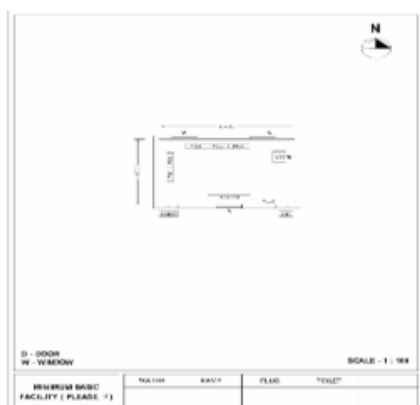

নির্বাচক নিবন্ধন আধিকারিকের স্বাক্ষর

Nazri Naksha

Google Map View

Polling Station Building Front View

Polling Station Front View

Cad View

Key MAP View

1 নাম : রুশ্মী নস্কর স্বামীর নাম: রাহুল নস্কর বাড়ির নং : 146 বয়স : 27 লিঙ্গ : মহিলা	UBL2131241 ফটো উপলব্ধ	2 নাম : পাপিয়া অধিকারী স্বামীর নাম: বিশ্বনাথ অধিকারী বাড়ির নং : n0001 বয়স : 73 লিঙ্গ : মহিলা	WB/18/110/024353 ফটো উপলব্ধ	3 নাম : সমরেন্দ্র নাথ অধিকারী পিতার নাম: বিশ্বনাথ অধিকারী বাড়ির নং : n0001 বয়স : 51 লিঙ্গ : পুরুষ	WB/18/110/024092 ফটো উপলব্ধ
4 নাম : লালটু অধিকারী পিতার নাম: বিশ্বনাথ অধিকারী বাড়ির নং : n0001 বয়স : 45 লিঙ্গ : পুরুষ	KCT1818806 ফটো উপলব্ধ	5 নাম : মামনী অধিকারী স্বামীর নাম: সমরেন্দ্রনাথ অধিকারী বাড়ির নং : n0001 বয়স : 46 লিঙ্গ : মহিলা	KCT1818798 ফটো উপলব্ধ	6 নাম : সম্পা অধিকারী স্বামীর নাম: লালটু অধিকারী বাড়ির নং : n0001 বয়স : 43 লিঙ্গ : মহিলা	KCT1818822 ফটো উপলব্ধ
7 নাম : রিঙ্কি অধিকারী পিতার নাম: অমরনাথ অধিকারী বাড়ির নং : এন0001 বয়স : 23 লিঙ্গ : মহিলা	UBL2665925 ফটো উপলব্ধ	8 নাম : মান্দিপ অধিকারী পিতার নাম: লালটু অধিকারী বাড়ির নং : এন0001 বয়স : 21 লিঙ্গ : মহিলা	UBL2665883 ফটো উপলব্ধ	9 নাম : সীমা অধিকারী পিতার নাম: সমরেন্দ্র নাথ অধিকারী বাড়ির নং : এন0001 বয়স : 21 লিঙ্গ : মহিলা	UBL2665867 ফটো উপলব্ধ
10 নাম : রুমা অধিকারী স্বামীর নাম: অমরনাথ অধিকারী বাড়ির নং : n0001 বয়স : 45 লিঙ্গ : মহিলা	KCT1818814 ফটো উপলব্ধ	11 নাম : সোমনাথ অধিকারী পিতার নাম: সমরেন্দ্র নাথ অধিকারী বাড়ির নং : n0001 বয়স : 26 লিঙ্গ : পুরুষ	UBL2137131 ফটো উপলব্ধ	12 নাম : অমর নাথ অধিকারী পিতার নাম: বিশ্বনাথ অধিকারী বাড়ির নং : n0001 বয়স : 50 লিঙ্গ : পুরুষ	UBL2653343 ফটো উপলব্ধ
13 নাম : মেঘনাথ অধিকারী পিতার নাম: সমরেন্দ্র নাথ অধিকারী বাড়ির নং : এন0001 বয়স : 20 লিঙ্গ : পুরুষ	UBL2756658 ফটো উপলব্ধ	14 নাম : রাহুল ঈশ্বর পিতার নাম: প্রফুল্ল ঈশ্বর বাড়ির নং : এন0195 বয়স : 22 লিঙ্গ : পুরুষ	UBL2640134 ফটো উপলব্ধ	15 নাম : শুভ ঈশ্বর পিতার নাম: পাঁচু ঈশ্বর বাড়ির নং : এন0003 বয়স : 25 লিঙ্গ : পুরুষ	UBL2235794 ফটো উপলব্ধ
16 নাম : বিজয় ঈশ্বর পিতার নাম: পাঁচু ঈশ্বর বাড়ির নং : n0003 বয়স : 30 লিঙ্গ : পুরুষ	UBL1892777 ফটো উপলব্ধ	17 নাম : প্রফুল্ল ঈশ্বর পিতার নাম: তরুণী ঈশ্বর বাড়ির নং : n0003 বয়স : 49 লিঙ্গ : পুরুষ	WB/18/110/024519 ফটো উপলব্ধ	18 নাম : বালিকা ঈশ্বর স্বামীর নাম: প্রফুল্ল ঈশ্বর বাড়ির নং : n0003 বয়স : 45 লিঙ্গ : মহিলা	KCT1818889 ফটো উপলব্ধ
19 নাম : পাঁচু ঈশ্বর পিতার নাম: তরুণী ঈশ্বর বাড়ির নং : n0003 বয়স : 53 লিঙ্গ : পুরুষ	WB/18/110/024480 ফটো উপলব্ধ	20 নাম : দিবাকর ঈশ্বর পিতার নাম: উত্তম ঈশ্বর বাড়ির নং : n0290 বয়স : 26 লিঙ্গ : পুরুষ	UBL2131183 ফটো উপলব্ধ	21 নাম : আকাশ ঈশ্বর পিতার নাম: দুর্লভ ঈশ্বর বাড়ির নং : n0291 বয়স : 26 লিঙ্গ : পুরুষ	UBL2131191 ফটো উপলব্ধ
22 নাম : আনন্দ ঈশ্বর পিতার নাম: তরুণী ঈশ্বর বাড়ির নং : n0003 বয়স : 44 লিঙ্গ : পুরুষ	KCT1818863 ফটো উপলব্ধ	23 নাম : অনিমা ঈশ্বর স্বামীর নাম: পাঁচু ঈশ্বর বাড়ির নং : n0003 বয়স : 47 লিঙ্গ : মহিলা	KCT1818871 ফটো উপলব্ধ	24 নাম : শঙ্করী ঈশ্বর স্বামীর নাম: আনন্দ ঈশ্বর বাড়ির নং : n0003 বয়স : 38 লিঙ্গ : মহিলা	KCT1820141 ফটো উপলব্ধ
25 নাম : সমিতা ঈশ্বর স্বামীর নাম: দুর্লভ ঈশ্বর বাড়ির নং : n0005 বয়স : 41 লিঙ্গ : মহিলা	KCT1820166 ফটো উপলব্ধ	26 নাম : মমতা ঈশ্বর স্বামীর নাম: পালান ঈশ্বর বাড়ির নং : n0005 বয়স : 37 লিঙ্গ : মহিলা	KCT2340602 ফটো উপলব্ধ	27 নাম : চন্দনা হালদার স্বামীর নাম: বাবলু হালদার বাড়ির নং : n0005 বয়স : 41 লিঙ্গ : মহিলা	UBL1943752 ফটো উপলব্ধ
28 নাম : দুর্লভ ঈশ্বর পিতার নাম: বলরাম ঈশ্বর বাড়ির নং : n0005 বয়স : 51 লিঙ্গ : পুরুষ	WB/18/110/024411 ফটো উপলব্ধ	29 নাম : পালান ঈশ্বর পিতার নাম: বলরাম ঈশ্বর বাড়ির নং : n0005 বয়স : 49 লিঙ্গ : পুরুষ	KCT2143550 ফটো উপলব্ধ	30 নাম : হারিনীবালা ঈশ্বর স্বামীর নাম: প্রবীর ঈশ্বর বাড়ির নং : n0002 বয়স : 81 লিঙ্গ : মহিলা	WB/18/110/024235 ফটো উপলব্ধ