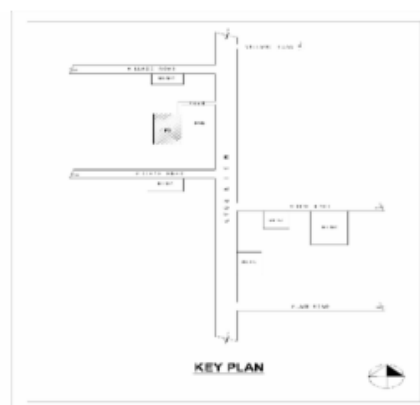

নির্বাচক নিবন্ধন আধিকারিকের স্বাক্ষর

Nazri Naksha

Google Map View

Polling Station Building Front View

Polling Station Front View

Cad View

Key MAP View

1	WB/18/110/045108	নাম : সুশান্ত দলুই পিতার নাম: জিতেন দলুই বাড়ির নং : n0013 বয়স : 59 লিঙ্গ : পুরুষ	ফটো উপলব্ধ	2	WB/18/110/045184	নাম : মালতী দলুই স্বামীর নাম: সূর্যকান্ত দলুই বাড়ির নং : n0013 বয়স : 66 লিঙ্গ : মহিলা	ফটো উপলব্ধ	3	KCT2278059	নাম : সমীরন দলুই পিতার নাম: সূর্যকান্ত দলুই বাড়ির নং : n0013 বয়স : 41 লিঙ্গ : পুরুষ	ফটো উপলব্ধ
4	UBL1353101	নাম : মামনী দলুই স্বামীর নাম: বিশুজিত দলুই বাড়ির নং : n0106 বয়স : 36 লিঙ্গ : মহিলা	ফটো উপলব্ধ	5	UBL1216597	নাম : সুনীতী দলুই স্বামীর নাম: শ্রীদাম দলুই বাড়ির নং : n0016 বয়স : 36 লিঙ্গ : মহিলা	ফটো উপলব্ধ	6	KCT2277945	নাম : শ্রীদাম দলুই পিতার নাম: নিমাই দলুই বাড়ির নং : n0016 বয়স : 39 লিঙ্গ : পুরুষ	ফটো উপলব্ধ
7	KCT1856798	নাম : গৌতম দলুই পিতার নাম: গুয়িরাম দলুই বাড়ির নং : n0016 বয়স : 47 লিঙ্গ : পুরুষ	ফটো উপলব্ধ	8	UBL1216902	নাম : বিশুজিত দলুই মায়ের নাম: সুন্দরী দলুই বাড়ির নং : n0016 বয়স : 44 লিঙ্গ : পুরুষ	ফটো উপলব্ধ	9	WB/18/110/045126	নাম : সুন্দরী দলুই পিতার নাম: গুয়িরাম দলুই বাড়ির নং : n0016 বয়স : 63 লিঙ্গ : মহিলা	ফটো উপলব্ধ
10	UBL1714484	নাম : তাপস দোলুই পিতার নাম: মেঘনাথ দোলুই বাড়ির নং : n0015 বয়স : 31 লিঙ্গ : পুরুষ	ফটো উপলব্ধ	11	WB/18/110/045174	নাম : লীলা দলুই স্বামীর নাম: সবেশ দলুই বাড়ির নং : n0015 বয়স : 49 লিঙ্গ : মহিলা	ফটো উপলব্ধ	12	WB/18/110/045549	নাম : সরেশ দলুই পিতার নাম: বিলু দলুই বাড়ির নং : n0015 বয়স : 57 লিঙ্গ : পুরুষ	ফটো উপলব্ধ
13	UBL1352509	নাম : বাপী দলুই পিতার নাম: মেঘনাথ দলুই বাড়ির নং : n0015 বয়স : 37 লিঙ্গ : পুরুষ	ফটো উপলব্ধ	14	UBL1352491	নাম : বরুণ দলুই পিতার নাম: মেঘনাথ দলুই বাড়ির নং : n0015 বয়স : 41 লিঙ্গ : মহিলা	ফটো উপলব্ধ	15	UBL1714476	নাম : গোপাল দোলুই পিতার নাম: বাবলু দোলুই বাড়ির নং : n0014 বয়স : 30 লিঙ্গ : পুরুষ	ফটো উপলব্ধ
16	WB/18/110/045488	নাম : নয়ন দলুই স্বামীর নাম: বাবলু দলুই বাড়ির নং : n0014 বয়স : 51 লিঙ্গ : মহিলা	ফটো উপলব্ধ	17	UBL1714526	নাম : রীনা দলুই স্বামীর নাম: নরেন দলুই বাড়ির নং : n0014 বয়স : 34 লিঙ্গ : মহিলা	ফটো উপলব্ধ	18	UBL1714542	নাম : বনলতা দলুই পিতার নাম: নিমাই দলুই বাড়ির নং : n0014 বয়স : 35 লিঙ্গ : মহিলা	ফটো উপলব্ধ
19	KCT2277978	নাম : ছিকান দলুই পিতার নাম: নিমাই দলুই বাড়ির নং : n0014 বয়স : 41 লিঙ্গ : পুরুষ	ফটো উপলব্ধ	20	KCT1856772	নাম : লখাই দলুই পিতার নাম: নিমাই দলুই বাড়ির নং : n0014 বয়স : 51 লিঙ্গ : পুরুষ	ফটো উপলব্ধ	21	KCT1526300	নাম : অঞ্জলী দলুই স্বামীর নাম: সহদেব দলুই বাড়ির নং : n0014 বয়স : 49 লিঙ্গ : মহিলা	ফটো উপলব্ধ
22	WB/18/110/045436	নাম : সহদেব দলুই পিতার নাম: নিমাই দলুই বাড়ির নং : n0014 বয়স : 53 লিঙ্গ : পুরুষ	ফটো উপলব্ধ	23	UBL2099919	নাম : শিবানী দলুই স্বামীর নাম: বঙ্কিম দলুই বাড়ির নং : n0013 বয়স : 30 লিঙ্গ : মহিলা	ফটো উপলব্ধ	24	UBL1352475	নাম : বঙ্কিম দলুই পিতার নাম: সূর্যকান্ত দলুই বাড়ির নং : n0013 বয়স : 38 লিঙ্গ : পুরুষ	ফটো উপলব্ধ
25	UBL1714534	নাম : কল্যাণী দলুই(মন্ডল) স্বামীর নাম: সমীরন দলুই বাড়ির নং : n0013 বয়স : 35 লিঙ্গ : মহিলা	ফটো উপলব্ধ	26	UBL2232056	নাম : রাধিকা দলুই পিতার নাম: সরেশ দলুই বাড়ির নং : এন0015 বয়স : 28 লিঙ্গ : মহিলা	ফটো উপলব্ধ	27	UBL2232072	নাম : গুন্না দলুই স্বামীর নাম: অরুণ দলুই বাড়ির নং : এন0015 বয়স : 35 লিঙ্গ : মহিলা	ফটো উপলব্ধ
28	UBL2232080	নাম : অরুণ দলুই পিতার নাম: মেঘনাথ দলুই বাড়ির নং : এন0015 বয়স : 46 লিঙ্গ : পুরুষ	ফটো উপলব্ধ	29	UBL1714500	নাম : শঙ্কর দলুই পিতার নাম: সহদেব দলুই বাড়ির নং : না বয়স : 30 লিঙ্গ : পুরুষ	ফটো উপলব্ধ	30	KCT1856780	নাম : লতিকা দলুই স্বামীর নাম: কার্তিক দলুই বাড়ির নং : n0014 বয়স : 67 লিঙ্গ : মহিলা	ফটো উপলব্ধ