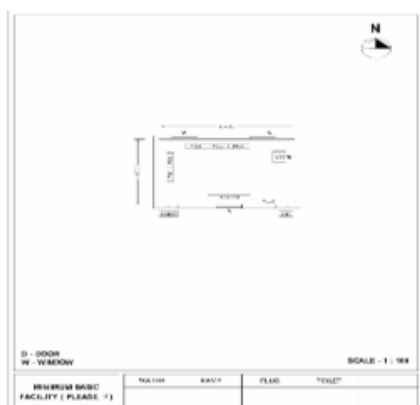

নির্বাচক নিবন্ধন আধিকারিকের স্বাক্ষর

Nazri Naksha

Google Map View

Polling Station Building Front View

Polling Station Front View

Cad View

Key MAP View

বিধানসভা নির্বাচনক্ষেত্রের নং, নাম : 146-বিষ্ণুপুর
ভাগ নং, নাম : 1-বাকেশ্বর মণ্ডল ও বর পাড়া