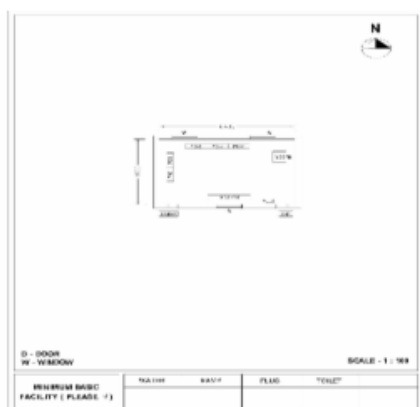

নির্বাচক নিবন্ধন আধিকারিকের স্বাক্ষর

Nazri Naksha

Google Map View

Polling Station Building Front View

Polling Station Front View

Cad View

Key MAP View

1 নাম : সেখ জমশান পিতার নাম : আনসার আলি সেখ বাড়ির নং : 139 বয়স : 33 লিঙ্গ : পুরুষ	UBL2070803 ফটো উপলব্ধ	2 নাম : সাবেরা বিবি স্বামীর নাম : রমজান আলি সেখ বাড়ির নং : 00 বয়স : 38 লিঙ্গ : মহিলা	UBL1426063 ফটো উপলব্ধ	3 নাম : ইসাহক সেখ পিতার নাম : বক্সারআলি সেখ বাড়ির নং : এন0065 বয়স : 47 লিঙ্গ : পুরুষ	KKC1168640 ফটো উপলব্ধ
4 নাম : আসমা বিবি স্বামীর নাম : ইসাহক সেখ বাড়ির নং : এন0039 বয়স : 38 লিঙ্গ : মহিলা	KKC2902856 ফটো উপলব্ধ	5 নাম : সাবেরা মোল্লা স্বামীর নাম : সাইফুল মোল্লা বাড়ির নং : n0006 বয়স : 35 লিঙ্গ : মহিলা	UBL1427707 ফটো উপলব্ধ	6 নাম : নুরজাহান বিবি স্বামীর নাম : রুস্তম সেখ বাড়ির নং : n0138 বয়স : 60 লিঙ্গ : মহিলা	WB/17/116/483422 ফটো উপলব্ধ
7 নাম : সেখ রমজান পিতার নাম : সেখ রুস্তম বাড়ির নং : n0138 বয়স : 26 লিঙ্গ : পুরুষ	UBL2148419 ফটো উপলব্ধ	8 নাম : সুবিদ আলি সেখ পিতার নাম : মুজিবর আলি সেখ বাড়ির নং : n0105 বয়স : 27 লিঙ্গ : পুরুষ	UBL2073534 ফটো উপলব্ধ	9 নাম : তনুজা খাতুন পিতার নাম : সামসুল সরদার বাড়ির নং : n0113 বয়স : 31 লিঙ্গ : মহিলা	UBL2073484 ফটো উপলব্ধ
10 নাম : তনিয়া খাতুন পিতার নাম : সামসুল সরদার বাড়ির নং : n0113 বয়স : 28 লিঙ্গ : মহিলা	UBL2073518 ফটো উপলব্ধ	11 নাম : এসমোতারা বিবি স্বামীর নাম : সিরাজুল লক্কর বাড়ির নং : 00 বয়স : 31 লিঙ্গ : মহিলা	UBL1912518 ফটো উপলব্ধ	12 নাম : সাবা আরা বিবি স্বামীর নাম : নাসিরউদ্দিন সেখ বাড়ির নং : n0073 বয়স : 32 লিঙ্গ : মহিলা	UBL1669605 ফটো উপলব্ধ
13 নাম : তারিফ সেখ পিতার নাম : আসগার আলি সেখ বাড়ির নং : n0073 বয়স : 35 লিঙ্গ : পুরুষ	UBL1669357 ফটো উপলব্ধ	14 নাম : আরিফ উদ্দিন সেখ পিতার নাম : জয়নাল আবেদিন সেখ বাড়ির নং : n0073 বয়স : 40 লিঙ্গ : পুরুষ	UBL0041475 ফটো উপলব্ধ	15 নাম : নুরজাহান বিবি স্বামীর নাম : আসগারআলি বাড়ির নং : n0073 বয়স : 61 লিঙ্গ : মহিলা	WB/17/116/489814 ফটো উপলব্ধ
16 নাম : সুফিয়া বিবি স্বামীর নাম : জয়নালআবেদিন বাড়ির নং : n0073 বয়স : 61 লিঙ্গ : মহিলা	WB/17/116/489813 ফটো উপলব্ধ	17 নাম : জয়নালআবেদিন সেখ পিতার নাম : মনতাজআলি বাড়ির নং : n0073 বয়স : 66 লিঙ্গ : পুরুষ	WB/17/116/489090 ফটো উপলব্ধ	18 নাম : সেখ কুতুবউদ্দিন পিতার নাম : সেখ আকবর আলি বাড়ির নং : n0067 বয়স : 35 লিঙ্গ : পুরুষ	UBL1101294 ফটো উপলব্ধ
19 নাম : আরিকা সুলতানা বেগম স্বামীর নাম : সুজাউদ্দিন মোল্লা বাড়ির নং : n0067 বয়স : 35 লিঙ্গ : মহিলা	UBL1162379 ফটো উপলব্ধ	20 নাম : আনসার আলি সেখ পিতার নাম : গোলাম আলি সেখ বাড়ির নং : 139 বয়স : 33 লিঙ্গ : পুরুষ	UBL1909688 ফটো উপলব্ধ	21 নাম : সাহিল সেখ পিতার নাম : আনসার আলি সেখ বাড়ির নং : এন0020 বয়স : 33 লিঙ্গ : পুরুষ	UBL2755072 ফটো উপলব্ধ
22 নাম : কাশ্মীরা বিবি স্বামীর নাম : আনসার আলি সেখ বাড়ির নং : 139 বয়স : 45 লিঙ্গ : মহিলা	UBL1909670 ফটো উপলব্ধ	23 নাম : সাইফুল নক্কর পিতার নাম : কাসেম বাড়ির নং : এন0010 বয়স : 48 লিঙ্গ : পুরুষ	UBL2202588 ফটো উপলব্ধ	24 নাম : সেখ সানি পিতার নাম : সেখ সানোয়ার বাড়ির নং : এন00 বয়স : 33 লিঙ্গ : পুরুষ	UBL1529577 ফটো উপলব্ধ
25 নাম : সাহাজ্জাদি নক্কর স্বামীর নাম : সাইফুল নক্কর বাড়ির নং : এন0010 বয়স : 43 লিঙ্গ : মহিলা	UBL2202596 ফটো উপলব্ধ	26 নাম : মনিরা বিবি স্বামীর নাম : ইউসুফ সেখ বাড়ির নং : n0165 বয়স : 39 লিঙ্গ : মহিলা	UBL1427764 ফটো উপলব্ধ	27 নাম : আত্মাদি বিবি স্বামীর নাম : ইউসুফ সেখ বাড়ির নং : n0164 বয়স : 42 লিঙ্গ : মহিলা	UBL1428150 ফটো উপলব্ধ
28 নাম : ওয়াহিদা অন্যান্য: মহম্মদ ফারুক বাড়ির নং : 00 বয়স : 37 লিঙ্গ : মহিলা	UBL2443026 ফটো উপলব্ধ	29 নাম : নাসিরউদ্দিন সেখ পিতার নাম : আলাউদ্দিন সেখ বাড়ির নং : নং164 বয়স : 31 লিঙ্গ : পুরুষ	UBL1669514 ফটো উপলব্ধ	30 নাম : সুভানর বিবি স্বামীর নাম : অফসার আলি মোল্লা বাড়ির নং : N0113 বয়স : 28 লিঙ্গ : মহিলা	UBL2440055 ফটো উপলব্ধ