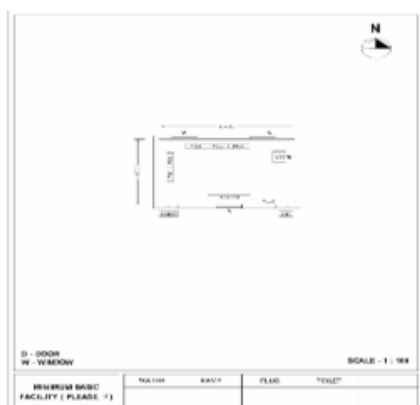

নির্বাচক নিবন্ধন আধিকারিকের স্বাক্ষর

Nazri Naksha

Google Map View

Polling Station Building Front View

Polling Station Front View

Cad View

Key MAP View

1 নাম : রোমিও ডেভিড পিতার নাম: খুস্তোফার ডেভিড বাড়ির নং : n0118 বয়স : 39 লিঙ্গ : পুরুষ	KCT2279487 ফটো উপলব্ধ	2 নাম : রমজান বিবি স্বামীর নাম: মতালেব লক্ষর বাড়ির নং : n0155 বয়স : 52 লিঙ্গ : মহিলা	UBL1354927 ফটো উপলব্ধ	3 নাম : শুরা ডেভিড স্বামীর নাম: রোমিও ডেভিড বাড়ির নং : n0118 বয়স : 32 লিঙ্গ : মহিলা	UBL1847144 ফটো উপলব্ধ
4 নাম : কাশীক মণ্ডল পিতার নাম: নীলবরন মণ্ডল বাড়ির নং : n0312 বয়স : 66 লিঙ্গ : পুরুষ	WB/18/110/054727 ফটো উপলব্ধ	5 নাম : রিমা পাত্র পিতার নাম: দানিয়েল পাত্র বাড়ির নং : 59 বয়স : 28 লিঙ্গ : মহিলা	UBL2301588 ফটো উপলব্ধ	6 নাম : সূচিত্রা মণ্ডল স্বামীর নাম: কার্তিক মণ্ডল বাড়ির নং : n0313 বয়স : 61 লিঙ্গ : মহিলা	WB/18/110/054553 ফটো উপলব্ধ
7 নাম : সুনীল লক্ষর পিতার নাম: মতালেব লক্ষর বাড়ির নং : n0155 বয়স : 28 লিঙ্গ : পুরুষ	UBL1946276 ফটো উপলব্ধ	8 নাম : দাই সুন্দরী দেবী স্বামীর নাম: চন্দ্রদেও পাঠক বাড়ির নং : n0597 বয়স : 60 লিঙ্গ : মহিলা	ZZC1674720 ফটো উপলব্ধ	9 নাম : জয়া ঘোষাল স্বামীর নাম: সুরেশ ঘোষাল বাড়ির নং : n0077 বয়স : 61 লিঙ্গ : মহিলা	WB/18/110/054233 ফটো উপলব্ধ
10 নাম : সৌরভ ঘোষাল পিতার নাম: সুরেশ ঘোষাল বাড়ির নং : n0077 বয়স : 38 লিঙ্গ : পুরুষ	KCT2087617 ফটো উপলব্ধ	11 নাম : পারো লক্ষর স্বামীর নাম: সুনীল লক্ষর বাড়ির নং : এন0155 বয়স : 23 লিঙ্গ : মহিলা	UBL2674927 ফটো উপলব্ধ	12 নাম : পুনম মোহন প্রামাণিক পিতার নাম: বিকাশ প্রামাণিক বাড়ির নং : না বয়স : 42 লিঙ্গ : মহিলা	HLG3608478 ফটো উপলব্ধ
13 নাম : পদ্মা মণ্ডল স্বামীর নাম: দীপকর মণ্ডল বাড়ির নং : n0608 বয়স : 36 লিঙ্গ : মহিলা	XOA2326569 ফটো উপলব্ধ	14 নাম : শ্যাম সুন্দর অধিকারী পিতার নাম: আনন্দ অধিকারী বাড়ির নং : n0002 বয়স : 35 লিঙ্গ : পুরুষ	UBL1355916 ফটো উপলব্ধ	15 নাম : মায়া অধিকারী স্বামীর নাম: আনন্দ অধিকারী বাড়ির নং : n0002 বয়স : 55 লিঙ্গ : মহিলা	KCT2165223 ফটো উপলব্ধ
16 নাম : প্রতিমা কড়ালী স্বামীর নাম: লুইস কড়ালী বাড়ির নং : n0009 বয়স : 73 লিঙ্গ : মহিলা	UBL2809127 ফটো উপলব্ধ	17 নাম : লুইস কড়ালী পিতার নাম: প্রসাদ কড়ালী বাড়ির নং : n0009 বয়স : 77 লিঙ্গ : পুরুষ	UBL2809135 ফটো উপলব্ধ	18 নাম : পলাশ কড়ালী পিতার নাম: লুইস কড়ালী বাড়ির নং : n0009 বয়স : 50 লিঙ্গ : পুরুষ	UBL2469849 ফটো উপলব্ধ
19 নাম : আঁথী কড়ালী বাগ স্বামীর নাম: পলাশ কড়ালী বাড়ির নং : n0009 বয়স : 43 লিঙ্গ : মহিলা	UBL1220482 ফটো উপলব্ধ	20 নাম : সাধনা কাড়ালী পিতার নাম: লুইস কড়ালী বাড়ির নং : 9 বয়স : 54 লিঙ্গ : মহিলা	UBL2293793 ফটো উপলব্ধ	21 নাম : পাপিয়া কড়িয়া স্বামীর নাম: শুভজিত কড়িয়া বাড়ির নং : n000 বয়স : 33 লিঙ্গ : মহিলা	UBL2638674 ফটো উপলব্ধ
22 নাম : রবীন কড়িয়া পিতার নাম: পিটার কড়িয়া বাড়ির নং : n0802 বয়স : 65 লিঙ্গ : পুরুষ	UBL2639508 ফটো উপলব্ধ	23 নাম : মাদুরী কড়িয়া স্বামীর নাম: রবীন কড়িয়া বাড়ির নং : n0013 বয়স : 55 লিঙ্গ : মহিলা	UBL2638245 ফটো উপলব্ধ	24 নাম : সুরজ কড়িয়া পিতার নাম: সুরেশ কড়িয়া বাড়ির নং : এন011 বয়স : 23 লিঙ্গ : পুরুষ	UBL2482693 ফটো উপলব্ধ
25 নাম : বিনয় কড়িয়া পিতার নাম: মিলন কড়িয়া বাড়ির নং : n0012 বয়স : 50 লিঙ্গ : পুরুষ	UBL2293819 ফটো উপলব্ধ	26 নাম : শুভজিত কড়িয়া পিতার নাম: রবীন কড়িয়া বাড়ির নং : n0013 বয়স : 37 লিঙ্গ : পুরুষ	KCT2279248 ফটো উপলব্ধ	27 নাম : নিয়তী কড়িয়া স্বামীর নাম: সুশীল কড়িয়া বাড়ির নং : n0011 বয়স : 42 লিঙ্গ : মহিলা	KCT2087690 ফটো উপলব্ধ
28 নাম : নন্দিতা কড়িয়া স্বামীর নাম: সুরোজিত কড়িয়া বাড়ির নং : 13 বয়স : 33 লিঙ্গ : মহিলা	UBL2482842 ফটো উপলব্ধ	29 নাম : আকাশ কড়িয়া পিতার নাম: এলেন কড়িয়া বাড়ির নং : n0219 বয়স : 33 লিঙ্গ : পুরুষ	UBL1455161 ফটো উপলব্ধ	30 নাম : অনিন্দিতা কড়িয়া স্বামীর নাম: রমেশ কড়িয়া বাড়ির নং : n0149 বয়স : 44 লিঙ্গ : মহিলা	UBL1354943 ফটো উপলব্ধ