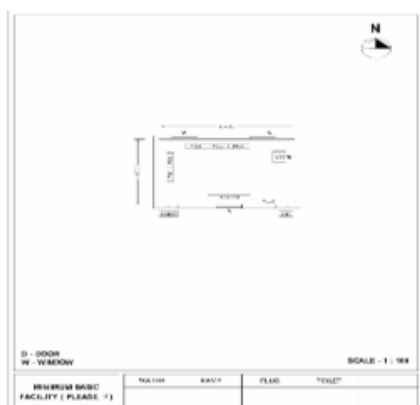

নির্বাচক নিবন্ধন আধিকারিকের স্বাক্ষর

Nazri Naksha

Google Map View

Polling Station Building Front View

Polling Station Front View

Cad View

Key MAP View

1 নাম : বিনোদ গুরুম পিতার নাম: দিলবাহাদুর গুরুম বাড়ির নং : n0011 বয়স : 48 লিঙ্গ : পুরুষ	KCT1108463 ফটো উপলব্ধ	Q 2 নাম : মিঠু গুরুম পিতার নাম: বিনোদ গুরুম বাড়ির নং : বয়স : 41 লিঙ্গ : মহিলা	KCT2280477 ফটো উপলব্ধ	3 নাম : রবি গুরুম পিতার নাম: বিনোদ গুরুম বাড়ির নং : এন002 বয়স : 21 লিঙ্গ : পুরুষ	UBL2677250 ফটো উপলব্ধ
4 নাম : বিজয় গুরুম পিতার নাম: বিনোদ গুরুম বাড়ির নং : এন0011 বয়স : 23 লিঙ্গ : পুরুষ	UBL2486421 ফটো উপলব্ধ	5 নাম : পল্লবী গায়েন পিতার নাম: দিলীপ গায়েন বাড়ির নং : এন00 বয়স : 23 লিঙ্গ : মহিলা	UBL2486702 ফটো উপলব্ধ	Q 6 নাম : শর্মিলা গায়েন স্বামীর নাম: দিনেশ গায়েন বাড়ির নং : বয়স : 44 লিঙ্গ : মহিলা	UBL2145837 ফটো উপলব্ধ
7 নাম : সৌরভ গায়েন পিতার নাম: রবিন গায়েন বাড়ির নং : N00 বয়স : 27 লিঙ্গ : পুরুষ	UBL2297117 ফটো উপলব্ধ	8 নাম : জ্যোতনা গায়েন স্বামীর নাম: রমেশ গায়েন বাড়ির নং : n0008 বয়স : 31 লিঙ্গ : মহিলা	UBL2025765 ফটো উপলব্ধ	9 নাম : প্রীতম গায়েন পিতার নাম: দিলীপ গায়েন বাড়ির নং : n0008 বয়স : 28 লিঙ্গ : পুরুষ	UBL1947258 ফটো উপলব্ধ
10 নাম : রবীন গায়েন পিতার নাম: মিখায়েল গায়েন বাড়ির নং : n0001 বয়স : 59 লিঙ্গ : পুরুষ	WB/18/110/060401 ফটো উপলব্ধ	11 নাম : অজয় গায়েন পিতার নাম: গাব্রিয়েল গায়েন বাড়ির নং : n0003 বয়স : 57 লিঙ্গ : পুরুষ	WB/18/110/060732 ফটো উপলব্ধ	12 নাম : শ্রীমতি গায়েন স্বামীর নাম: অজয় গায়েন বাড়ির নং : n0003 বয়স : 48 লিঙ্গ : মহিলা	KCT2352037 ফটো উপলব্ধ
13 নাম : সরলা গায়েন স্বামীর নাম: রিফায়েন গায়েন বাড়ির নং : n0004 বয়স : 66 লিঙ্গ : মহিলা	WB/18/110/060422 ফটো উপলব্ধ	14 নাম : ঝন্টু গায়েন পিতার নাম: রিফান গায়েন বাড়ির নং : n0004 বয়স : 44 লিঙ্গ : পুরুষ	KCT1122522 ফটো উপলব্ধ	15 নাম : রাখী গায়েন স্বামীর নাম: ঝন্টু গায়েন বাড়ির নং : n0004 বয়স : 42 লিঙ্গ : মহিলা	KCT1538651 ফটো উপলব্ধ
16 নাম : রনিত গায়েন পিতার নাম: ঝন্টু গায়েন বাড়ির নং : এন0004 বয়স : 20 লিঙ্গ : পুরুষ	UBL2767630 ফটো উপলব্ধ	17 নাম : নিয়তি গায়েন স্বামীর নাম: ফ্রান্সিস গায়েন বাড়ির নং : n0005 বয়স : 63 লিঙ্গ : মহিলা	WB/18/110/060611 ফটো উপলব্ধ	18 নাম : মন্টু গায়েন স্বামীর নাম: নিয়তি গায়েন বাড়ির নং : n0005 বয়স : 42 লিঙ্গ : পুরুষ	KCT2352045 ফটো উপলব্ধ
19 নাম : রীতা গায়েন স্বামীর নাম: সুজয় গায়েন বাড়ির নং : n0168 বয়স : 31 লিঙ্গ : মহিলা	UBL1717305 ফটো উপলব্ধ	20 নাম : সুজয় গায়েন পিতার নাম: রুপচাঁদ গায়েন বাড়ির নং : n0168 বয়স : 40 লিঙ্গ : পুরুষ	UBL1221118 ফটো উপলব্ধ	21 নাম : সুচিত্রা গায়েন স্বামীর নাম: মানিক গায়েন বাড়ির নং : n0010 বয়স : 55 লিঙ্গ : মহিলা	WB/18/110/060712 ফটো উপলব্ধ
22 নাম : ডলি গায়েন স্বামীর নাম: সনাতন গায়েন বাড়ির নং : n0009 বয়স : 56 লিঙ্গ : মহিলা	WB/18/110/060679 ফটো উপলব্ধ	23 নাম : সনাতন গায়েন পিতার নাম: স্যামিয়েল গায়েন বাড়ির নং : n0009 বয়স : 63 লিঙ্গ : পুরুষ	WB/18/110/060680 ফটো উপলব্ধ	24 নাম : দীনেশ গায়েন পিতার নাম: প্রভুদান গায়েন বাড়ির নং : n0008 বয়স : 46 লিঙ্গ : পুরুষ	KCT1867688 ফটো উপলব্ধ
25 নাম : মিতা গায়েন স্বামীর নাম: দিলীপ গায়েন বাড়ির নং : n0008 বয়স : 47 লিঙ্গ : মহিলা	KCT1779586 ফটো উপলব্ধ	26 নাম : দিলীপ গায়েন পিতার নাম: প্রভুদান গায়েন বাড়ির নং : n0008 বয়স : 55 লিঙ্গ : পুরুষ	WB/18/110/060252 ফটো উপলব্ধ	27 নাম : রমেশ গায়েন স্বামীর নাম: নমিতা গায়েন বাড়ির নং : n0008 বয়স : 43 লিঙ্গ : পুরুষ	KCT1779578 ফটো উপলব্ধ
28 নাম : নমিতা গায়েন স্বামীর নাম: প্রভুদান গায়েন বাড়ির নং : n0008 বয়স : 73 লিঙ্গ : মহিলা	WB/18/110/060629 ফটো উপলব্ধ	29 নাম : রাজকুমার গায়েন পিতার নাম: স্যামিয়েল গায়েন বাড়ির নং : n0007 বয়স : 52 লিঙ্গ : পুরুষ	WB/18/110/060854 ফটো উপলব্ধ	30 নাম : কবিতা গায়েন স্বামীর নাম: ঈশাক গায়েন বাড়ির নং : n0006 বয়স : 44 লিঙ্গ : মহিলা	UBL1115831 ফটো উপলব্ধ