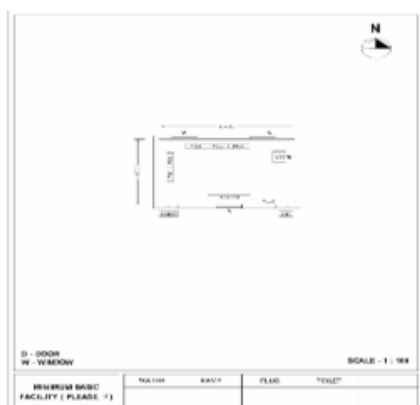

নির্বাচক নিবন্ধন আধিকারিকের স্বাক্ষর

Nazri Naksha

Google Map View

Polling Station Building Front View

Polling Station Front View

Cad View

Key MAP View

1	UBL1223437	নাম : শিপ্রা ইশর পিতার নাম: যুগল ইশর বাড়ির নং : n0187 বয়স : 35 লিঙ্গ : মহিলা	ফটো উপলব্ধ	2	UBL2200665	নাম : স্বপ্ন গায়েন স্বামীর নাম: অরুণ গায়েন বাড়ির নং : এন00 বয়স : 33 লিঙ্গ : মহিলা	ফটো উপলব্ধ	3	UBL2200723	নাম : খোকন গায়েন পিতার নাম: সোমনাথ গায়েন বাড়ির নং : এন00 বয়স : 42 লিঙ্গ : মহিলা	ফটো উপলব্ধ
4	UBL2218980	নাম : পালবী গায়েন স্বামীর নাম: কোকণ গায়েন বাড়ির নং : এন00 বয়স : 30 লিঙ্গ : মহিলা	ফটো উপলব্ধ	5	UBL1506757	নাম : বনানী গায়েন পিতার নাম: স্বপন মাকাল বাড়ির নং : এন0128 বয়স : 32 লিঙ্গ : মহিলা	ফটো উপলব্ধ	6	UBL2297653	নাম : দীপ গায়েন পিতার নাম: নীলকান্ত গায়েন বাড়ির নং : N0125 বয়স : 26 লিঙ্গ : পুরুষ	ফটো উপলব্ধ
7	UBL2297562	নাম : শচী গায়েন স্বামীর নাম: ছকু গায়েন বাড়ির নং : N0135 বয়স : 63 লিঙ্গ : মহিলা	ফটো উপলব্ধ	8	UBL2297554	নাম : সঞ্জীত গায়েন পিতার নাম: ছকু গায়েন বাড়ির নং : N0135 বয়স : 46 লিঙ্গ : পুরুষ	ফটো উপলব্ধ	9	UBL2297687	নাম : আকাশ গায়েন পিতার নাম: নীলকান্ত গায়েন বাড়ির নং : N0125 বয়স : 26 লিঙ্গ : পুরুষ	ফটো উপলব্ধ
10	UBL2182905	নাম : কৌশল গায়েন পিতার নাম: লক্ষ্মীকান্ত গায়েন বাড়ির নং : এন00 বয়স : 26 লিঙ্গ : পুরুষ	ফটো উপলব্ধ	11	KCT2352987	নাম : রাজ কুমার চক্রবর্তী পিতার নাম: রতন চক্রবর্তী বাড়ির নং : n0067 বয়স : 39 লিঙ্গ : পুরুষ	ফটো উপলব্ধ	12	UBL2200657	নাম : আশা চক্রবর্তী স্বামীর নাম: দীপংকর চক্রবর্তী বাড়ির নং : এন0095 বয়স : 31 লিঙ্গ : মহিলা	ফটো উপলব্ধ
13	UBL2026235	নাম : শুভঙ্কর চক্রবর্তী পিতার নাম: সত্যেন্দ্র নাথ চক্রবর্তী বাড়ির নং : n0100 বয়স : 28 লিঙ্গ : পুরুষ	ফটো উপলব্ধ	14	UBL2636504	নাম : মৌসুমী চক্রবর্তী স্বামীর নাম: সুনন্দন চক্রবর্তী বাড়ির নং : -- বয়স : 24 লিঙ্গ : মহিলা	ফটো উপলব্ধ	15	UBL2636751	নাম : সুমন চক্রবর্তী পিতার নাম: গণেশ চক্রবর্তী বাড়ির নং : -- বয়স : 23 লিঙ্গ : পুরুষ	ফটো উপলব্ধ
16	UBL2297158	নাম : চন্দ্র কান্ত চক্রবর্তী পিতার নাম: অজয় চক্রবর্তী বাড়ির নং : নং078 বয়স : 24 লিঙ্গ : পুরুষ	ফটো উপলব্ধ	17	UBL2297133	নাম : সূর্য্য কান্ত চক্রবর্তী পিতার নাম: অজয় চক্রবর্তী বাড়ির নং : নং078 বয়স : 26 লিঙ্গ : পুরুষ	ফটো উপলব্ধ	18	UBL2297414	নাম : সুব্রত চক্রবর্তী পিতার নাম: গণেশ চক্রবর্তী বাড়ির নং : নং099 বয়স : 24 লিঙ্গ : পুরুষ	ফটো উপলব্ধ
19	UBL2297539	নাম : অরীজীত চক্রবর্তী পিতার নাম: অমতা চক্রবর্তী বাড়ির নং : N0094 বয়স : 25 লিঙ্গ : পুরুষ	ফটো উপলব্ধ	20	UBL2297398	নাম : বৃহস্পতি চক্রবর্তী পিতার নাম: সত্যেন্দ্রনাথ চক্রবর্তী বাড়ির নং : 00 বয়স : 26 লিঙ্গ : মহিলা	ফটো উপলব্ধ	21	UBL2218956	নাম : রিমা দার পিতার নাম: ক্রিস্টো দার বাড়ির নং : এন0112 বয়স : 26 লিঙ্গ : মহিলা	ফটো উপলব্ধ
22	UBL2026128	নাম : অমল ধাড়া পিতার নাম: বিশ্বজিত ধাড়া বাড়ির নং : n0106 বয়স : 27 লিঙ্গ : পুরুষ	ফটো উপলব্ধ	23	UBL1222371	নাম : সুদেষ্কা ধাড়া স্বামীর নাম: সুরাজ ধাড়া বাড়ির নং : n0075 বয়স : 37 লিঙ্গ : মহিলা	ফটো উপলব্ধ	24	UBL1222363	নাম : সুরাজ ধাড়া পিতার নাম: কৃষ্ণ ধাড়া বাড়ির নং : n0074 বয়স : 37 লিঙ্গ : পুরুষ	ফটো উপলব্ধ
25	UBL2297182	নাম : পৌরাজ ধাড়া পিতার নাম: গোপাল ধাড়া বাড়ির নং : নং156 বয়স : 27 লিঙ্গ : পুরুষ	ফটো উপলব্ধ	26	TFE2423788	নাম : প্রীতি ধারা স্বামীর নাম: প্রবির ধারা বাড়ির নং : এন0103 বয়স : 31 লিঙ্গ : মহিলা	ফটো উপলব্ধ	27	UBL2140978	নাম : গুল্লী পল্লী পিতার নাম: ধলো পল্লী বাড়ির নং : n0180 বয়স : 41 লিঙ্গ : মহিলা	ফটো উপলব্ধ
28	UBL2233047	নাম : পরি পল্লৈ মায়ের নাম: লক্ষ্মী পল্লৈ বাড়ির নং : এন0000 বয়স : 38 লিঙ্গ : মহিলা	ফটো উপলব্ধ	29	UBL1222199	নাম : প্রনব পাঁজা পিতার নাম: রবীন্দ্র পাঁজা বাড়ির নং : 55 বয়স : 34 লিঙ্গ : পুরুষ	ফটো উপলব্ধ	30	UBL1948090	নাম : কনিকা কুইকলি স্বামীর নাম: পল কুইকলি বাড়ির নং : n0057 বয়স : 53 লিঙ্গ : মহিলা	ফটো উপলব্ধ