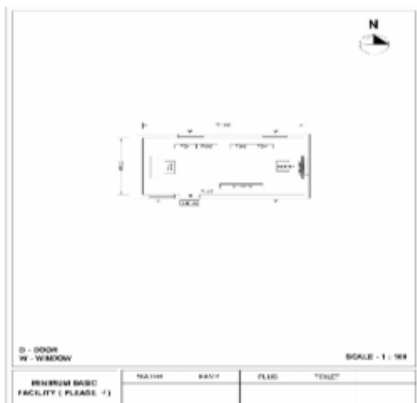

নির্বাচক নিবন্ধন আধিকারিকের স্বাক্ষর

Nazri Naksha

Google Map View

Polling Station Building Front View

Polling Station Front View

Cad View

Key MAP View

1	UBL1361039	নাম : পৌতম মণ্ডল পিতার নাম: নিহারেন্দ্র মণ্ডল বাড়ির নং : n0267 বয়স : 37 লিঙ্গ : পুরুষ	ফটো উপলব্ধ	2	KCT1814524	নাম : বৃন্দা (প্রামানিক)বাড়ুই স্বামীর নাম: প্রনব বাড়ুই বাড়ির নং : n0251 বয়স : 42 লিঙ্গ : মহিলা	ফটো উপলব্ধ	3	UBL2141265	নাম : স্বর্নাভ ইশর পিতার নাম: অশোক ইশর বাড়ির নং : n0312 বয়স : 26 লিঙ্গ : পুরুষ	ফটো উপলব্ধ
4	WB/18/110/069271	নাম : বালিকা ইশর স্বামীর নাম: তরুন ইশর বাড়ির নং : n0110 বয়স : 43 লিঙ্গ : মহিলা	ফটো উপলব্ধ	5	KCT2281954	নাম : প্রীতিলতা ইশর স্বামীর নাম: অজয় ইশর বাড়ির নং : n0065 বয়স : 44 লিঙ্গ : মহিলা	ফটো উপলব্ধ	6	WB/18/110/069585	নাম : অজয় ইশর পিতার নাম: নিত্যানন্দ ইশর বাড়ির নং : n0065 বয়স : 55 লিঙ্গ : পুরুষ	ফটো উপলব্ধ
7	UBL2198380	নাম : শুভঙ্কর ইশর পিতার নাম: কাশি নাথ ইসরা বাড়ির নং : এন0080 বয়স : 27 লিঙ্গ : পুরুষ	ফটো উপলব্ধ	8	WB/18/110/069279	নাম : দীপেন্দ্র ইশর পিতার নাম: মৃত্যুঞ্জয় ইশর বাড়ির নং : n0055 বয়স : 49 লিঙ্গ : পুরুষ	ফটো উপলব্ধ	9	KCT1123215	নাম : বিজু ইশর পিতার নাম: হরেন্দ্রনাথ ইশর বাড়ির নং : n0066 বয়স : 47 লিঙ্গ : পুরুষ	ফটো উপলব্ধ
10	KCT1122308	নাম : হৈমন্তী ইশর পিতার নাম: হরেন্দ্র নাথ ইশর বাড়ির নং : n0066 বয়স : 43 লিঙ্গ : মহিলা	ফটো উপলব্ধ	11	KCT1871227	নাম : প্রনতি ইশর পিতার নাম: হরেন্দ্র নাথ ইশর বাড়ির নং : n0066 বয়স : 41 লিঙ্গ : মহিলা	ফটো উপলব্ধ	12	KCT2281962	নাম : মৌসুমী ইশর স্বামীর নাম: সুজয় কুমার ইশর বাড়ির নং : n0065 বয়স : 39 লিঙ্গ : মহিলা	ফটো উপলব্ধ
13	UBL2184166	নাম : দেবশীষ বর পিতার নাম: সনৎ বর বাড়ির নং : এন০০৬৫ বয়স : 37 লিঙ্গ : পুরুষ	ফটো উপলব্ধ	14	UBL2298883	নাম : রাকেশ ইশর পিতার নাম: সুফল ইশর বাড়ির নং : N0002 বয়স : 27 লিঙ্গ : পুরুষ	ফটো উপলব্ধ	15	UBL2298818	নাম : সুরজ ইশর পিতার নাম: মোনোরনজান ইশর বাড়ির নং : N0001 বয়স : 27 লিঙ্গ : পুরুষ	ফটো উপলব্ধ
16	UBL2298768	নাম : অভিজিৎ ইশর পিতার নাম: সুখেন্দ্র ইশর বাড়ির নং : N0018 বয়স : 26 লিঙ্গ : পুরুষ	ফটো উপলব্ধ	17	UBL2299378	নাম : সৌগত ইশর পিতার নাম: মদন ইশর বাড়ির নং : N0075 বয়স : 24 লিঙ্গ : পুরুষ	ফটো উপলব্ধ	18	HCL3612785	নাম : সুপর্ণা ইশর স্বামীর নাম: নিতাই ইশর বাড়ির নং : n0124 বয়স : 39 লিঙ্গ : মহিলা	ফটো উপলব্ধ
19	UBL2279388	নাম : নিমাই ইশর পিতার নাম: সুদাম ইশর বাড়ির নং : n0125 বয়স : 51 লিঙ্গ : পুরুষ	ফটো উপলব্ধ	20	UBL2140622	নাম : রিমা ইশর স্বামীর নাম: কোশিক ইশর বাড়ির নং : এন0067 বয়স : 26 লিঙ্গ : মহিলা	ফটো উপলব্ধ	21	UBL2569440	নাম : কৃতা ইশর স্বামীর নাম: জ্যোতিষ ইশর বাড়ির নং : n0001 বয়স : 64 লিঙ্গ : মহিলা	ফটো উপলব্ধ
22	UBL2591105	নাম : সুব্রজীৎ ইশর পিতার নাম: অসীম ইশর বাড়ির নং : এন00 বয়স : 23 লিঙ্গ : পুরুষ	ফটো উপলব্ধ	23	UBL2624435	নাম : প্রিয়া ইশর স্বামীর নাম: কালীপদ ইশর বাড়ির নং : -- বয়স : 32 লিঙ্গ : মহিলা	ফটো উপলব্ধ	24	UBL2632727	নাম : চঞ্চল ইশর পিতার নাম: তরুন ইশর বাড়ির নং : n০০ বয়স : 25 লিঙ্গ : পুরুষ	ফটো উপলব্ধ
25	UBL2682615	নাম : সোনিয়া ইশর পিতার নাম: সুফল ইশর বাড়ির নং : -- বয়স : 23 লিঙ্গ : মহিলা	ফটো উপলব্ধ	26	UBL2014041	নাম : বাপ্পা ইশর পিতার নাম: বিমল ইশর বাড়ির নং : n0246 বয়স : 28 লিঙ্গ : পুরুষ	ফটো উপলব্ধ	27	UBL2014066	নাম : অভিজিৎ ইশর পিতার নাম: লক্ষীকান্ত ইশর বাড়ির নং : n0072 বয়স : 29 লিঙ্গ : পুরুষ	ফটো উপলব্ধ
28	UBL2026284	নাম : রথীন ইশর পিতার নাম: অরুন ইশর বাড়ির নং : n0111 বয়স : 27 লিঙ্গ : পুরুষ	ফটো উপলব্ধ	29	UBL2026300	নাম : সৌরভ ইশর পিতার নাম: বিশ্বজিত ইশর বাড়ির নং : n0006 বয়স : 27 লিঙ্গ : পুরুষ	ফটো উপলব্ধ	30	UBL2026375	নাম : পল্লবী ইশর পিতার নাম: নিমাই ইশর বাড়ির নং : n0073 বয়স : 28 লিঙ্গ : মহিলা	ফটো উপলব্ধ