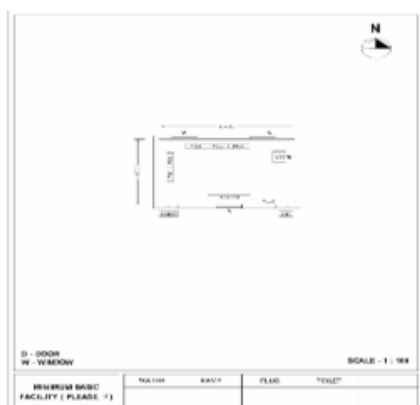

নির্বাচক নিবন্ধন আধিকারিকের স্বাক্ষর

Nazri Naksha

Google Map View

Polling Station Building Front View

Polling Station Front View

Cad View

Key MAP View

1 নাম : ফিরক বেওয়া স্বামীর নাম: অক্ষয় বাড়ির নং : n0006 বয়স : 71 লিঙ্গ : মহিলা ফটো উপলব্ধ	WB/18/110/177136	2 নাম : মানসুরা বিবি স্বামীর নাম: সিরাজ বাড়ির নং : n0006 বয়স : 49 লিঙ্গ : মহিলা ফটো উপলব্ধ	WB/18/110/177100	3 নাম : পরিখাতুন পিতার নাম: অজেত বাড়ির নং : n0040 বয়স : 51 লিঙ্গ : মহিলা ফটো উপলব্ধ	WB/18/110/177137
4 নাম : সেলিমাবিবি স্বামীর নাম: জুলু বাড়ির নং : n0035 বয়স : 51 লিঙ্গ : মহিলা ফটো উপলব্ধ	KCT1593524	5 নাম : জুলু সেখ পিতার নাম: ছাত্তার সেখ বাড়ির নং : n0035 বয়স : 52 লিঙ্গ : পুরুষ ফটো উপলব্ধ	WB/18/110/177185	6 নাম : জাহাঙ্গীর গাজী পিতার নাম: আব্দুসলাম গাজী বাড়ির নং : n0112 বয়স : 38 লিঙ্গ : পুরুষ ফটো উপলব্ধ	UBL1359967
7 নাম : জাহানারা বিবি স্বামীর নাম: আব্দুসলাম বাড়ির নং : n0112 বয়স : 61 লিঙ্গ : মহিলা ফটো উপলব্ধ	WB/18/110/177438	8 নাম : হাপিজুর গাজী পিতার নাম: ইমাম গাজী বাড়ির নং : n0063 বয়স : 37 লিঙ্গ : পুরুষ ফটো উপলব্ধ	KCT2355055	9 নাম : হারান গাজী পিতার নাম: রসিদ গাজী বাড়ির নং : n0057 বয়স : 51 লিঙ্গ : পুরুষ ফটো উপলব্ধ	WB/18/110/177354
10 নাম : ছুপুরাবিবি স্বামীর নাম: রসিদ বাড়ির নং : n0057 বয়স : 66 লিঙ্গ : মহিলা ফটো উপলব্ধ	WB/18/110/177245	11 নাম : আমরিয়া খাতুন পিতার নাম: আতর গাজী বাড়ির নং : n0013 বয়স : 61 লিঙ্গ : মহিলা ফটো উপলব্ধ	WB/18/110/177289	12 নাম : লাফ্টু গাজী পিতার নাম: নজরুল গাজী বাড়ির নং : n0085 বয়স : 31 লিঙ্গ : পুরুষ ফটো উপলব্ধ	UBL1576578
13 নাম : আজাহার উদ্দিন গাজী পিতার নাম: নজরুল গাজী বাড়ির নং : n0085 বয়স : 33 লিঙ্গ : পুরুষ ফটো উপলব্ধ	UBL1576586	14 নাম : মামুদাবিবি স্বামীর নাম: নরুজল বাড়ির নং : n0085 বয়স : 57 লিঙ্গ : মহিলা ফটো উপলব্ধ	WB/18/110/177101	15 নাম : নজরুল পিতার নাম: করাম গাজী বাড়ির নং : n0085 বয়স : 61 লিঙ্গ : পুরুষ ফটো উপলব্ধ	WB/18/110/177238
16 নাম : আসগার গাজী পিতার নাম: আকবর গাজী বাড়ির নং : n0021 বয়স : 51 লিঙ্গ : পুরুষ ফটো উপলব্ধ	WB/18/110/177337	17 নাম : আসরাফ গাজী পিতার নাম: আকবর গাজী বাড়ির নং : n0021 বয়স : 43 লিঙ্গ : পুরুষ ফটো উপলব্ধ	KCT1594290	18 নাম : আক্তার গাজী পিতার নাম: আকবর গাজী বাড়ির নং : n0021 বয়স : 32 লিঙ্গ : পুরুষ ফটো উপলব্ধ	UBL1460906
19 নাম : আমবিয়া বিবি স্বামীর নাম: আকবর বাড়ির নং : n0021 বয়স : 71 লিঙ্গ : মহিলা ফটো উপলব্ধ	WB/18/110/177427	20 নাম : রাবেয়া বিবি গাজী স্বামীর নাম: আজগার গাজী বাড়ির নং : n0021 বয়স : 41 লিঙ্গ : মহিলা ফটো উপলব্ধ	KCT1786607	21 নাম : জরিলা বিবি স্বামীর নাম: জব্বার গাজী বাড়ির নং : n0071 বয়স : 61 লিঙ্গ : মহিলা ফটো উপলব্ধ	KCT2171817
22 নাম : জুমান গাজী পিতার নাম: জব্বার গাজী বাড়ির নং : n0071 বয়স : 43 লিঙ্গ : পুরুষ ফটো উপলব্ধ	KCT2171825	23 নাম : জাহানারা গাজী স্বামীর নাম: জুমান গাজী বাড়ির নং : n0071 বয়স : 38 লিঙ্গ : মহিলা ফটো উপলব্ধ	KCT2355105	24 নাম : রহমজান বিবি স্বামীর নাম: মহাম্মদ বাড়ির নং : n0072 বয়স : 67 লিঙ্গ : মহিলা ফটো উপলব্ধ	WB/18/110/177074
25 নাম : আফচার গাজী পিতার নাম: মহম্মদ গাজী বাড়ির নং : 0074 বয়স : 56 লিঙ্গ : পুরুষ ফটো উপলব্ধ	UBL2599389	26 নাম : ফতেমা বিবি স্বামীর নাম: আপচার বাড়ির নং : n0072 বয়স : 47 লিঙ্গ : মহিলা ফটো উপলব্ধ	KCT1074889	27 নাম : হালিমা খাতুন স্বামীর নাম: আসগার আদি গাজী বাড়ির নং : n0071 বয়স : 38 লিঙ্গ : মহিলা ফটো উপলব্ধ	KCT2283968
28 নাম : সাবিয়া বিবি স্বামীর নাম: আচাদ গাজী বাড়ির নং : n0087 বয়স : 76 লিঙ্গ : মহিলা ফটো উপলব্ধ	WB/18/110/177532	29 নাম : রুস্তম গাজী পিতার নাম: আচাদ গাজী বাড়ির নং : n0087 বয়স : 49 লিঙ্গ : পুরুষ ফটো উপলব্ধ	UBL2264679	30 নাম : হাবিবুর গাজী পিতার নাম: আচাদ গাজী বাড়ির নং : n0087 বয়স : 37 লিঙ্গ : পুরুষ ফটো উপলব্ধ	KCT2355022