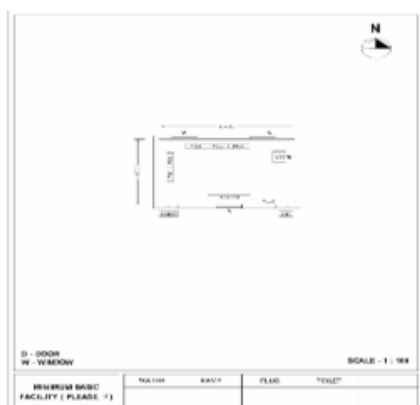

নির্বাচক নিবন্ধন আধিকারিকের স্বাক্ষর

Nazri Naksha

Google Map View

Polling Station Building Front View

Polling Station Front View

Cad View

Key MAP View

1 নাম : দেবাশীষ কয়াল পিতার নাম: সুবল কয়াল বাড়ির নং : n0029 বয়স : 42 লিঙ্গ : পুরুষ	KCT1682475 ফটো উপলব্ধ	2 নাম : জগদীশ কয়াল পিতার নাম: সুবল কয়াল বাড়ির নং : n0029 বয়স : 40 লিঙ্গ : পুরুষ	KCT2090553 ফটো উপলব্ধ	3 নাম : লীলা কয়াল স্বামীর নাম: লীলা কয়াল বাড়ির নং : n0029 বয়স : 69 লিঙ্গ : মহিলা	UBL2647345 ফটো উপলব্ধ
4 নাম : সুমিত্রা কয়াল স্বামীর নাম: দেবাশীষ কয়াল বাড়ির নং : n0136 বয়স : 40 লিঙ্গ : মহিলা	UBL1197623 ফটো উপলব্ধ	5 নাম : মমতা কয়াল স্বামীর নাম: সুব্রত কয়াল বাড়ির নং : n0157 বয়স : 27 লিঙ্গ : মহিলা	UBL2171676 ফটো উপলব্ধ	6 নাম : বাপ্পা কয়াল পিতার নাম: উত্তম কয়াল বাড়ির নং : n0152 বয়স : 29 লিঙ্গ : পুরুষ	UBL2143436 ফটো উপলব্ধ
7 নাম : শিউলি কয়াল স্বামীর নাম: রথীন চন্দ্র কয়াল বাড়ির নং : n0151 বয়স : 29 লিঙ্গ : মহিলা	UBL2143428 ফটো উপলব্ধ	8 নাম : সন্দু কয়াল পিতার নাম: দিলীপ কয়াল বাড়ির নং : n0149 বয়স : 26 লিঙ্গ : পুরুষ	UBL2143402 ফটো উপলব্ধ	9 নাম : সঙ্গীতা কয়াল স্বামীর নাম: বিভাস কয়াল বাড়ির নং : n0134 বয়স : 33 লিঙ্গ : মহিলা	UBL1498112 ফটো উপলব্ধ
10 নাম : অভিষেক কয়াল পিতার নাম: বিশ্বনাথ কয়াল বাড়ির নং : n0020 বয়স : 28 লিঙ্গ : পুরুষ	UBL1953033 ফটো উপলব্ধ	11 নাম : দেবব্রত কয়াল পিতার নাম: সমর কয়াল বাড়ির নং : n0012 বয়স : 28 লিঙ্গ : পুরুষ	UBL1953041 ফটো উপলব্ধ	12 নাম : দেবব্রত কয়াল পিতার নাম: সহদেব কয়াল বাড়ির নং : n0018 বয়স : 28 লিঙ্গ : পুরুষ	UBL1953066 ফটো উপলব্ধ
13 নাম : সুব্রত কয়াল পিতার নাম: জয়দেব কয়াল বাড়ির নং : n0015 বয়স : 28 লিঙ্গ : পুরুষ	UBL1953074 ফটো উপলব্ধ	14 নাম : অসিত কয়াল পিতার নাম: সন্ধ্যাসী কয়াল বাড়ির নং : n0001 বয়স : 50 লিঙ্গ : পুরুষ	WB/18/110/354106 ফটো উপলব্ধ	15 নাম : ভান্দুরী কয়াল স্বামীর নাম: সুব্রত কয়াল বাড়ির নং : n0146 বয়স : 29 লিঙ্গ : মহিলা	UBL2143378 ফটো উপলব্ধ
16 নাম : সোনালী কয়াল স্বামীর নাম: গোপাল চন্দ্র কয়াল বাড়ির নং : n0142 বয়স : 28 লিঙ্গ : মহিলা	UBL2097517 ফটো উপলব্ধ	17 নাম : প্রবীর কয়াল পিতার নাম: নন্দু কয়াল বাড়ির নং : 26 বয়স : 38 লিঙ্গ : পুরুষ	UBL1360676 ফটো উপলব্ধ	18 নাম : দীপঙ্কর কয়াল পিতার নাম: মানিক কয়াল বাড়ির নং : 19 বয়স : 38 লিঙ্গ : পুরুষ	UBL1227131 ফটো উপলব্ধ
19 নাম : গীতা কয়াল স্বামীর নাম: পরিতোষ কয়াল বাড়ির নং : 15 বয়স : 41 লিঙ্গ : মহিলা	UBL1227289 ফটো উপলব্ধ	20 নাম : অরুণ কয়াল পিতার নাম: মোহন চন্দ্র কয়াল বাড়ির নং : 38 বয়স : 34 লিঙ্গ : পুরুষ	UBL1227164 ফটো উপলব্ধ	21 নাম : তুষার কয়াল পিতার নাম: বাসুদেব কয়াল বাড়ির নং : n0025 বয়স : 27 লিঙ্গ : পুরুষ	UBL2028298 ফটো উপলব্ধ
22 নাম : চাঁদু কয়াল পিতার নাম: বাবুরাম কয়াল বাড়ির নং : n0042 বয়স : 35 লিঙ্গ : পুরুষ	UBL1577345 ফটো উপলব্ধ	23 নাম : মিতা কয়াল স্বামীর নাম: চাঁদু কয়াল বাড়ির নং : n0042 বয়স : 39 লিঙ্গ : মহিলা	UBL1577337 ফটো উপলব্ধ	24 নাম : বিজয় কয়াল পিতার নাম: কিশোরী কয়াল বাড়ির নং : n0043 বয়স : 68 লিঙ্গ : পুরুষ	KCT0649236 ফটো উপলব্ধ
25 নাম : সন্ধ্যা কয়াল স্বামীর নাম: বিজয় কয়াল বাড়ির নং : n0043 বয়স : 64 লিঙ্গ : মহিলা	KCT2172609 ফটো উপলব্ধ	26 নাম : ষষ্ঠীচরণ কয়াল পিতার নাম: জীবন কয়াল বাড়ির নং : n0026 বয়স : 59 লিঙ্গ : পুরুষ	WB/18/110/354176 ফটো উপলব্ধ	27 নাম : অলোকা কয়াল স্বামীর নাম: যুবীষ্ঠর কয়াল বাড়ির নং : n0026 বয়স : 61 লিঙ্গ : মহিলা	WB/18/110/354193 ফটো উপলব্ধ
28 নাম : অনিমা কয়াল স্বামীর নাম: অনুপ কুমার কয়াল বাড়ির নং : n0025 বয়স : 33 লিঙ্গ : মহিলা	UBL1852144 ফটো উপলব্ধ	29 নাম : অনুপ কুমার কয়াল পিতার নাম: বাসুদেব কয়াল বাড়ির নং : n0025 বয়স : 39 লিঙ্গ : পুরুষ	UBL1360668 ফটো উপলব্ধ	30 নাম : দীপক কয়াল পিতার নাম: বাসুদেব কয়াল বাড়ির নং : n0025 বয়স : 42 লিঙ্গ : পুরুষ	KCT1682442 ফটো উপলব্ধ