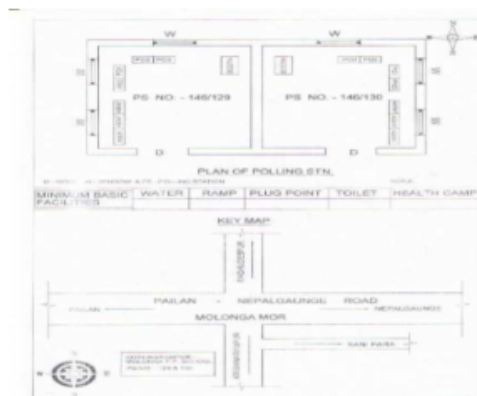

নির্বাচক নিবন্ধন আধিকারিকের স্বাক্ষর

Nazri Naksha

Google Map View

Polling Station Building Front View

Polling Station Front View

Cad View

Key MAP View

1 নাম : সবিতা মন্ডল স্বামীর নাম: অসিত মন্ডল বাড়ির নং : 0068 বয়স : 24 লিঙ্গ : মহিলা	UBL2618858 ফটো উপলব্ধ	2 নাম : বিধান চন্দ্র নস্কর পিতার নাম: বাবুলাল নস্কর বাড়ির নং : 0093 বয়স : 22 লিঙ্গ : পুরুষ	UBL2604718 ফটো উপলব্ধ	3 নাম : সোমা গায়েন পিতার নাম: তপন কুমার গায়েন বাড়ির নং : n0185 বয়স : 27 লিঙ্গ : মহিলা	UBL2143626 ফটো উপলব্ধ
4 নাম : মালবিকা জানা পিতার নাম: অশোক জানা বাড়ির নং : এন0084 বয়স : 32 লিঙ্গ : মহিলা	WIK1309889 ফটো উপলব্ধ	5 নাম : রঘুনাথ টেঁড়ী মায়ের নাম: কাঙ্গাল টেঁড়ী বাড়ির নং : N00 বয়স : 34 লিঙ্গ : পুরুষ	UBL2299741 ফটো উপলব্ধ	6 নাম : রাজেশ টেঁড়ী পিতার নাম: দেবদাস টেঁড়ী বাড়ির নং : এন0131 বয়স : 23 লিঙ্গ : পুরুষ	UBL2479863 ফটো উপলব্ধ
7 নাম : রাজু চেন্নি পিতার নাম: দেবদাস চেন্নি বাড়ির নং : N00 বয়স : 26 লিঙ্গ : পুরুষ	UBL2299501 ফটো উপলব্ধ	8 নাম : টিকু দুবে পিতার নাম: রাঘব দুবে বাড়ির নং : 18 বয়স : 42 লিঙ্গ : পুরুষ	UBL1361013 ফটো উপলব্ধ	9 নাম : লাবণী দুবে পিতার নাম: বুদ্ধদেব দুবে বাড়ির নং : N0018 বয়স : 24 লিঙ্গ : মহিলা	UBL2299824 ফটো উপলব্ধ
10 নাম : বুদ্ধদেব দুবে পিতার নাম: রাঘব দুবে বাড়ির নং : n0018 বয়স : 49 লিঙ্গ : পুরুষ	WB/18/110/072377 ফটো উপলব্ধ	11 নাম : শিবানী দুবে স্বামীর নাম: হরিশচন্দ্র দুবে বাড়ির নং : n0018 বয়স : 39 লিঙ্গ : মহিলা	UBL1577535 ফটো উপলব্ধ	12 নাম : হরিশ চন্দ্র দুবে পিতার নাম: রাঘদেব দুবে বাড়ির নং : n0018 বয়স : 44 লিঙ্গ : পুরুষ	UBL1227719 ফটো উপলব্ধ
13 নাম : সন্কা রানী দুবে স্বামীর নাম: বুদ্ধদেব দুবে বাড়ির নং : n0018 বয়স : 36 লিঙ্গ : মহিলা	UBL1227701 ফটো উপলব্ধ	14 নাম : রথীন দুয়ারী পিতার নাম: বাপারী দুয়ারী বাড়ির নং : নং119 বয়স : 26 লিঙ্গ : পুরুষ	UBL2479871 ফটো উপলব্ধ	15 নাম : আরতি দাস পিতার নাম: নিরঞ্জন দাস বাড়ির নং : 203 বয়স : 31 লিঙ্গ : মহিলা	TFE2212173 ফটো উপলব্ধ
16 নাম : পিজুস নস্কর পিতার নাম: দীপচন্দ্র নস্কর বাড়ির নং : N00 বয়স : 24 লিঙ্গ : পুরুষ	UBL2299683 ফটো উপলব্ধ	17 নাম : সুজান নস্কর পিতার নাম: দীপক নস্কর বাড়ির নং : 143 বয়স : 23 লিঙ্গ : পুরুষ	UBL2561447 ফটো উপলব্ধ	18 নাম : দীপ নস্কর পিতার নাম: জীবন নস্কর বাড়ির নং : 0023 বয়স : 22 লিঙ্গ : পুরুষ	UBL2604692 ফটো উপলব্ধ
19 নাম : দেবজিৎ নস্কর পিতার নাম: দিবাকর নস্কর বাড়ির নং : 143 বয়স : 23 লিঙ্গ : পুরুষ	UBL2561348 ফটো উপলব্ধ	20 নাম : পরমিতা নস্কর স্বামীর নাম: রঞ্জন নস্কর বাড়ির নং : N00188 বয়স : 25 লিঙ্গ : মহিলা	UBL2300127 ফটো উপলব্ধ	21 নাম : কাকলি নস্কর স্বামীর নাম: মোহন নস্কর বাড়ির নং : N00 বয়স : 35 লিঙ্গ : মহিলা	UBL2299998 ফটো উপলব্ধ
22 নাম : অম্মান নস্কর পিতার নাম: রাজকুমার নস্কর বাড়ির নং : N0C144 বয়স : 25 লিঙ্গ : পুরুষ	UBL2299766 ফটো উপলব্ধ	23 নাম : রাজু নস্কর মায়ের নাম: শরণ নস্কর বাড়ির নং : N00 বয়স : 26 লিঙ্গ : পুরুষ	UBL2299634 ফটো উপলব্ধ	24 নাম : আল্পনা নস্কর স্বামীর নাম: গোপাল নস্কর বাড়ির নং : এন0080 বয়স : 26 লিঙ্গ : মহিলা	UBL2235869 ফটো উপলব্ধ
25 নাম : অঞ্জলি নস্কর পিতার নাম: রাজকুমার নস্কর বাড়ির নং : এন0017 বয়স : 23 লিঙ্গ : মহিলা	UBL2479848 ফটো উপলব্ধ	26 নাম : রঞ্জন নস্কর পিতার নাম: সুকুমার নস্কর বাড়ির নং : 16 বয়স : 35 লিঙ্গ : পুরুষ	UBL1227727 ফটো উপলব্ধ	27 নাম : শ্রাবন্তী নস্কর স্বামীর নাম: সুরজিত নস্কর বাড়ির নং : n0019 বয়স : 37 লিঙ্গ : মহিলা	UBL1953223 ফটো উপলব্ধ
28 নাম : শম্পা নস্কর স্বামীর নাম: জীবেন নস্কর বাড়ির নং : n0023 বয়স : 45 লিঙ্গ : মহিলা	KCT1880400 ফটো উপলব্ধ	29 নাম : জীবেন নস্কর পিতার নাম: সুনিল নস্কর বাড়ির নং : n0023 বয়স : 52 লিঙ্গ : পুরুষ	WB/18/110/072134 ফটো উপলব্ধ	30 নাম : কনিকা নস্কর পিতার নাম: রবিশ্বর নস্কর বাড়ির নং : এন0022 বয়স : 37 লিঙ্গ : মহিলা	KCT2355543 ফটো উপলব্ধ