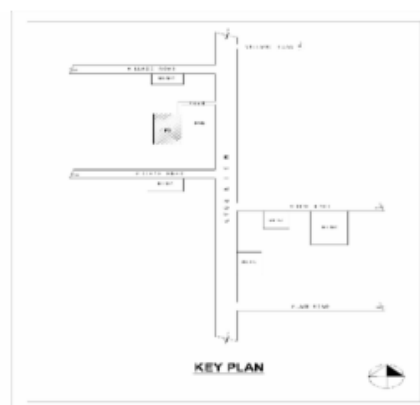

নির্বাচক নিবন্ধন আধিকারিকের স্বাক্ষর

Nazri Naksha

Google Map View

Polling Station Building Front View

Polling Station Front View

Cad View

Key MAP View

1 নাম : পূজা দলুই ঘুঘু স্বামীর নাম: অরুণ ঘুঘু বাড়ির নং : এইচ130 বয়স : 27 লিঙ্গ : মহিলা	UBL2255545 ফটো উপলব্ধ	2 নাম : সুশান্ত ঘু ঘু পিতার নাম: পরান ঘু ঘু বাড়ির নং : এন0000 বয়স : 40 লিঙ্গ : পুরুষ	UBL2466811 ফটো উপলব্ধ	3 নাম : ঘরামী মানোয়ারা স্বামীর নাম: মনির হোসেন ঘরামী বাড়ির নং : এন 0025 বয়স : 60 লিঙ্গ : মহিলা	GFR2116325 ফটো উপলব্ধ
4 নাম : রুকসোনা ঘরামী স্বামীর নাম: নূর ইসলাম বাড়ির নং : n0011 বয়স : 52 লিঙ্গ : মহিলা	GFR2623221 ফটো উপলব্ধ	5 নাম : জাহানারা বিবি পিতার নাম: মহাসীন ঘরামী বাড়ির নং : n0011 বয়স : 41 লিঙ্গ : মহিলা	GFR2743599 ফটো উপলব্ধ	6 নাম : মামনি ঘরামী পিতার নাম: আওলাদ ঘরামী বাড়ির নং : N0011 বয়স : 38 লিঙ্গ : মহিলা	UBL2415008 ফটো উপলব্ধ
7 নাম : নূর ইসলাম পিতার নাম: নূর মোহাম্মদ বাড়ির নং : N0011 বয়স : 79 লিঙ্গ : পুরুষ	UBL2413581 ফটো উপলব্ধ	8 নাম : সারিকা বিবি স্বামীর নাম: রাজু ঘরামী বাড়ির নং : N0011 বয়স : 38 লিঙ্গ : মহিলা	UBL2414142 ফটো উপলব্ধ	9 নাম : আব্দুল আজিজ আল আমান ঘরামী পিতার নাম: আলি হোসেন ঘরামী বাড়ির নং : n0011 বয়স : 44 লিঙ্গ : পুরুষ	GFR2182715 ফটো উপলব্ধ
10 নাম : সাহির ঘরামী পিতার নাম: আসলাম ঘরামী বাড়ির নং : n0011 বয়স : 33 লিঙ্গ : পুরুষ	UBL1306646 ফটো উপলব্ধ	11 নাম : আমিনারা বিবি স্বামীর নাম: সাইদুল ঘরামী বাড়ির নং : n0011 বয়স : 49 লিঙ্গ : মহিলা	UBL1163971 ফটো উপলব্ধ	12 নাম : আওলাদ হোসেন ঘরামী পিতার নাম: গোলাম হোসেন ঘরামী বাড়ির নং : H/120 বয়স : 62 লিঙ্গ : পুরুষ	UBL2396539 ফটো উপলব্ধ
13 নাম : রাজু ঘরামী পিতার নাম: আলি হোসেন ঘরামী বাড়ির নং : n0011 বয়স : 46 লিঙ্গ : পুরুষ	UBL2397651 ফটো উপলব্ধ	14 নাম : ওয়াসিম আক্রম ঘরামী পিতার নাম: আসগার ঘরামী বাড়ির নং : n0011 বয়স : 33 লিঙ্গ : পুরুষ	UBL1306612 ফটো উপলব্ধ	15 নাম : মহঃ আসিফ ঘরামী পিতার নাম: মহঃ অওলাদ ঘরামী বাড়ির নং : H/120 বয়স : 33 লিঙ্গ : পুরুষ	UBL1306729 ফটো উপলব্ধ
16 নাম : আমিনা বিবি পিতার নাম: সানি ঘরামী বাড়ির নং : n0011 বয়স : 37 লিঙ্গ : মহিলা	UBL1164003 ফটো উপলব্ধ	17 নাম : সানি ঘরামী পিতার নাম: মহাজ্জেন ঘরামী বাড়ির নং : n0011 বয়স : 40 লিঙ্গ : পুরুষ	GFR2743441 ফটো উপলব্ধ	18 নাম : ঘরামী সেরিনা স্বামীর নাম: আসলাম সেরিনা বাড়ির নং : n0011 বয়স : 51 লিঙ্গ : মহিলা	WB/17/116/492773 ফটো উপলব্ধ
19 নাম : ঘরামী আসলাম পিতার নাম: মহাজ্জেন আসলাম বাড়ির নং : n0011 বয়স : 56 লিঙ্গ : পুরুষ	WB/17/116/492403 ফটো উপলব্ধ	20 নাম : ঘরামী ওমরাহ পিতার নাম: আসগার ওমরাহ বাড়ির নং : n0011 বয়স : 61 লিঙ্গ : মহিলা	WB/17/116/492801 ফটো উপলব্ধ	21 নাম : সিমরান খাতুন পিতার নাম: মহাসীন ঘরামী বাড়ির নং : এন0011 বয়স : 20 লিঙ্গ : মহিলা	UBL2749042 ফটো উপলব্ধ
22 নাম : সাহিবা খাতুন স্বামীর নাম: আসলাম ঘরামী বাড়ির নং : এন001 বয়স : 25 লিঙ্গ : মহিলা	UBL2200848 ফটো উপলব্ধ	23 নাম : সোনালি ঘুঘু পিতার নাম: দিলিপ ঘুঘু বাড়ির নং : এন000৯২ বয়স : 28 লিঙ্গ : মহিলা	UBL2194033 ফটো উপলব্ধ	24 নাম : সুলেখা ঘুঘু স্বামীর নাম: সুশান্ত ঘুঘু বাড়ির নং : এন0088 বয়স : 27 লিঙ্গ : মহিলা	UBL2255578 ফটো উপলব্ধ
25 নাম : প্রবীর ঘুঘু পিতার নাম: কমল ঘুঘু বাড়ির নং : এন0087 বয়স : 25 লিঙ্গ : পুরুষ	UBL2255586 ফটো উপলব্ধ	26 নাম : রিতিক ঘুঘু পিতার নাম: শ্রীরাম ঘুঘু বাড়ির নং : এন0025 বয়স : 26 লিঙ্গ : পুরুষ	UBL2255560 ফটো উপলব্ধ	27 নাম : অতনু ঘুঘু পিতার নাম: নারিন ঘুঘু বাড়ির নং : এন0020 বয়স : 26 লিঙ্গ : পুরুষ	UBL2255552 ফটো উপলব্ধ
28 নাম : দীপক ঘুঘু পিতার নাম: শান্তি ঘুঘু বাড়ির নং : এন0085 বয়স : 39 লিঙ্গ : পুরুষ	UBL2255511 ফটো উপলব্ধ	29 নাম : প্রীতম ঘুঘু পিতার নাম: উপাল ঘুঘু বাড়ির নং : N0091 বয়স : 24 লিঙ্গ : পুরুষ	UBL2415297 ফটো উপলব্ধ	30 নাম : বাপন ঘুঘু পিতার নাম: বাবলু ঘুঘু বাড়ির নং : এন0091 বয়স : 24 লিঙ্গ : পুরুষ	UBL2466852 ফটো উপলব্ধ