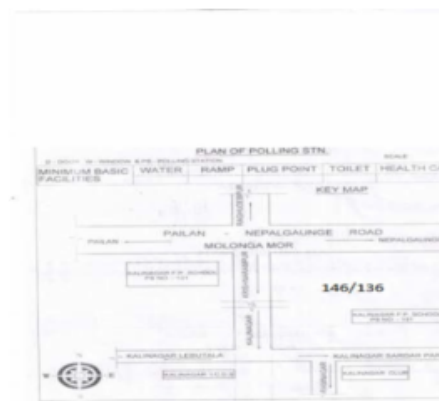

নির্বাচক নিবন্ধন আধিকারিকের স্বাক্ষর

Nazri Naksha

Google Map View

Polling Station Building Front View

Polling Station Front View

Cad View

Key MAP View

1	UBL1124593	নাম : প্রতীমা মন্ডল স্বামীর নাম : স্বপন মন্ডল বাড়ির নং : n0128 বয়স : 35 লিঙ্গ : মহিলা	ফটো উপলব্ধ	2	UBL2598795	নাম : সখী নস্কর স্বামীর নাম : জগদীশ নস্কর বাড়ির নং : 00 বয়স : 23 লিঙ্গ : মহিলা	ফটো উপলব্ধ	3	UBL2598993	নাম : বুন্স্যা সরদার স্বামীর নাম : কমল সরদার বাড়ির নং : 00 বয়স : 32 লিঙ্গ : মহিলা	ফটো উপলব্ধ
4	UBL2603900	নাম : সৈকত মন্ডল পিতার নাম : সুখমায় মন্ডল বাড়ির নং : n0242 বয়স : 22 লিঙ্গ : পুরুষ	ফটো উপলব্ধ	5	UBL2603918	নাম : সৌভিক মন্ডল পিতার নাম : শঙ্কর মন্ডল বাড়ির নং : n0243 বয়স : 23 লিঙ্গ : পুরুষ	ফটো উপলব্ধ	6	UBL2615722	নাম : সুনন্দা মন্ডল পিতার নাম : অমৃত মন্ডল বাড়ির নং : 00 বয়স : 22 লিঙ্গ : মহিলা	ফটো উপলব্ধ
7	UBL2615805	নাম : দেবাশিষ নস্কর পিতার নাম : দেবদাস নস্কর বাড়ির নং : 00 বয়স : 22 লিঙ্গ : পুরুষ	ফটো উপলব্ধ	8	UBL2615821	নাম : মানস নস্কর পিতার নাম : রাজকুমার নস্কর বাড়ির নং : 00 বয়স : 22 লিঙ্গ : পুরুষ	ফটো উপলব্ধ	9	UBL2599041	নাম : বিশ্বজিৎ নস্কর পিতার নাম : রমেশ নস্কর বাড়ির নং : 00 বয়স : 23 লিঙ্গ : পুরুষ	ফটো উপলব্ধ
10	UBL2599058	নাম : বসুদেব মন্ডল পিতার নাম : হরেন্দ্র মন্ডল বাড়ির নং : 00 বয়স : 67 লিঙ্গ : পুরুষ	ফটো উপলব্ধ	11	UBL2599066	নাম : তপন মন্ডল পিতার নাম : রাজকুমার মন্ডল বাড়ির নং : 00 বয়স : 22 লিঙ্গ : পুরুষ	ফটো উপলব্ধ	12	UBL2599074	নাম : সুপ্রিয়া নস্কর স্বামীর নাম : রথীন নস্কর বাড়ির নং : 00 বয়স : 24 লিঙ্গ : মহিলা	ফটো উপলব্ধ
13	UBL2599256	নাম : পুঙ্কর মন্ডল পিতার নাম : পূর্ণেন্দু মন্ডল বাড়ির নং : 00 বয়স : 22 লিঙ্গ : পুরুষ	ফটো উপলব্ধ	14	UBL2599264	নাম : সায়েন মন্ডল পিতার নাম : বিপ্রদাস মন্ডল বাড়ির নং : 00 বয়স : 22 লিঙ্গ : পুরুষ	ফটো উপলব্ধ	15	UBL2599272	নাম : তরুণ সরদার পিতার নাম : লক্ষ্মী কান্ত সরদার বাড়ির নং : 00 বয়স : 23 লিঙ্গ : পুরুষ	ফটো উপলব্ধ
16	UBL2481133	নাম : কিরণ কুমার মন্ডল পিতার নাম : সুরভী মন্ডল বাড়ির নং : এন00 বয়স : 23 লিঙ্গ : পুরুষ	ফটো উপলব্ধ	17	UBL2481117	নাম : দিপালী গায়েন স্বামীর নাম : অমিত গায়েন বাড়ির নং : এন00 বয়স : 25 লিঙ্গ : মহিলা	ফটো উপলব্ধ	18	UBL2303519	নাম : সমিত কুমার গায়েন পিতার নাম : কিশোরী গায়েন বাড়ির নং : 00 বয়স : 26 লিঙ্গ : পুরুষ	ফটো উপলব্ধ
19	UBL2303352	নাম : কিশোরী গায়েন পিতার নাম : পান্নালাল গায়েন বাড়ির নং : n0001 বয়স : 65 লিঙ্গ : পুরুষ	ফটো উপলব্ধ	20	WB/18/110/078423	নাম : দেবলা গায়েন স্বামীর নাম : কিশোরী গায়েন বাড়ির নং : n0001 বয়স : 55 লিঙ্গ : মহিলা	ফটো উপলব্ধ	21	UBL1462399	নাম : অমিত গায়েন পিতার নাম : কিশোরী গায়েন বাড়ির নং : n0001 বয়স : 35 লিঙ্গ : পুরুষ	ফটো উপলব্ধ
22	UBL1361559	নাম : গোপাল গায়েন পিতার নাম : রঙ্গলাল গায়েন বাড়ির নং : n0004 বয়স : 40 লিঙ্গ : পুরুষ	ফটো উপলব্ধ	23	WB/18/110/078471	নাম : বাঁশরী গায়েন পিতার নাম : পান্নালাল গায়েন বাড়ির নং : n0001 বয়স : 53 লিঙ্গ : পুরুষ	ফটো উপলব্ধ	24	KCT2173599	নাম : অপর্ণা গায়েন স্বামীর নাম : বাঁসরী গায়েন বাড়ির নং : n0001 বয়স : 41 লিঙ্গ : মহিলা	ফটো উপলব্ধ
25	WB/18/110/078420	নাম : যোশাদা গায়েন স্বামীর নাম : জহরলাল গায়েন বাড়ির নং : n0002 বয়স : 71 লিঙ্গ : মহিলা	ফটো উপলব্ধ	26	WB/18/110/078477	নাম : মমতা গায়েন স্বামীর নাম : দাশরথী গায়েন বাড়ির নং : n0002 বয়স : 52 লিঙ্গ : মহিলা	ফটো উপলব্ধ	27	KCT1060243	নাম : শঙ্কর গায়েন পিতার নাম : জহরলাল গায়েন বাড়ির নং : n0002 বয়স : 49 লিঙ্গ : পুরুষ	ফটো উপলব্ধ
28	KCT2285369	নাম : ইলা গায়েন স্বামীর নাম : শঙ্কর গায়েন বাড়ির নং : n0002 বয়স : 42 লিঙ্গ : মহিলা	ফটো উপলব্ধ	29	KCT2173615	নাম : শুভঙ্কর গায়েন পিতার নাম : জহরলাল গায়েন বাড়ির নং : n0002 বয়স : 43 লিঙ্গ : পুরুষ	ফটো উপলব্ধ	30	UBL1853076	নাম : মৌসুমী গায়েন স্বামীর নাম : শুভঙ্কর গায়েন বাড়ির নং : n0002 বয়স : 32 লিঙ্গ : মহিলা	ফটো উপলব্ধ