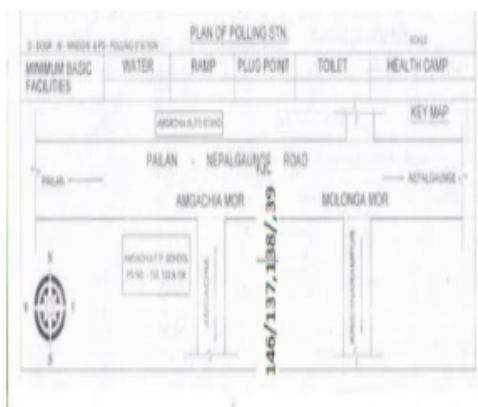

নির্বাচক নিবন্ধন আধিকারিকের স্বাক্ষর

Nazri Naksha

Google Map View

Polling Station Building Front View

Polling Station Front View

Cad View

Key MAP View

বিধানসভা নির্বাচনকেন্দ্রের নং, নাম : 146-বিষ্ণুপুর
ভাগ নং, নাম : 1-উত্তর আমগাছিয়া সাঁফুই পাড়া