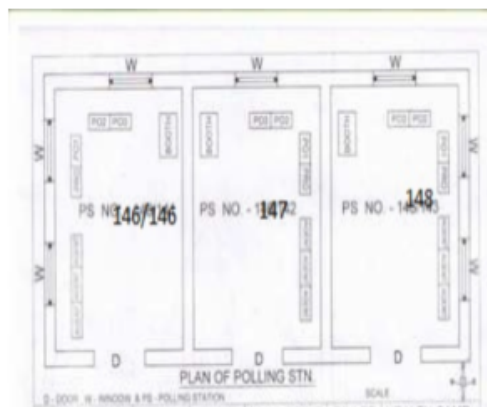

নির্বাচক নিবন্ধন আধিকারিকের স্বাক্ষর

Nazri Naksha

Google Map View

Polling Station Building Front View

Polling Station Front View

Cad View

Key MAP View

বিধানসভা নির্বাচনক্ষেত্রের নং, নাম : 146-বিষ্ণুপুর
ভাগ নং, নাম : 1-উত্তর কাষ্টমহল পশ্চিমপাড়া (অংশ) ও মাঝেরদাঁড়ি (অংশ)