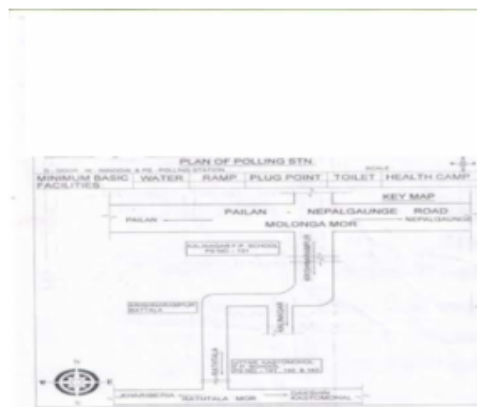

নির্বাচক নিবন্ধন আধিকারিকের স্বাক্ষর

Nazri Naksha

Google Map View

Polling Station Building Front View

Polling Station Front View

Cad View

Key MAP View

বিধানসভা নির্বাচনক্ষেত্রের নং, নাম : 146-বিষ্ণুপুর
ভাগ নং, নাম : 1-উত্তর কাষ্টমহল পশ্চিমপাড়া (অংশ) ও মাঝেরদাঁড়ি (অংশ)