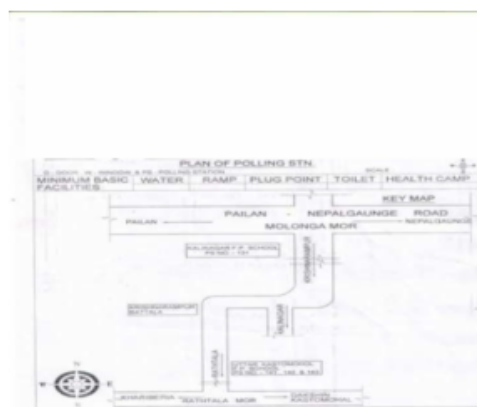

নির্বাচক নিবন্ধন আধিকারিকের স্বাক্ষর

Nazri Naksha

Google Map View

Polling Station Building Front View

Polling Station Front View

Cad View

Key MAP View

বিধানসভা নির্বাচনক্ষেত্রের নং, নাম : 146-বিষ্ণুপুর  
ভাগ নং, নাম : 1-উত্তর কাষ্টমহল পশ্চিমপাড়া(অংশ) ও মাঝেরদাঁড়ি (অংশ)