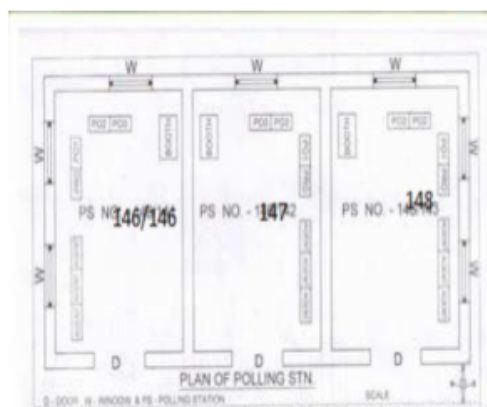

নির্বাচক নিবন্ধন আধিকারিকের স্বাক্ষর

Nazri Naksha

Google Map View

Polling Station Building Front View

Polling Station Front View

Cad View

Key MAP View

বিধানসভা নির্বাচনক্ষেত্রের নং, নাম : 146-বিষ্ণুপুর  
ভাগ নং, নাম : 1-উত্তর কাষ্টমহল পশ্চিমপাড়া(অংশ) ও মাঝেরদাঁড়ি (অংশ)