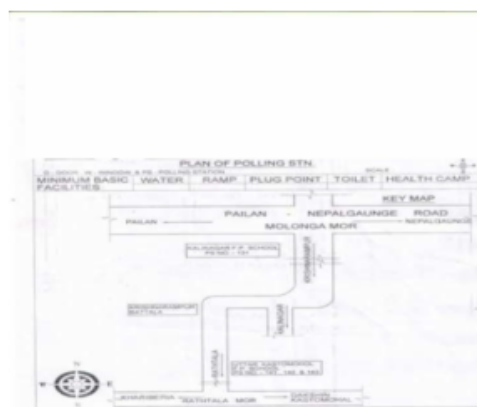

নির্বাচক নিবন্ধন আধিকারিকের স্বাক্ষর

Nazri Naksha

Google Map View

Polling Station Building Front View

Polling Station Front View

Cad View

Key MAP View

1 নাম : রেখা সরদার স্বামীর নাম : শুভংকর সরদার বাড়ির নং : 00 বয়স : 22 লিঙ্গ : মহিলা	UBL2620847 ফটো উপলব্ধ	2 নাম : বুমা শী স্বামীর নাম : শতু শী বাড়ির নং : 00 বয়স : 46 লিঙ্গ : মহিলা	UBL2620862 ফটো উপলব্ধ	3 নাম : বুমা নকর স্বামীর নাম : রাকেশ নকর বাড়ির নং : 00 বয়স : 25 লিঙ্গ : মহিলা	UBL2620896 ফটো উপলব্ধ
4 নাম : রেণা সিং স্বামীর নাম : গণেশ সিং বাড়ির নং : 00 বয়স : 23 লিঙ্গ : মহিলা	UBL2620946 ফটো উপলব্ধ	5 নাম : অঞ্জলি বাগ স্বামীর নাম : সুনীল বাগ বাড়ির নং : 00 বয়স : 32 লিঙ্গ : মহিলা	UBL2620953 ফটো উপলব্ধ	Q 6 নাম : বিশ্বজিৎ সাহা পিতার নাম : গৌতম সাহা বাড়ির নং : 00 বয়স : 25 লিঙ্গ : পুরুষ	UBL2620987 ফটো উপলব্ধ
7 নাম : নমিতা মন্ডল সরদার স্বামীর নাম : রণজিত মন্ডল বাড়ির নং : 0138 বয়স : 24 লিঙ্গ : মহিলা	UBL2621027 ফটো উপলব্ধ	8 নাম : মন্দিরা নকর স্বামীর নাম : সঞ্জু নকর বাড়ির নং : 00 বয়স : 27 লিঙ্গ : মহিলা	UBL2621076 ফটো উপলব্ধ	9 নাম : প্রীতিলতা নকর পিতার নাম : অরুণ নকর বাড়ির নং : 00 বয়স : 22 লিঙ্গ : মহিলা	UBL2621126 ফটো উপলব্ধ
10 নাম : শ্যামলী অগস্তি স্বামীর নাম : ইন্দ্রজিৎ অগস্তি বাড়ির নং : n0006 বয়স : 40 লিঙ্গ : মহিলা	UBL1364041 ফটো উপলব্ধ	11 নাম : অলোকা অগস্তি স্বামীর নাম : মহাদেব অগস্তি বাড়ির নং : n0006 বয়স : 47 লিঙ্গ : মহিলা	KCT1575455 ফটো উপলব্ধ	12 নাম : মহাদেব অগস্তি পিতার নাম : অম্বিকেশ অগস্তি বাড়ির নং : n0006 বয়স : 53 লিঙ্গ : পুরুষ	WB/18/110/141194 ফটো উপলব্ধ
13 নাম : ইন্দ্রজীত অগস্তি পিতার নাম : অম্বিকেশ অগস্তি বাড়ির নং : n0006 বয়স : 46 লিঙ্গ : পুরুষ	KCT1575448 ফটো উপলব্ধ	14 নাম : জন্মা অগস্তি স্বামীর নাম : তারক অগস্তি বাড়ির নং : n0006 বয়স : 41 লিঙ্গ : মহিলা	KCT1896323 ফটো উপলব্ধ	15 নাম : তারক অগস্তি পিতার নাম : অম্বিকেশ অগস্তি বাড়ির নং : n0006 বয়স : 49 লিঙ্গ : পুরুষ	KCT1894534 ফটো উপলব্ধ
16 নাম : সাগর গায়েন পিতার নাম : সনঞ্জয় গায়েন বাড়ির নং : N00 বয়স : 25 লিঙ্গ : পুরুষ	UBL2310571 ফটো উপলব্ধ	17 নাম : অম্বিকা ঢালী স্বামীর নাম : গোপাল ঢালী বাড়ির নং : n0253 বয়স : 32 লিঙ্গ : মহিলা	UBL1589134 ফটো উপলব্ধ	18 নাম : প্রিয়া ঢালী স্বামীর নাম : মলিন ঢালী বাড়ির নং : এন0129 বয়স : 23 লিঙ্গ : মহিলা	UBL2491058 ফটো উপলব্ধ
19 নাম : প্রিয়াঙ্কা ঢালী স্বামীর নাম : অলঙ্গ ঢালী বাড়ির নং : এন0125 বয়স : 28 লিঙ্গ : মহিলা	UBL2491041 ফটো উপলব্ধ	20 নাম : কোমল ঢালী পিতার নাম : আনন্দ ঢালী বাড়ির নং : n0125 বয়স : 27 লিঙ্গ : পুরুষ	UBL2031573 ফটো উপলব্ধ	21 নাম : সুমন ঢালী পিতার নাম : প্রশান্ত ঢালী বাড়ির নং : n0219 বয়স : 26 লিঙ্গ : পুরুষ	UBL2100600 ফটো উপলব্ধ
22 নাম : শিবানী দত্ত স্বামীর নাম : কালী চরন দত্ত বাড়ির নং : n0030 বয়স : 38 লিঙ্গ : মহিলা	UBL1364058 ফটো উপলব্ধ	23 নাম : দিবাকর দলুই পিতার নাম : নিমাই দলুই বাড়ির নং : n0030 বয়স : 38 লিঙ্গ : পুরুষ	KCT2093847 ফটো উপলব্ধ	24 নাম : দুর্গা চরন দত্ত পিতার নাম : অরুণ দত্ত বাড়ির নং : n0030 বয়স : 42 লিঙ্গ : পুরুষ	KCT1894559 ফটো উপলব্ধ
25 নাম : কালীচরন দত্ত পিতার নাম : অরুণ দত্ত বাড়ির নং : n0030 বয়স : 46 লিঙ্গ : পুরুষ	KCT1060268 ফটো উপলব্ধ	26 নাম : রুপচাঁদ দুয়ারী পিতার নাম : কাশীনাথ দুয়ারী বাড়ির নং : n0029 বয়স : 39 লিঙ্গ : পুরুষ	UBL1582113 ফটো উপলব্ধ	27 নাম : নিত্যানন্দ দুয়ারী পিতার নাম : দুলাল দুয়ারী বাড়ির নং : n0028 বয়স : 33 লিঙ্গ : পুরুষ	UBL1730308 ফটো উপলব্ধ
28 নাম : গৌরঙ্গ দুয়ারী পিতার নাম : দুলাল দুয়ারী বাড়ির নং : n0028 বয়স : 35 লিঙ্গ : পুরুষ	UBL1233261 ফটো উপলব্ধ	29 নাম : দুলাল দুয়ারী পিতার নাম : মতিলাল দুয়ারী বাড়ির নং : n0028 বয়স : 81 লিঙ্গ : পুরুষ	WB/18/110/141034 ফটো উপলব্ধ	30 নাম : মমতা অধিকারী পিতার নাম : গৌরঙ্গ দুয়ারী বাড়ির নং : এন0028 বয়স : 31 লিঙ্গ : মহিলা	TQB1103605 ফটো উপলব্ধ