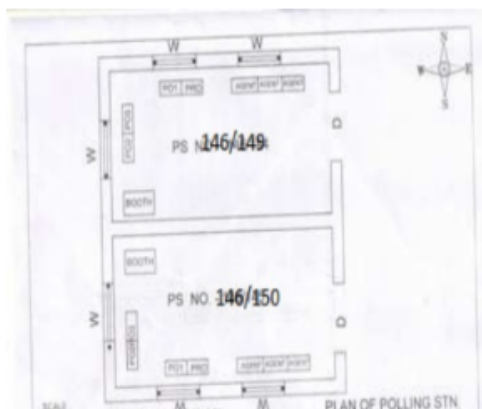

নির্বাচক নিবন্ধন আধিকারিকের স্বাক্ষর

Nazri Naksha

Google Map View

Polling Station Building Front View

Polling Station Front View

Cad View

Key MAP View

বিধানসভা নির্বাচনক্ষেত্রের নং, নাম : 146-বিষ্ণুপুর
ভাগ নং, নাম : 1-দক্ষিণ কাঠমহল সরদার পাড়া