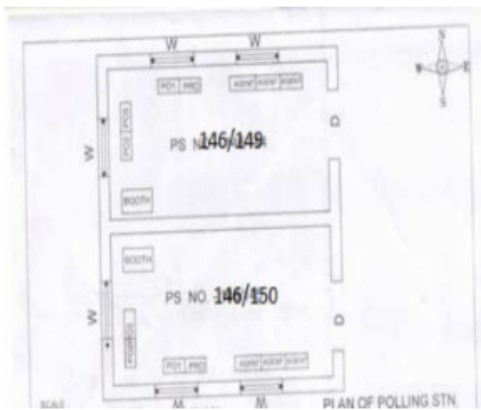

নির্বাচক নিবন্ধন আধিকারিকের স্বাক্ষর

Nazri Naksha

Google Map View

Polling Station Building Front View

Polling Station Front View

Cad View

Key MAP View

বিধানসভা নির্বাচনক্ষেত্রের নং, নাম : 146-বিষ্ণুপুর  
ভাগ নং, নাম : 1-ছোট রামনগর পশ্চিম পাড়া