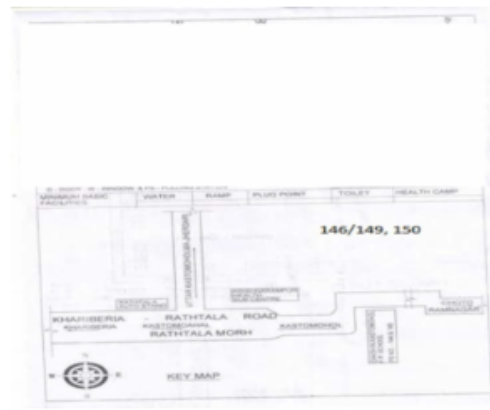

নির্বাচক নিবন্ধন আধিকারিকের স্বাক্ষর

Nazri Naksha

Google Map View

Polling Station Building Front View

Polling Station Front View

Cad View

Key MAP View

বিধানসভা নির্বাচনক্ষেত্রের নং, নাম : 146-বিষ্ণুপুর  
ভাগ নং, নাম : 1-ছোট রামনগর পশ্চিম পাড়া