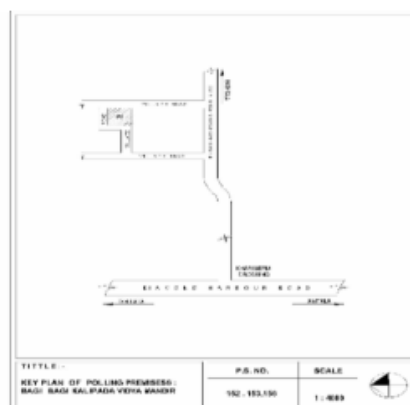

নির্বাচক নিবন্ধন আধিকারিকের স্বাক্ষর

Nazri Naksha

Google Map View

Polling Station Building Front View

Polling Station Front View

Cad View

Key MAP View

বিধানসভা নির্বাচনক্ষেত্রের নং, নাম : 146-বিষ্ণুপুর
ভাগ নং, নাম : 1-দক্ষিণ বাগী পূর্ব পাড়া