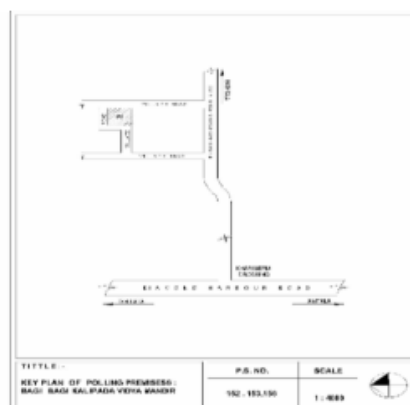

Key MAP View