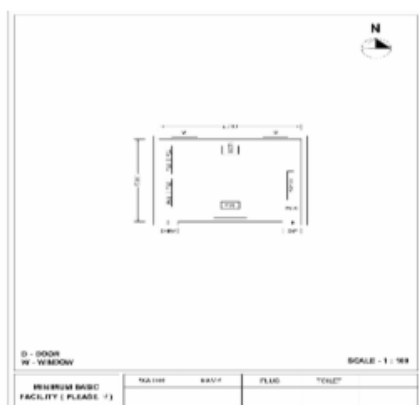

নির্বাচক নিবন্ধন আধিকারিকের স্বাক্ষর

Nazri Naksha

Google Map View

Polling Station Building Front View

Polling Station Front View

Cad View

Key MAP View

1	KCT1557891	ফটো উপলব্ধ	2	KCT1557909	ফটো উপলব্ধ	3	WB/18/110/102216	ফটো উপলব্ধ
নাম : পল্টু অধিকারী পিতার নাম : প্রফুল্ল অধিকারী বাড়ির নং : n0102 বয়স : 52 লিঙ্গ : পুরুষ			নাম : মিনা অধিকারী স্বামীর নাম : পল্টু অধিকারী বাড়ির নং : n0102 বয়স : 48 লিঙ্গ : মহিলা			নাম : সন্ধ্যা আদক স্বামীর নাম : মাধাই আদক বাড়ির নং : n0001 বয়স : 75 লিঙ্গ : মহিলা		
4	KCT0198432	ফটো উপলব্ধ	5	KCT0024224	ফটো উপলব্ধ	6	KCT2288611	ফটো উপলব্ধ
নাম : পিন্টু আদক পিতার নাম : মাধাই আদক বাড়ির নং : n0001 বয়স : 53 লিঙ্গ : পুরুষ			নাম : মিনাবালা রায় স্বামীর নাম : লক্ষন রায় বাড়ির নং : n0001 বয়স : 56 লিঙ্গ : মহিলা			নাম : বাসন্তী আদক স্বামীর নাম : পিন্টু আদক বাড়ির নং : n0001 বয়স : 41 লিঙ্গ : মহিলা		
7	UBL2662369	ফটো উপলব্ধ	8	UBL1567437	ফটো উপলব্ধ	9	UBL2662286	ফটো উপলব্ধ
নাম : মুনমুন আদক পিতার নাম : পিন্টু আদক বাড়ির নং : এন0001 বয়স : 21 লিঙ্গ : মহিলা			নাম : ইন্দ্রানী কয়াল স্বামীর নাম : মৃগাল কয়াল বাড়ির নং : এন0029 বয়স : 35 লিঙ্গ : মহিলা			নাম : প্রণাতি কয়াল পিতার নাম : পূর্ণেন্দু কয়াল বাড়ির নং : এন0011 বয়স : 21 লিঙ্গ : মহিলা		
10	UBL2634822	ফটো উপলব্ধ	11	UBL2634848	ফটো উপলব্ধ	12	UBL2634863	ফটো উপলব্ধ
নাম : রাহুল কয়াল পিতার নাম : সনৎ কয়াল বাড়ির নং : এন00 বয়স : 24 লিঙ্গ : পুরুষ			নাম : মৃগাল কয়াল পিতার নাম : স্বপন কয়াল বাড়ির নং : এন00 বয়স : 25 লিঙ্গ : পুরুষ			নাম : অপূর্ব কয়াল পিতার নাম : অনুপম কয়াল বাড়ির নং : এন00 বয়স : 22 লিঙ্গ : পুরুষ		
13	UBL2634905	ফটো উপলব্ধ	14	UBL2634962	ফটো উপলব্ধ	15	UBL2635001	ফটো উপলব্ধ
নাম : প্রীতম কয়াল পিতার নাম : পান্না লাল কয়াল বাড়ির নং : এন00 বয়স : 22 লিঙ্গ : পুরুষ			নাম : সুমন কয়াল পিতার নাম : রাজকুমার কয়াল বাড়ির নং : এন00 বয়স : 22 লিঙ্গ : পুরুষ			নাম : রুপঙ্কর কয়াল পিতার নাম : অশোক কয়াল বাড়ির নং : এন00 বয়স : 23 লিঙ্গ : পুরুষ		
16	LYG3253085	ফটো উপলব্ধ	17	UBL2495489	ফটো উপলব্ধ	18	UBL2495646	ফটো উপলব্ধ
নাম : শুভঙ্কর দাস পিতার নাম : জয়দেব দাস বাড়ির নং : এন0039 বয়স : 39 লিঙ্গ : পুরুষ			নাম : ঋত্বিক কয়াল পিতার নাম : রাজু কয়াল বাড়ির নং : এন84 বয়স : 25 লিঙ্গ : পুরুষ			নাম : অমিয় কয়াল পিতার নাম : শ্যামল কয়াল বাড়ির নং : এন00 বয়স : 25 লিঙ্গ : পুরুষ		
19	UBL2495703	ফটো উপলব্ধ	20	UBL2495422	ফটো উপলব্ধ	21	KKC2820041	ফটো উপলব্ধ
নাম : সুরজিৎ কয়াল পিতার নাম : বংশী কয়াল বাড়ির নং : এন00 বয়স : 25 লিঙ্গ : পুরুষ			নাম : তনুশ্রী কয়াল পিতার নাম : নির্মল কয়াল বাড়ির নং : এন84 বয়স : 23 লিঙ্গ : মহিলা			নাম : চৈতালী কয়াল স্বামীর নাম : অভিজীত কয়াল বাড়ির নং : n0107 বয়স : 39 লিঙ্গ : মহিলা		
22	KCT2178945	ফটো উপলব্ধ	23	WB/18/110/102035	ফটো উপলব্ধ	24	UBL2221877	ফটো উপলব্ধ
নাম : শ্যামল কয়াল পিতার নাম : পুলিন কয়াল বাড়ির নং : n0017 বয়স : 55 লিঙ্গ : পুরুষ			নাম : পান্না লাল কয়াল পিতার নাম : পুলিন কয়াল বাড়ির নং : n0018 বয়স : 50 লিঙ্গ : পুরুষ			নাম : সুমনা কয়াল পিতার নাম : রাজ কুমার কয়াল বাড়ির নং : এন00 বয়স : 25 লিঙ্গ : মহিলা		
25	KCT1558055	ফটো উপলব্ধ	26	UBL2265759	ফটো উপলব্ধ	27	UBL2312841	ফটো উপলব্ধ
নাম : মালতী কয়াল স্বামীর নাম : পান্না লাল কয়াল বাড়ির নং : n0018 বয়স : 43 লিঙ্গ : মহিলা			নাম : সরস্বতী কয়াল স্বামীর নাম : শ্যামল কয়াল বাড়ির নং : n0017 বয়স : 50 লিঙ্গ : মহিলা			নাম : রুপশ্রী কয়াল পিতার নাম : অক্ষয় কয়াল বাড়ির নং : নং11 বয়স : 24 লিঙ্গ : মহিলা		
28	UBL2313278	ফটো উপলব্ধ	29	KCT0198796	ফটো উপলব্ধ	30	KCT1557982	ফটো উপলব্ধ
নাম : পবন কয়াল পিতার নাম : অধীর কয়াল বাড়ির নং : n0034 বয়স : 49 লিঙ্গ : পুরুষ			নাম : দুলালী কয়াল পিতার নাম : পালান কয়াল বাড়ির নং : n0027 বয়স : 71 লিঙ্গ : মহিলা			নাম : শিবানী দাস স্বামীর নাম : সেন্টু কুমার দাস বাড়ির নং : n0027 বয়স : 42 লিঙ্গ : মহিলা		