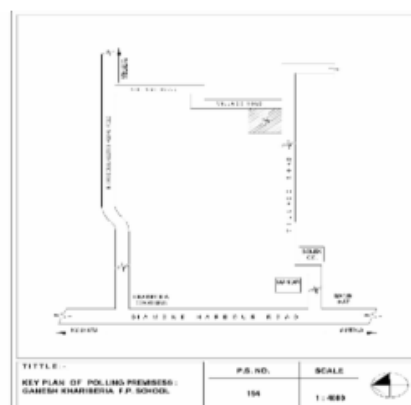

নির্বাচক নিবন্ধন আধিকারিকের স্বাক্ষর

Nazri Naksha

Google Map View

Polling Station Building Front View

Polling Station Front View

Cad View

Key MAP View

1	KCT1557891	ফটো উপলব্ধ	2	KCT1557909	ফটো উপলব্ধ	3	WB/18/110/102216	ফটো উপলব্ধ
নাম : পল্টু অধিকারী পিতার নাম : প্রফুল্ল অধিকারী বাড়ির নং : n0102 বয়স : 52 লিঙ্গ : পুরুষ			নাম : মিনা অধিকারী স্বামীর নাম : পল্টু অধিকারী বাড়ির নং : n0102 বয়স : 48 লিঙ্গ : মহিলা			নাম : সন্ধ্যা আদক স্বামীর নাম : মাধাই আদক বাড়ির নং : n0001 বয়স : 75 লিঙ্গ : মহিলা		
4	KCT0198432	ফটো উপলব্ধ	5	KCT0024224	ফটো উপলব্ধ	6	KCT2288611	ফটো উপলব্ধ
নাম : পিন্টু আদক পিতার নাম : মাধাই আদক বাড়ির নং : n0001 বয়স : 53 লিঙ্গ : পুরুষ			নাম : মিনাবালা রায় স্বামীর নাম : লক্ষন রায় বাড়ির নং : n0001 বয়স : 56 লিঙ্গ : মহিলা			নাম : বাসন্তী আদক স্বামীর নাম : পিন্টু আদক বাড়ির নং : n0001 বয়স : 41 লিঙ্গ : মহিলা		
7	UBL2662369	ফটো উপলব্ধ	8	UBL1567437	ফটো উপলব্ধ	9	UBL2662286	ফটো উপলব্ধ
নাম : মুনমুন আদক পিতার নাম : পিন্টু আদক বাড়ির নং : এন0001 বয়স : 21 লিঙ্গ : মহিলা			নাম : ইন্দ্রানী কয়াল স্বামীর নাম : মৃগাল কয়াল বাড়ির নং : এন0029 বয়স : 35 লিঙ্গ : মহিলা			নাম : প্রণাতি কয়াল পিতার নাম : পূর্ণেন্দু কয়াল বাড়ির নং : এন0011 বয়স : 21 লিঙ্গ : মহিলা		
10	UBL2634822	ফটো উপলব্ধ	11	UBL2634848	ফটো উপলব্ধ	12	UBL2634863	ফটো উপলব্ধ
নাম : রাহুল কয়াল পিতার নাম : সনৎ কয়াল বাড়ির নং : এন00 বয়স : 24 লিঙ্গ : পুরুষ			নাম : মৃগাল কয়াল পিতার নাম : স্বপন কয়াল বাড়ির নং : এন00 বয়স : 25 লিঙ্গ : পুরুষ			নাম : অপূর্ব কয়াল পিতার নাম : অনুপম কয়াল বাড়ির নং : এন00 বয়স : 22 লিঙ্গ : পুরুষ		
13	UBL2634905	ফটো উপলব্ধ	14	UBL2634962	ফটো উপলব্ধ	15	UBL2635001	ফটো উপলব্ধ
নাম : প্রীতম কয়াল পিতার নাম : পান্না লাল কয়াল বাড়ির নং : এন00 বয়স : 22 লিঙ্গ : পুরুষ			নাম : সুমন কয়াল পিতার নাম : রাজকুমার কয়াল বাড়ির নং : এন00 বয়স : 22 লিঙ্গ : পুরুষ			নাম : রুপঙ্কর কয়াল পিতার নাম : অশোক কয়াল বাড়ির নং : এন00 বয়স : 23 লিঙ্গ : পুরুষ		
16	LYG3253085	ফটো উপলব্ধ	17	UBL2495489	ফটো উপলব্ধ	18	UBL2495646	ফটো উপলব্ধ
নাম : শুভঙ্কর দাস পিতার নাম : জয়দেব দাস বাড়ির নং : এন0039 বয়স : 39 লিঙ্গ : পুরুষ			নাম : ঋত্বিক কয়াল পিতার নাম : রাজু কয়াল বাড়ির নং : এন84 বয়স : 25 লিঙ্গ : পুরুষ			নাম : অমিয় কয়াল পিতার নাম : শ্যামল কয়াল বাড়ির নং : এন00 বয়স : 25 লিঙ্গ : পুরুষ		
19	UBL2495703	ফটো উপলব্ধ	20	UBL2495422	ফটো উপলব্ধ	21	KKC2820041	ফটো উপলব্ধ
নাম : সুরজিৎ কয়াল পিতার নাম : বংশী কয়াল বাড়ির নং : এন00 বয়স : 25 লিঙ্গ : পুরুষ			নাম : তনুশ্রী কয়াল পিতার নাম : নির্মল কয়াল বাড়ির নং : এন84 বয়স : 23 লিঙ্গ : মহিলা			নাম : চৈতালী কয়াল স্বামীর নাম : অভিজীত কয়াল বাড়ির নং : n0107 বয়স : 39 লিঙ্গ : মহিলা		
22	KCT2178945	ফটো উপলব্ধ	23	WB/18/110/102035	ফটো উপলব্ধ	24	UBL2221877	ফটো উপলব্ধ
নাম : শ্যামল কয়াল পিতার নাম : পুলিন কয়াল বাড়ির নং : n0017 বয়স : 55 লিঙ্গ : পুরুষ			নাম : পান্না লাল কয়াল পিতার নাম : পুলিন কয়াল বাড়ির নং : n0018 বয়স : 50 লিঙ্গ : পুরুষ			নাম : সুমনা কয়াল পিতার নাম : রাজ কুমার কয়াল বাড়ির নং : এন00 বয়স : 25 লিঙ্গ : মহিলা		
25	KCT1558055	ফটো উপলব্ধ	26	UBL2265759	ফটো উপলব্ধ	27	UBL2312841	ফটো উপলব্ধ
নাম : মালতী কয়াল স্বামীর নাম : পান্না লাল কয়াল বাড়ির নং : n0018 বয়স : 43 লিঙ্গ : মহিলা			নাম : সরস্বতী কয়াল স্বামীর নাম : শ্যামল কয়াল বাড়ির নং : n0017 বয়স : 50 লিঙ্গ : মহিলা			নাম : রুপশ্রী কয়াল পিতার নাম : অক্ষয় কয়াল বাড়ির নং : নং11 বয়স : 24 লিঙ্গ : মহিলা		
28	UBL2313278	ফটো উপলব্ধ	29	KCT0198796	ফটো উপলব্ধ	30	KCT1557982	ফটো উপলব্ধ
নাম : পবন কয়াল পিতার নাম : অধীর কয়াল বাড়ির নং : n0034 বয়স : 49 লিঙ্গ : পুরুষ			নাম : দুলালী কয়াল পিতার নাম : পালান কয়াল বাড়ির নং : n0027 বয়স : 71 লিঙ্গ : মহিলা			নাম : শিবানী দাস স্বামীর নাম : সেন্টু কুমার দাস বাড়ির নং : n0027 বয়স : 42 লিঙ্গ : মহিলা		