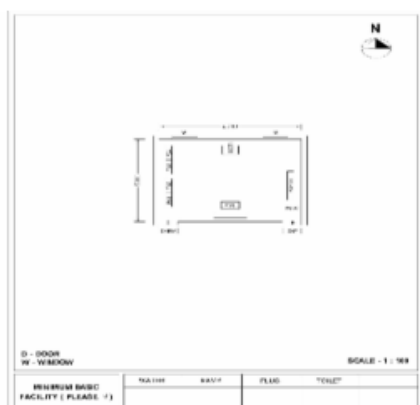

নির্বাচক নিবন্ধন আধিকারিকের স্বাক্ষর

Nazri Naksha

Google Map View

Polling Station Building Front View

Polling Station Front View

Cad View

Key MAP View

1 নাম : ইমন সেন পিতার নাম : আরফত আলি সেন বাড়ির নং : n0115 বয়স : 23 লিঙ্গ : পুরুষ	UBL1732593 ফটো উপলব্ধ	2 নাম : হাসিনা সিনি স্বামীর নাম : আরফত আলি সেন বাড়ির নং : n0115 বয়স : 23 লিঙ্গ : মহিলা	UBL1365907 ফটো উপলব্ধ	3 নাম : সমন সেন পিতার নাম : আরফত আলি সেন বাড়ির নং : n0115 বয়স : 23 লিঙ্গ : পুরুষ	UBL1960616 ফটো উপলব্ধ
4 নাম : রাজা সেন পিতার নাম : আরফত আলি সেন বাড়ির নং : 158 বয়স : 43 লিঙ্গ : পুরুষ	UBL2802684 ফটো উপলব্ধ	5 নাম : স্নাতা চৌধুরী (বড়য়া) স্বামীর নাম : দেবোপন চৌধুরী বাড়ির নং : n0269 বয়স : 43 লিঙ্গ : মহিলা	DNF2667632 ফটো উপলব্ধ	6 নাম : বর্নালী কয়াল (খানাদার) স্বামীর নাম : খোকন কয়াল বাড়ির নং : n0148 বয়স : 37 লিঙ্গ : মহিলা	UBL2033249 ফটো উপলব্ধ
7 নাম : আকাশ কর্মকার অন্যান্য : সুচিত্রা অধিকারী বাড়ির নং : দখীন বাগি বয়স : 31 লিঙ্গ : পুরুষ	UBL2569382 ফটো উপলব্ধ	8 নাম : প্রণাব কয়াল অন্যান্য : সুপ্রিয়া কয়াল বাড়ির নং : খারিবেরিয়া বয়স : 35 লিঙ্গ : পুরুষ	UBL2641207 ফটো উপলব্ধ	9 নাম : সুদীপ্তা কয়াল পিতার নাম : সুনীল কয়াল বাড়ির নং : 00 বয়স : 25 লিঙ্গ : মহিলা	UBL2313682 ফটো উপলব্ধ
10 নাম : সুমিত্রা কয়াল স্বামীর নাম : শম্ভু কয়াল বাড়ির নং : 00 বয়স : 28 লিঙ্গ : মহিলা	UBL2313674 ফটো উপলব্ধ	11 নাম : সুপ্রিয়া কয়াল স্বামীর নাম : প্রনব কয়াল বাড়ির নং : n0320 বয়স : 34 লিঙ্গ : মহিলা	UBL2033231 ফটো উপলব্ধ	12 নাম : সুনিতা গায়েন স্বামীর নাম : রাজা গায়েন বাড়ির নং : এন0010 বয়স : 26 লিঙ্গ : মহিলা	UBL2238715 ফটো উপলব্ধ
13 নাম : শ্রীনন্দা গুহ রায় পিতার নাম : বিদ্যুৎ গুহ রায় বাড়ির নং : n0010 বয়স : 28 লিঙ্গ : মহিলা	UBL2033314 ফটো উপলব্ধ	14 নাম : পলি গায়েন পিতার নাম : শ্রীকান্ত গায়েন বাড়ির নং : n0010 বয়স : 42 লিঙ্গ : মহিলা	UBL2033256 ফটো উপলব্ধ	15 নাম : মিনু গায়েন স্বামীর নাম : শ্রীকান্ত গায়েন বাড়ির নং : n0010 বয়স : 66 লিঙ্গ : মহিলা	WB/18/110/105424 ফটো উপলব্ধ
16 নাম : সোনালী গায়েন পিতার নাম : শ্রীকান্ত গায়েন বাড়ির নং : n0010 বয়স : 38 লিঙ্গ : মহিলা	UBL0541193 ফটো উপলব্ধ	17 নাম : সঞ্জু গায়েন পিতার নাম : শ্রীকান্ত গায়েন বাড়ির নং : n0010 বয়স : 37 লিঙ্গ : পুরুষ	UBL1236256 ফটো উপলব্ধ	18 নাম : পলি গায়েন স্বামীর নাম : সঞ্জু গায়েন বাড়ির নং : n0010 বয়স : 31 লিঙ্গ : মহিলা	UBL1584713 ফটো উপলব্ধ
19 নাম : বিদ্যুৎ গুহ রায় পিতার নাম : বীরেন্দ্র নাথ গুহ রায় বাড়ির নং : n0010 বয়স : 69 লিঙ্গ : পুরুষ	UBL1298579 ফটো উপলব্ধ	20 নাম : অভিজিৎ গায়েন পিতার নাম : পর্নেন্দু গায়েন বাড়ির নং : n0010 বয়স : 43 লিঙ্গ : পুরুষ	KCT1558956 ফটো উপলব্ধ	21 নাম : ডলি সিং স্বামীর নাম : প্রবীর সিং বাড়ির নং : n0010 বয়স : 41 লিঙ্গ : মহিলা	UBL0541201 ফটো উপলব্ধ
22 নাম : সানন্দা গুহ রায় পিতার নাম : বিদ্যুৎ গুহ রায় বাড়ির নং : n0010 বয়স : 38 লিঙ্গ : মহিলা	UBL1298553 ফটো উপলব্ধ	23 নাম : বিট্টু গায়েন পিতার নাম : শিমোন গায়েন বাড়ির নং : n0010 বয়স : 35 লিঙ্গ : পুরুষ	UBL1236249 ফটো উপলব্ধ	24 নাম : সুজাতা গায়েন স্বামীর নাম : বিট্টু গায়েন বাড়ির নং : n0010 বয়স : 33 লিঙ্গ : মহিলা	UBL1584721 ফটো উপলব্ধ
25 নাম : সুরাজ দেবদাস পিতার নাম : অজিত দেবদাস বাড়ির নং : n0010 বয়স : 31 লিঙ্গ : পুরুষ	UBL1732700 ফটো উপলব্ধ	26 নাম : পার্বতী গায়েন স্বামীর নাম : সিমন গায়েন বাড়ির নং : n0010 বয়স : 57 লিঙ্গ : মহিলা	WB/18/110/105423 ফটো উপলব্ধ	27 নাম : সূরজ সিংহ মায়ের নাম : ডলি সিংহ বাড়ির নং : নং 0010 বয়স : 21 লিঙ্গ : পুরুষ	UBL2766723 ফটো উপলব্ধ
28 নাম : প্রসেনজিৎ সরদার পিতার নাম : লক্ষ্মীকান্ত সরদার বাড়ির নং : n0009 বয়স : 41 লিঙ্গ : পুরুষ	KCT1901925 ফটো উপলব্ধ	29 নাম : শর্মিলা গায়েন স্বামীর নাম : খোকন গায়েন বাড়ির নং : n0009 বয়স : 38 লিঙ্গ : মহিলা	UBL0541128 ফটো উপলব্ধ	30 নাম : খোকন গায়েন পিতার নাম : জোনা গায়েন বাড়ির নং : n0009 বয়স : 45 লিঙ্গ : পুরুষ	KCT1901917 ফটো উপলব্ধ