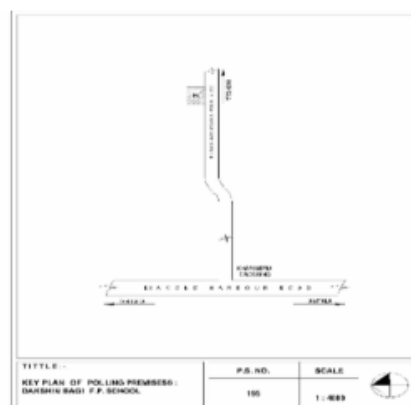

নির্বাচক নিবন্ধন আধিকারিকের স্বাক্ষর

Nazri Naksha

Google Map View

Polling Station Building Front View

Polling Station Front View

Cad View

Key MAP View

1 নাম : ইমন সেন পিতার নাম : আরফত আলি সেন বাড়ির নং : n0115 বয়স : 23 লিঙ্গ : পুরুষ	UBL1732593 ফটো উপলব্ধ	2 নাম : হাসিনা সিনি স্বামীর নাম : আরফত আলি সেন বাড়ির নং : n0115 বয়স : 23 লিঙ্গ : মহিলা	UBL1365907 ফটো উপলব্ধ	3 নাম : সমন সেন পিতার নাম : আরফত আলি সেন বাড়ির নং : n0115 বয়স : 23 লিঙ্গ : পুরুষ	UBL1960616 ফটো উপলব্ধ
4 নাম : রাজা সেন পিতার নাম : আরফত আলি সেন বাড়ির নং : 158 বয়স : 43 লিঙ্গ : পুরুষ	UBL2802684 ফটো উপলব্ধ	5 নাম : স্নাতা চৌধুরী (বড়য়া) স্বামীর নাম : দেবোপন চৌধুরী বাড়ির নং : n0269 বয়স : 43 লিঙ্গ : মহিলা	DNF2667632 ফটো উপলব্ধ	6 নাম : বর্নালী কয়াল (খানাদার) স্বামীর নাম : খোকন কয়াল বাড়ির নং : n0148 বয়স : 37 লিঙ্গ : মহিলা	UBL2033249 ফটো উপলব্ধ
7 নাম : আকাশ কর্মকার অন্যান্য : সুচিত্রা অধিকারী বাড়ির নং : দখীন বাগি বয়স : 31 লিঙ্গ : পুরুষ	UBL2569382 ফটো উপলব্ধ	8 নাম : প্রণাব কয়াল অন্যান্য : সুপ্রিয়া কয়াল বাড়ির নং : খারিবেরিয়া বয়স : 35 লিঙ্গ : পুরুষ	UBL2641207 ফটো উপলব্ধ	9 নাম : সুদীপ্তা কয়াল পিতার নাম : সুনীল কয়াল বাড়ির নং : 00 বয়স : 25 লিঙ্গ : মহিলা	UBL2313682 ফটো উপলব্ধ
10 নাম : সুমিত্রা কয়াল স্বামীর নাম : শম্ভু কয়াল বাড়ির নং : 00 বয়স : 28 লিঙ্গ : মহিলা	UBL2313674 ফটো উপলব্ধ	11 নাম : সুপ্রিয়া কয়াল স্বামীর নাম : প্রনব কয়াল বাড়ির নং : n0320 বয়স : 34 লিঙ্গ : মহিলা	UBL2033231 ফটো উপলব্ধ	12 নাম : সুনিতা গায়েন স্বামীর নাম : রাজা গায়েন বাড়ির নং : এন0010 বয়স : 26 লিঙ্গ : মহিলা	UBL2238715 ফটো উপলব্ধ
13 নাম : শ্রীনন্দা গুহ রায় পিতার নাম : বিদ্যুৎ গুহ রায় বাড়ির নং : n0010 বয়স : 28 লিঙ্গ : মহিলা	UBL2033314 ফটো উপলব্ধ	14 নাম : পলি গায়েন পিতার নাম : শ্রীকান্ত গায়েন বাড়ির নং : n0010 বয়স : 42 লিঙ্গ : মহিলা	UBL2033256 ফটো উপলব্ধ	15 নাম : মিনু গায়েন স্বামীর নাম : শ্রীকান্ত গায়েন বাড়ির নং : n0010 বয়স : 66 লিঙ্গ : মহিলা	WB/18/110/105424 ফটো উপলব্ধ
16 নাম : সোনালী গায়েন পিতার নাম : শ্রীকান্ত গায়েন বাড়ির নং : n0010 বয়স : 38 লিঙ্গ : মহিলা	UBL0541193 ফটো উপলব্ধ	17 নাম : সঞ্জু গায়েন পিতার নাম : শ্রীকান্ত গায়েন বাড়ির নং : n0010 বয়স : 37 লিঙ্গ : পুরুষ	UBL1236256 ফটো উপলব্ধ	18 নাম : পলি গায়েন স্বামীর নাম : সঞ্জু গায়েন বাড়ির নং : n0010 বয়স : 31 লিঙ্গ : মহিলা	UBL1584713 ফটো উপলব্ধ
19 নাম : বিদ্যুৎ গুহ রায় পিতার নাম : বীরেন্দ্র নাথ গুহ রায় বাড়ির নং : n0010 বয়স : 69 লিঙ্গ : পুরুষ	UBL1298579 ফটো উপলব্ধ	20 নাম : অভিজিৎ গায়েন পিতার নাম : পর্নেন্দু গায়েন বাড়ির নং : n0010 বয়স : 43 লিঙ্গ : পুরুষ	KCT1558956 ফটো উপলব্ধ	21 নাম : ডলি সিং স্বামীর নাম : প্রবীর সিং বাড়ির নং : n0010 বয়স : 41 লিঙ্গ : মহিলা	UBL0541201 ফটো উপলব্ধ
22 নাম : সানন্দা গুহ রায় পিতার নাম : বিদ্যুৎ গুহ রায় বাড়ির নং : n0010 বয়স : 38 লিঙ্গ : মহিলা	UBL1298553 ফটো উপলব্ধ	23 নাম : বিট্টু গায়েন পিতার নাম : শিমোন গায়েন বাড়ির নং : n0010 বয়স : 35 লিঙ্গ : পুরুষ	UBL1236249 ফটো উপলব্ধ	24 নাম : সুজাতা গায়েন স্বামীর নাম : বিট্টু গায়েন বাড়ির নং : n0010 বয়স : 33 লিঙ্গ : মহিলা	UBL1584721 ফটো উপলব্ধ
25 নাম : সুরাজ দেবদাস পিতার নাম : অজিত দেবদাস বাড়ির নং : n0010 বয়স : 31 লিঙ্গ : পুরুষ	UBL1732700 ফটো উপলব্ধ	26 নাম : পার্বতী গায়েন স্বামীর নাম : সিমন গায়েন বাড়ির নং : n0010 বয়স : 57 লিঙ্গ : মহিলা	WB/18/110/105423 ফটো উপলব্ধ	27 নাম : সূরজ সিংহ মায়ের নাম : ডলি সিংহ বাড়ির নং : নং 0010 বয়স : 21 লিঙ্গ : পুরুষ	UBL2766723 ফটো উপলব্ধ
28 নাম : প্রসেনজিৎ সরদার পিতার নাম : লক্ষ্মীকান্ত সরদার বাড়ির নং : n0009 বয়স : 41 লিঙ্গ : পুরুষ	KCT1901925 ফটো উপলব্ধ	29 নাম : শর্মিলা গায়েন স্বামীর নাম : খোকন গায়েন বাড়ির নং : n0009 বয়স : 38 লিঙ্গ : মহিলা	UBL0541128 ফটো উপলব্ধ	30 নাম : খোকন গায়েন পিতার নাম : জোনা গায়েন বাড়ির নং : n0009 বয়স : 45 লিঙ্গ : পুরুষ	KCT1901917 ফটো উপলব্ধ