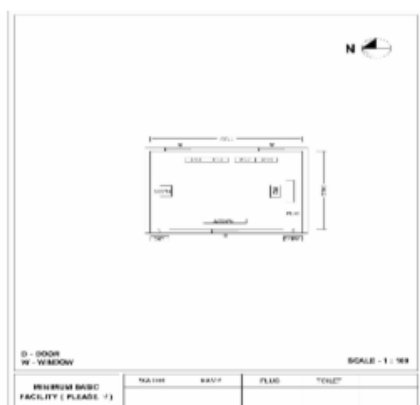

নির্বাচক নিবন্ধন আধিকারিকের স্বাক্ষর

Nazri Naksha

Google Map View

Polling Station Building Front View

Polling Station Front View

Cad View

Key MAP View

বিধানসভা নির্বাচনক্ষেত্রের নং, নাম : 146-বিষ্ণুপুর
ভাগ নং, নাম : 1-দক্ষিণ বাগী সরদার ও মণ্ডল পাড়া