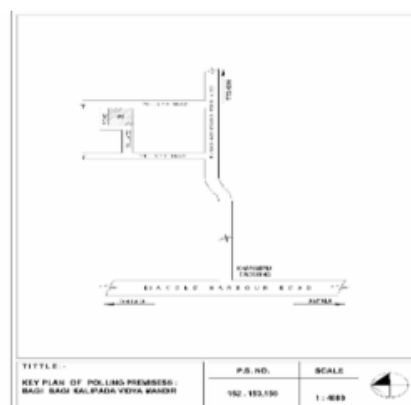

নির্বাচক নিবন্ধন আধিকারিকের স্বাক্ষর

Nazri Naksha

Google Map View

Polling Station Building Front View

Polling Station Front View

Cad View

Key MAP View

বিধানসভা নির্বাচনক্ষেত্রের নং, নাম : 146-বিষ্ণুপুর
ভাগ নং, নাম : 1-দক্ষিণ বাগী সরদার ও মণ্ডল পাড়া