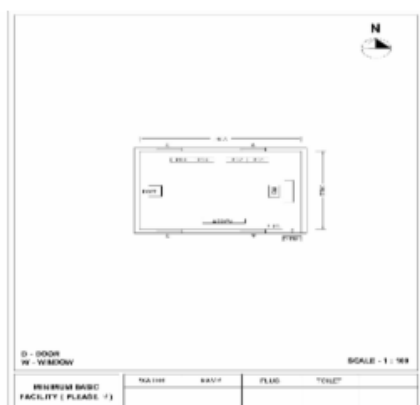

নির্বাচক নিবন্ধন আধিকারিকের স্বাক্ষর

Nazri Naksha

Google Map View

Polling Station Building Front View

Polling Station Front View

Cad View

Key MAP View

1 নাম : সাহানারা বিবি খাতুন স্বামীর নাম: আবু বাক্কার সিদ্দিক বাড়ির নং : n0130 বয়স : 47 লিঙ্গ : মহিলা	KCT2290468 ফটো উপলব্ধ	2 নাম : রীনা ভৌমিক স্বামীর নাম: অনীশ কুমার ভৌমিক বাড়ির নং : n0157 বয়স : 43 লিঙ্গ : মহিলা	GFR2004034 ফটো উপলব্ধ	3 নাম : যশোদা সিং (বর) স্বামীর নাম: অমর সিং বাড়ির নং : n0148 বয়স : 41 লিঙ্গ : মহিলা	UBL0551713 ফটো উপলব্ধ
4 নাম : আবু বাক্কার সিদ্দিক পিতার নাম: আব্দুর রাজ্জাক বাড়ির নং : n0001 বয়স : 55 লিঙ্গ : পুরুষ	UBL2849453 ফটো উপলব্ধ	5 নাম : আঁষী গাজী পিতার নাম: আবুল কালাম আজাদ বাড়ির নং : n0001 বয়স : 29 লিঙ্গ : মহিলা	UBL1856699 ফটো উপলব্ধ	6 নাম : আবুল কালাম আজাদ পিতার নাম: আব্দুর রাজ্জাক গাজী বাড়ির নং : n0001 বয়স : 59 লিঙ্গ : পুরুষ	WB/18/110/111022 ফটো উপলব্ধ
7 নাম : মুম্বী গাজী স্বামীর নাম: আবুল কালাম আজাদ বাড়ির নং : n0001 বয়স : 52 লিঙ্গ : মহিলা	WB/18/110/111023 ফটো উপলব্ধ	8 নাম : বিমল কাঞ্জী পিতার নাম: পুলিন কাঞ্জী বাড়ির নং : n0039 বয়স : 42 লিঙ্গ : পুরুষ	KCT2097376 ফটো উপলব্ধ	9 নাম : সুলেখা কাঞ্জী স্বামীর নাম: পুলিন কাঞ্জী বাড়ির নং : n0039 বয়স : 65 লিঙ্গ : মহিলা	WB/18/110/111364 ফটো উপলব্ধ
10 নাম : মিনু কাঞ্জী স্বামীর নাম: সুভাষ কাঞ্জী বাড়ির নং : n0038 বয়স : 48 লিঙ্গ : মহিলা	KCT1561729 ফটো উপলব্ধ	11 নাম : সুজাতা কাঞ্জী স্বামীর নাম: কমল কাঞ্জী বাড়ির নং : n0038 বয়স : 41 লিঙ্গ : মহিলা	UBL1733617 ফটো উপলব্ধ	12 নাম : কমল কাঞ্জী পিতার নাম: বিষ্ণুপদ কাঞ্জী বাড়ির নং : n0038 বয়স : 44 লিঙ্গ : পুরুষ	KCT1562883 ফটো উপলব্ধ
13 নাম : মঞ্জু কাঞ্জী স্বামীর নাম: প্রভাস কাঞ্জী বাড়ির নং : n0038 বয়স : 46 লিঙ্গ : মহিলা	KCT1561711 ফটো উপলব্ধ	14 নাম : লিপিকা কাঞ্জী স্বামীর নাম: বিমল কাঞ্জী বাড়ির নং : n0039 বয়স : 31 লিঙ্গ : মহিলা	UBL1961572 ফটো উপলব্ধ	15 নাম : অমল কাঞ্জী পিতার নাম: বিষ্ণু পদ কাঞ্জী বাড়ির নং : n0038 বয়স : 49 লিঙ্গ : পুরুষ	WB/18/110/111445 ফটো উপলব্ধ
16 নাম : প্রভাস কাঞ্জী পিতার নাম: বিষ্ণুপদ কাঞ্জী বাড়ির নং : n0038 বয়স : 52 লিঙ্গ : পুরুষ	WB/18/110/111141 ফটো উপলব্ধ	17 নাম : রমেশ কাঞ্জী পিতার নাম: বিষ্ণুপদ কাঞ্জী বাড়ির নং : n0038 বয়স : 50 লিঙ্গ : পুরুষ	WB/18/110/111577 ফটো উপলব্ধ	18 নাম : বাবলু কাঞ্জী পিতার নাম: পুলিন কাঞ্জী বাড়ির নং : n0039 বয়স : 46 লিঙ্গ : পুরুষ	WB/18/110/111053 ফটো উপলব্ধ
19 নাম : সুরতা কাঞ্জী স্বামীর নাম: অমল কাঞ্জী বাড়ির নং : n0038 বয়স : 44 লিঙ্গ : মহিলা	KCT1905132 ফটো উপলব্ধ	20 নাম : রীনা কাঞ্জী স্বামীর নাম: রমেশ কাঞ্জী বাড়ির নং : n0038 বয়স : 39 লিঙ্গ : মহিলা	UBL1237247 ফটো উপলব্ধ	21 নাম : পরীবালা কাঞ্জী স্বামীর নাম: বিষ্ণু চরণ কাঞ্জী বাড়ির নং : n0038 বয়স : 72 লিঙ্গ : মহিলা	WB/18/110/111363 ফটো উপলব্ধ
22 নাম : সুভাষ কাঞ্জী পিতার নাম: বিষ্ণুচরণ কাঞ্জী বাড়ির নং : n0038 বয়স : 48 লিঙ্গ : পুরুষ	WB/18/110/111056 ফটো উপলব্ধ	23 নাম : রাহুল কাঞ্জী পিতার নাম: অমল কাঞ্জী বাড়ির নং : এন0003 বয়স : 25 লিঙ্গ : পুরুষ	UBL2254845 ফটো উপলব্ধ	24 নাম : সীতা খাঁ স্বামীর নাম: দুলাল খাঁ বাড়ির নং : n0034 বয়স : 65 লিঙ্গ : মহিলা	UBL2266013 ফটো উপলব্ধ
25 নাম : অলি গাজী পিতার নাম: আবুল কালাম আজাদ বাড়ির নং : এন00 বয়স : 22 লিঙ্গ : পুরুষ	UBL2633410 ফটো উপলব্ধ	26 নাম : গোপাল চন্দ্র গায়েন পিতার নাম: ধর্ম রাজ গায়েন বাড়ির নং : না 00 বয়স : 46 লিঙ্গ : পুরুষ	ROQ0270793 ফটো উপলব্ধ	27 নাম : পদ্মা গায়েন স্বামীর নাম: গোপাল চন্দ্র গায়েন বাড়ির নং : এন0 বয়স : 33 লিঙ্গ : মহিলা	ROQ2868602 ফটো উপলব্ধ
28 নাম : সম্মাট গায়েন পিতার নাম: দীন গায়েন বাড়ির নং : N00 বয়স : 24 লিঙ্গ : পুরুষ	UBL2315604 ফটো উপলব্ধ	29 নাম : কামিনী গায়েন স্বামীর নাম: দীন গায়েন বাড়ির নং : N00 বয়স : 44 লিঙ্গ : মহিলা	UBL2315810 ফটো উপলব্ধ	30 নাম : মৌসুমী ঘরুদৈ স্বামীর নাম: উৎপল ঘরুদৈ বাড়ির নং : N0111 বয়স : 29 লিঙ্গ : মহিলা	UBL2315893 ফটো উপলব্ধ