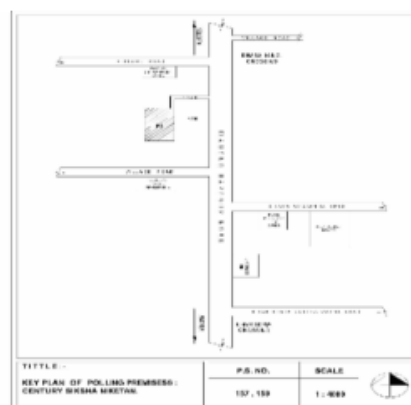

Key MAP View