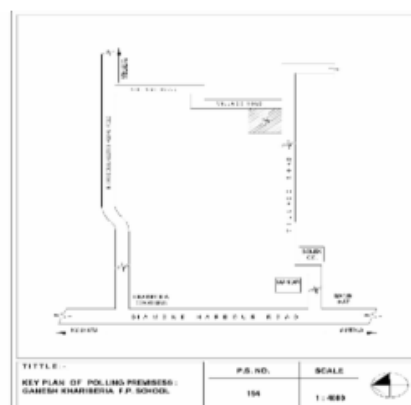

Key MAP View