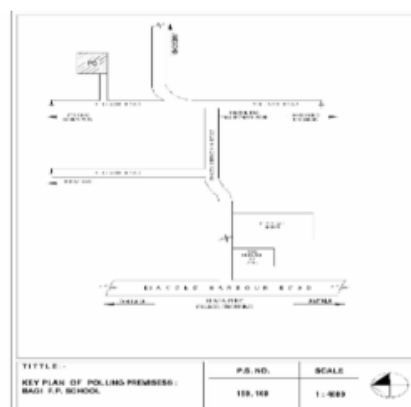

নির্বাচক নিবন্ধন আধিকারিকের স্বাক্ষর

Nazri Naksha

Google Map View

Polling Station Building Front View

Polling Station Front View

Cad View

Key MAP View

বিধানসভা নির্বাচনক্ষেত্রের নং, নাম : 146-বিষ্ণুপুর
ভাগ নং, নাম : 1-উত্তরবাগী মণ্ডল ও সী পাড়া