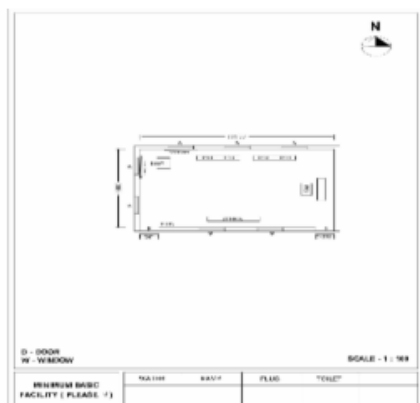

নির্বাচক নিবন্ধন আধিকারিকের স্বাক্ষর

Nazri Naksha

Google Map View

Polling Station Building Front View

Polling Station Front View

Cad View

Key MAP View

| | | | | | |
|--|--------------------------|--|--------------------------------|--|--------------------------------|
| 1 নাম : রুনা লায়লা বিবি স্বামীর নাম: আব্দুল রফিক গাজী বাড়ির নং : n0061 বয়স : 41 লিঙ্গ : মহিলা | UBL2034122 ফটো উপলব্ধ | 2 নাম : জামেনা স্বামীর নাম: নওয়াজ সেখ বাড়ির নং : n0061 বয়স : 86 লিঙ্গ : মহিলা | WB/18/110/117469 ফটো উপলব্ধ | 3 নাম : সাবিনা সেখ স্বামীর নাম: সামসুদ্দিন সেখ বাড়ির নং : n0061 বয়স : 42 লিঙ্গ : মহিলা | KCT1908607 ফটো উপলব্ধ |
| 4 নাম : সেলিম সেখ মায়ের নাম: জামেনা সেখ বাড়ির নং : n0061 বয়স : 39 লিঙ্গ : পুরুষ | UBL0568378 ফটো উপলব্ধ | 5 নাম : বেবী মল্লিক স্বামীর নাম: আতিবর রহমান মল্লিক বাড়ির নং : n0042 বয়স : 30 লিঙ্গ : মহিলা | UBL2034163 ফটো উপলব্ধ | 6 নাম : সাবিনা সেখ স্বামীর নাম: সেলিম সেখ বাড়ির নং : n0061 বয়স : 29 লিঙ্গ : মহিলা | UBL2034312 ফটো উপলব্ধ |
| 7 নাম : তাজউদ্দিন সেখ পিতার নাম: রাজু সেখ বাড়ির নং : এন0085 বয়স : 27 লিঙ্গ : পুরুষ | UBL2257590 ফটো উপলব্ধ | 8 নাম : রুপমোনা মল্লিক স্বামীর নাম: সামাদ মল্লিক বাড়ির নং : n0042 বয়স : 40 লিঙ্গ : মহিলা | KCT2362374 ফটো উপলব্ধ | 9 নাম : হালিমা মোল্লা স্বামীর নাম: বাবুলাল মোল্লা বাড়ির নং : N0085 বয়স : 27 লিঙ্গ : মহিলা | UBL2313328 ফটো উপলব্ধ |
| 10 নাম : মরিজা নূরুন্নাহার স্বামীর নাম: আফিন মির বাড়ির নং : n0083 বয়স : 52 লিঙ্গ : মহিলা | UBL1239078 ফটো উপলব্ধ | 11 নাম : মোমতাজ বিবি পিতার নাম: আমজাত মল্লিক বাড়ির নং : n0085 বয়স : 47 লিঙ্গ : মহিলা | UBL1299262 ফটো উপলব্ধ | 12 নাম : মনুজা সেখ স্বামীর নাম: তাজ উদ্দিন সেখ বাড়ির নং : এন085 বয়স : 25 লিঙ্গ : মহিলা | UBL2496198 ফটো উপলব্ধ |
| 13 নাম : সোহাগা বেগম পিতার নাম: বক্তার মল্লিক বাড়ির নং : n0042 বয়স : 54 লিঙ্গ : পুরুষ | UBL2317311 ফটো উপলব্ধ | 14 নাম : জহিনুর মল্লিক স্বামীর নাম: বাবর আলি মল্লিক বাড়ির নং : n0042 বয়স : 48 লিঙ্গ : মহিলা | UBL2645927 ফটো উপলব্ধ | 15 নাম : আতিবর রহমান মল্লিক পিতার নাম: বাবর আলি মল্লিক বাড়ির নং : n0042 বয়স : 32 লিঙ্গ : পুরুষ | UBL1962497 ফটো উপলব্ধ |
| 16 নাম : ইরফান সেখ মায়ের নাম: সবিলা সেখ বাড়ির নং : নো ৬১ বয়স : 21 লিঙ্গ : পুরুষ | UBL2733517 ফটো উপলব্ধ | 17 নাম : মহিদুল সেখ পিতার নাম: সেখ মনসুর আলি বাড়ির নং : n0004 বয়স : 44 লিঙ্গ : পুরুষ | KCT1565597 ফটো উপলব্ধ | 18 নাম : সেখ মনসুর আলি পিতার নাম: সেখ হায়দর আলি বাড়ির নং : n0004 বয়স : 71 লিঙ্গ : পুরুষ | UBL2316339 ফটো উপলব্ধ |
| 19 নাম : সেখ ওমর পিতার নাম: সেখ মহিউদ্দিন বাড়ির নং : n0004 বয়স : 32 লিঙ্গ : পুরুষ | UBL1468206 ফটো উপলব্ধ | 20 নাম : সেখ রসিদুল ইসলাম পিতার নাম: সেখ মনসুর আলি বাড়ির নং : n0004 বয়স : 36 লিঙ্গ : পুরুষ | UBL1367739 ফটো উপলব্ধ | 21 নাম : সেখ ইমদাদুল ইসলাম পিতার নাম: সেখ মনসুর আলি বাড়ির নং : n0004 বয়স : 32 লিঙ্গ : পুরুষ | UBL1586528 ফটো উপলব্ধ |
| 22 নাম : সেলিমা স্বামীর নাম: মহিদুল বাড়ির নং : n0004 বয়স : 33 লিঙ্গ : মহিলা | UBL1735679 ফটো উপলব্ধ | 23 নাম : সেখ সহিদুল ইসলাম পিতার নাম: সেখ মনসুর আলি বাড়ির নং : এন00 বয়স : 40 লিঙ্গ : পুরুষ | UBL2627214 ফটো উপলব্ধ | 24 নাম : মাজেদা খাতুন পিতার নাম: আজাদ মল্লিক বাড়ির নং : এন00 বয়স : 31 লিঙ্গ : মহিলা | UBL2496016 ফটো উপলব্ধ |
| 25 নাম : সাইনা খাতুন পিতার নাম: সাহেব মল্লিক বাড়ির নং : এন0 বয়স : 25 লিঙ্গ : মহিলা | UBL2496420 ফটো উপলব্ধ | 26 নাম : এসনেহার খাতুন পিতার নাম: গিয়াসউদ্দিন মন্ডল বাড়ির নং : n0117 বয়স : 28 লিঙ্গ : মহিলা | UBL2102648 ফটো উপলব্ধ | 27 নাম : তুহীনা খাতুন পিতার নাম: সাহাবুদ্দিন মন্ডল বাড়ির নং : N00 বয়স : 25 লিঙ্গ : মহিলা | UBL2314359 ফটো উপলব্ধ |
| 28 নাম : নাসিমা খান্ন পিতার নাম: করিম খান্ন বাড়ির নং : n0115 বয়স : 38 লিঙ্গ : পুরুষ | XXR1533751 ফটো উপলব্ধ | 29 নাম : নাজিরা বিবি গাজী স্বামীর নাম: আনোয়ার গাজী বাড়ির নং : n0030 বয়স : 41 লিঙ্গ : মহিলা | KCT2182541 ফটো উপলব্ধ | 30 নাম : আমেনা বিবি স্বামীর নাম: মুন্নাফ গাজী বাড়ির নং : n0030 বয়স : 66 লিঙ্গ : মহিলা | WB/18/110/117583 ফটো উপলব্ধ |