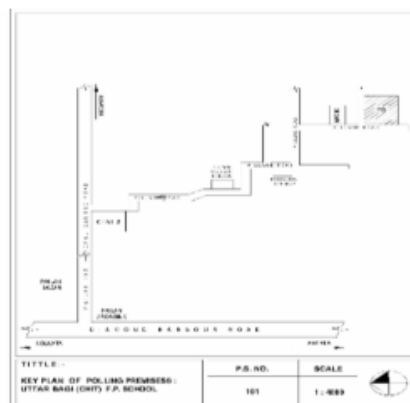

নির্বাচক নিবন্ধন আধিকারিকের স্বাক্ষর

Nazri Naksha

Google Map View

Polling Station Building Front View

Polling Station Front View

Cad View

Key MAP View

| | | | | | |
|--|--------------------------|--|--------------------------------|--|--------------------------------|
| 1 নাম : রুনা লায়লা বিবি স্বামীর নাম: আব্দুল রফিক গাজী বাড়ির নং : n0061 বয়স : 41 লিঙ্গ : মহিলা | UBL2034122 ফটো উপলব্ধ | 2 নাম : জামেনা স্বামীর নাম: নওয়াজ সেখ বাড়ির নং : n0061 বয়স : 86 লিঙ্গ : মহিলা | WB/18/110/117469 ফটো উপলব্ধ | 3 নাম : সাবিনা সেখ স্বামীর নাম: সামসুদ্দিন সেখ বাড়ির নং : n0061 বয়স : 42 লিঙ্গ : মহিলা | KCT1908607 ফটো উপলব্ধ |
| 4 নাম : সেলিম সেখ মায়ের নাম: জামেনা সেখ বাড়ির নং : n0061 বয়স : 39 লিঙ্গ : পুরুষ | UBL0568378 ফটো উপলব্ধ | 5 নাম : বেবী মল্লিক স্বামীর নাম: আতিবর রহমান মল্লিক বাড়ির নং : n0042 বয়স : 30 লিঙ্গ : মহিলা | UBL2034163 ফটো উপলব্ধ | 6 নাম : সাবিনা সেখ স্বামীর নাম: সেলিম সেখ বাড়ির নং : n0061 বয়স : 29 লিঙ্গ : মহিলা | UBL2034312 ফটো উপলব্ধ |
| 7 নাম : তাজউদ্দিন সেখ পিতার নাম: রাজু সেখ বাড়ির নং : এন0085 বয়স : 27 লিঙ্গ : পুরুষ | UBL2257590 ফটো উপলব্ধ | 8 নাম : রুপমোনা মল্লিক স্বামীর নাম: সামাদ মল্লিক বাড়ির নং : n0042 বয়স : 40 লিঙ্গ : মহিলা | KCT2362374 ফটো উপলব্ধ | 9 নাম : হালিমা মোল্লা স্বামীর নাম: বাবুলাল মোল্লা বাড়ির নং : N0085 বয়স : 27 লিঙ্গ : মহিলা | UBL2313328 ফটো উপলব্ধ |
| 10 নাম : মরিজা নূরুন্নাহার স্বামীর নাম: আফিন মির বাড়ির নং : n0083 বয়স : 52 লিঙ্গ : মহিলা | UBL1239078 ফটো উপলব্ধ | 11 নাম : মোমতাজ বিবি পিতার নাম: আমজাত মল্লিক বাড়ির নং : n0085 বয়স : 47 লিঙ্গ : মহিলা | UBL1299262 ফটো উপলব্ধ | 12 নাম : মনুজা সেখ স্বামীর নাম: তাজ উদ্দিন সেখ বাড়ির নং : এন085 বয়স : 25 লিঙ্গ : মহিলা | UBL2496198 ফটো উপলব্ধ |
| 13 নাম : সোহাগা বেগম পিতার নাম: বক্তার মল্লিক বাড়ির নং : n0042 বয়স : 54 লিঙ্গ : পুরুষ | UBL2317311 ফটো উপলব্ধ | 14 নাম : জহিনুর মল্লিক স্বামীর নাম: বাবর আলি মল্লিক বাড়ির নং : n0042 বয়স : 48 লিঙ্গ : মহিলা | UBL2645927 ফটো উপলব্ধ | 15 নাম : আতিবর রহমান মল্লিক পিতার নাম: বাবর আলি মল্লিক বাড়ির নং : n0042 বয়স : 32 লিঙ্গ : পুরুষ | UBL1962497 ফটো উপলব্ধ |
| 16 নাম : ইরফান সেখ মায়ের নাম: সবিলা সেখ বাড়ির নং : নো ৬১ বয়স : 21 লিঙ্গ : পুরুষ | UBL2733517 ফটো উপলব্ধ | 17 নাম : মহিদুল সেখ পিতার নাম: সেখ মনসুর আলি বাড়ির নং : n0004 বয়স : 44 লিঙ্গ : পুরুষ | KCT1565597 ফটো উপলব্ধ | 18 নাম : সেখ মনসুর আলি পিতার নাম: সেখ হায়দর আলি বাড়ির নং : n0004 বয়স : 71 লিঙ্গ : পুরুষ | UBL2316339 ফটো উপলব্ধ |
| 19 নাম : সেখ ওমর পিতার নাম: সেখ মহিউদ্দিন বাড়ির নং : n0004 বয়স : 32 লিঙ্গ : পুরুষ | UBL1468206 ফটো উপলব্ধ | 20 নাম : সেখ রসিদুল ইসলাম পিতার নাম: সেখ মনসুর আলি বাড়ির নং : n0004 বয়স : 36 লিঙ্গ : পুরুষ | UBL1367739 ফটো উপলব্ধ | 21 নাম : সেখ ইমদাদুল ইসলাম পিতার নাম: সেখ মনসুর আলি বাড়ির নং : n0004 বয়স : 32 লিঙ্গ : পুরুষ | UBL1586528 ফটো উপলব্ধ |
| 22 নাম : সেলিমা স্বামীর নাম: মহিদুল বাড়ির নং : n0004 বয়স : 33 লিঙ্গ : মহিলা | UBL1735679 ফটো উপলব্ধ | 23 নাম : সেখ সহিদুল ইসলাম পিতার নাম: সেখ মনসুর আলি বাড়ির নং : এন00 বয়স : 40 লিঙ্গ : পুরুষ | UBL2627214 ফটো উপলব্ধ | 24 নাম : মাজেদা খাতুন পিতার নাম: আজাদ মল্লিক বাড়ির নং : এন00 বয়স : 31 লিঙ্গ : মহিলা | UBL2496016 ফটো উপলব্ধ |
| 25 নাম : সাইনা খাতুন পিতার নাম: সাহেব মল্লিক বাড়ির নং : এন0 বয়স : 25 লিঙ্গ : মহিলা | UBL2496420 ফটো উপলব্ধ | 26 নাম : এসনেহার খাতুন পিতার নাম: গিয়াসউদ্দিন মন্ডল বাড়ির নং : n0117 বয়স : 28 লিঙ্গ : মহিলা | UBL2102648 ফটো উপলব্ধ | 27 নাম : তুহীনা খাতুন পিতার নাম: সাহাবুদ্দিন মন্ডল বাড়ির নং : N00 বয়স : 25 লিঙ্গ : মহিলা | UBL2314359 ফটো উপলব্ধ |
| 28 নাম : নাসিমা খান্ন পিতার নাম: করিম খান্ন বাড়ির নং : n0115 বয়স : 38 লিঙ্গ : পুরুষ | XXR1533751 ফটো উপলব্ধ | 29 নাম : নাজিরা বিবি গাজী স্বামীর নাম: আনোয়ার গাজী বাড়ির নং : n0030 বয়স : 41 লিঙ্গ : মহিলা | KCT2182541 ফটো উপলব্ধ | 30 নাম : আমেনা বিবি স্বামীর নাম: মুন্নাফ গাজী বাড়ির নং : n0030 বয়স : 66 লিঙ্গ : মহিলা | WB/18/110/117583 ফটো উপলব্ধ |