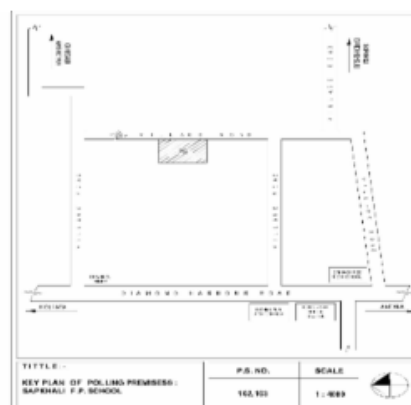

নির্বাচক নিবন্ধন আধিকারিকের স্বাক্ষর

Nazri Naksha

Google Map View

Polling Station Building Front View

Polling Station Front View

Cad View

Key MAP View

1	UBL1239391	নাম : আলোমারা বিবি স্বামীর নাম: মহিদিন আলি সেখ বাড়ির নং : n0082 বয়স : 39 লিঙ্গ : মহিলা	ফটো উপলব্ধ	2	UBL1587120	নাম : আসরাফ সেখ পিতার নাম: আহিজেলা সেখ বাড়ির নং : n0082 বয়স : 47 লিঙ্গ : পুরুষ	ফটো উপলব্ধ	3	UBL1735794	নাম : মাজেদা বিবি স্বামীর নাম: সমিরউদ্দিন সেখ বাড়ির নং : n0019 বয়স : 32 লিঙ্গ : মহিলা	ফটো উপলব্ধ
4	UBL1735760	নাম : নুরজাহান বিবি স্বামীর নাম: সুরাবাঈন সেখ বাড়ির নং : n0019 বয়স : 42 লিঙ্গ : মহিলা	ফটো উপলব্ধ	5	UBL1517614	নাম : সুরাবাঈন সেখ পিতার নাম: কিরম সেখ বাড়ির নং : n0019 বয়স : 44 লিঙ্গ : পুরুষ	ফটো উপলব্ধ	6	UBL1239268	নাম : আয়ুব সেখ পিতার নাম: করিম সেখ বাড়ির নং : n0019 বয়স : 35 লিঙ্গ : পুরুষ	ফটো উপলব্ধ
7	UBL1149699	নাম : সামির উদ্দিন সেখ পিতার নাম: করিম সেখ বাড়ির নং : n0019 বয়স : 46 লিঙ্গ : পুরুষ	ফটো উপলব্ধ	8	WB/18/110/120351	নাম : সুরাতন বিবি স্বামীর নাম: করিম সেখ বাড়ির নং : n0019 বয়স : 71 লিঙ্গ : মহিলা	ফটো উপলব্ধ	9	WB/18/110/120452	নাম : নাজিরা বেগম পিতার নাম: রসিদ সেখ বাড়ির নং : n0079 বয়স : 54 লিঙ্গ : মহিলা	ফটো উপলব্ধ
10	WB/18/110/120523	নাম : জাসমিনা বিবি স্বামীর নাম: শাহআলম সেখ বাড়ির নং : n0216 বয়স : 59 লিঙ্গ : মহিলা	ফটো উপলব্ধ	11	UBL1239136	নাম : শাহেনসা সেখ মায়ের নাম: রাশিয়া সেখ বাড়ির নং : n0122 বয়স : 34 লিঙ্গ : পুরুষ	ফটো উপলব্ধ	12	WB/18/110/120451	নাম : রাশিয়া বেগম স্বামীর নাম: রসিদ সেখ বাড়ির নং : n0122 বয়স : 72 লিঙ্গ : মহিলা	ফটো উপলব্ধ
13	WB/18/110/120267	নাম : মুক্তবিবি স্বামীর নাম: গনি সেখ বাড়ির নং : n0090 বয়স : 71 লিঙ্গ : মহিলা	ফটো উপলব্ধ	14	WB/18/110/120081	নাম : বরজাহান সেখ পিতার নাম: গনি সেখ বাড়ির নং : n0090 বয়স : 59 লিঙ্গ : পুরুষ	ফটো উপলব্ধ	15	KCT1069129	নাম : বেগম বিবি স্বামীর নাম: বরজাহান সেখ বাড়ির নং : n0090 বয়স : 46 লিঙ্গ : মহিলা	ফটো উপলব্ধ
16	KCT1137447	নাম : শাজাহান সেখ পিতার নাম: গনি সেখ বাড়ির নং : n0090 বয়স : 56 লিঙ্গ : পুরুষ	ফটো উপলব্ধ	17	KCT1068964	নাম : ইউনুস সেখ পিতার নাম: ইস্রাফিল সেখ বাড়ির নং : n0090 বয়স : 59 লিঙ্গ : পুরুষ	ফটো উপলব্ধ	18	WB/18/110/120559	নাম : সাঈরাবিবি স্বামীর নাম: ইউনুস সেখ বাড়ির নং : n0090 বয়স : 54 লিঙ্গ : মহিলা	ফটো উপলব্ধ
19	UBL1586783	নাম : লাল্টু সেখ পিতার নাম: ইউনুস সেখ বাড়ির নং : n0090 বয়স : 31 লিঙ্গ : পুরুষ	ফটো উপলব্ধ	20	KCT2362747	নাম : জলু সেখ স্বামীর নাম: আব্দুল গনি সেখ বাড়ির নং : n0090 বয়স : 38 লিঙ্গ : মহিলা	ফটো উপলব্ধ	21	KCT2362671	নাম : সাহিনা সেখ স্বামীর নাম: সারফুদ্দিন সেখ বাড়ির নং : n0008 বয়স : 41 লিঙ্গ : মহিলা	ফটো উপলব্ধ
22	UBL2769198	নাম : সবনম খাতুন মায়ের নাম: সাহিনা সেখ বাড়ির নং : এন0008 বয়স : 20 লিঙ্গ : মহিলা	ফটো উপলব্ধ	23	WB/18/110/120384	নাম : জয়দা বিবি স্বামীর নাম: আমিনুদদীন সেখ বাড়ির নং : n0013 বয়স : 54 লিঙ্গ : মহিলা	ফটো উপলব্ধ	24	UBL1735844	নাম : মমতাজ খাতুন পিতার নাম: আমিন উদ্দিন সেখ বাড়ির নং : n0013 বয়স : 43 লিঙ্গ : মহিলা	ফটো উপলব্ধ
25	KCT2098895	নাম : সাহিদা বিবি স্বামীর নাম: শাজাহান সেখ বাড়ির নং : n0013 বয়স : 42 লিঙ্গ : মহিলা	ফটো উপলব্ধ	26	UBL1239235	নাম : মুন্না সেখ পিতার নাম: মুসালিম সেখ বাড়ির নং : n0013 বয়স : 35 লিঙ্গ : পুরুষ	ফটো উপলব্ধ	27	UBL1239151	নাম : আমেরুল সেখ পিতার নাম: আমিনুদ্দিন সেখ বাড়ির নং : n0013 বয়স : 35 লিঙ্গ : পুরুষ	ফটো উপলব্ধ
28	UBL1586916	নাম : মনিরুল সেখ পিতার নাম: আমিনুদ্দিন সেখ বাড়ির নং : n0013 বয়স : 32 লিঙ্গ : পুরুষ	ফটো উপলব্ধ	29	WB/18/110/120087	নাম : আমিনুদ্দিন সেখ পিতার নাম: নিয়েত সেখ বাড়ির নং : n0013 বয়স : 31 লিঙ্গ : পুরুষ	ফটো উপলব্ধ	30	KCT2098937	নাম : সাবির আলি মোল্লা পিতার নাম: আকাশ আলি মোল্লা বাড়ির নং : n0129 বয়স : 42 লিঙ্গ : পুরুষ	ফটো উপলব্ধ