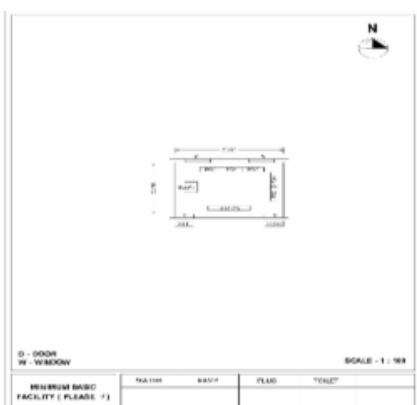

নির্বাচক নিবন্ধন আধিকারিকের স্বাক্ষর

Nazri Naksha

Google Map View

Polling Station Building Front View

Polling Station Front View

Cad View

Key MAP View

1	UBL1239391	নাম : আলোমারা বিবি স্বামীর নাম: মহিদিন আলি সেখ বাড়ির নং : n0082 বয়স : 39 লিঙ্গ : মহিলা	ফটো উপলব্ধ	2	UBL1587120	নাম : আসরাফ সেখ পিতার নাম: আহিজেলা সেখ বাড়ির নং : n0082 বয়স : 47 লিঙ্গ : পুরুষ	ফটো উপলব্ধ	3	UBL1735794	নাম : মাজেদা বিবি স্বামীর নাম: সমিরউদ্দিন সেখ বাড়ির নং : n0019 বয়স : 32 লিঙ্গ : মহিলা	ফটো উপলব্ধ
4	UBL1735760	নাম : নুরজাহান বিবি স্বামীর নাম: সুরাবাঈন সেখ বাড়ির নং : n0019 বয়স : 42 লিঙ্গ : মহিলা	ফটো উপলব্ধ	5	UBL1517614	নাম : সুরাবাঈন সেখ পিতার নাম: কিরম সেখ বাড়ির নং : n0019 বয়স : 44 লিঙ্গ : পুরুষ	ফটো উপলব্ধ	6	UBL1239268	নাম : আয়ুব সেখ পিতার নাম: করিম সেখ বাড়ির নং : n0019 বয়স : 35 লিঙ্গ : পুরুষ	ফটো উপলব্ধ
7	UBL1149699	নাম : সামির উদ্দিন সেখ পিতার নাম: করিম সেখ বাড়ির নং : n0019 বয়স : 46 লিঙ্গ : পুরুষ	ফটো উপলব্ধ	8	WB/18/110/120351	নাম : সুরাতন বিবি স্বামীর নাম: করিম সেখ বাড়ির নং : n0019 বয়স : 71 লিঙ্গ : মহিলা	ফটো উপলব্ধ	9	WB/18/110/120452	নাম : নাজিরা বেগম পিতার নাম: রসিদ সেখ বাড়ির নং : n0079 বয়স : 54 লিঙ্গ : মহিলা	ফটো উপলব্ধ
10	WB/18/110/120523	নাম : জাসমিনা বিবি স্বামীর নাম: শাহআলম সেখ বাড়ির নং : n0216 বয়স : 59 লিঙ্গ : মহিলা	ফটো উপলব্ধ	11	UBL1239136	নাম : শাহেনসা সেখ মায়ের নাম: রাশিয়া সেখ বাড়ির নং : n0122 বয়স : 34 লিঙ্গ : পুরুষ	ফটো উপলব্ধ	12	WB/18/110/120451	নাম : রাশিয়া বেগম স্বামীর নাম: রসিদ সেখ বাড়ির নং : n0122 বয়স : 72 লিঙ্গ : মহিলা	ফটো উপলব্ধ
13	WB/18/110/120267	নাম : মুক্তবিবি স্বামীর নাম: গনি সেখ বাড়ির নং : n0090 বয়স : 71 লিঙ্গ : মহিলা	ফটো উপলব্ধ	14	WB/18/110/120081	নাম : বরজাহান সেখ পিতার নাম: গনি সেখ বাড়ির নং : n0090 বয়স : 59 লিঙ্গ : পুরুষ	ফটো উপলব্ধ	15	KCT1069129	নাম : বেগম বিবি স্বামীর নাম: বরজাহান সেখ বাড়ির নং : n0090 বয়স : 46 লিঙ্গ : মহিলা	ফটো উপলব্ধ
16	KCT1137447	নাম : শাজাহান সেখ পিতার নাম: গনি সেখ বাড়ির নং : n0090 বয়স : 56 লিঙ্গ : পুরুষ	ফটো উপলব্ধ	17	KCT1068964	নাম : ইউনুস সেখ পিতার নাম: ইস্রাফিল সেখ বাড়ির নং : n0090 বয়স : 59 লিঙ্গ : পুরুষ	ফটো উপলব্ধ	18	WB/18/110/120559	নাম : সাঈরাবিবি স্বামীর নাম: ইউনুস সেখ বাড়ির নং : n0090 বয়স : 54 লিঙ্গ : মহিলা	ফটো উপলব্ধ
19	UBL1586783	নাম : লাল্টু সেখ পিতার নাম: ইউনুস সেখ বাড়ির নং : n0090 বয়স : 31 লিঙ্গ : পুরুষ	ফটো উপলব্ধ	20	KCT2362747	নাম : জলু সেখ স্বামীর নাম: আব্দুল গনি সেখ বাড়ির নং : n0090 বয়স : 38 লিঙ্গ : মহিলা	ফটো উপলব্ধ	21	KCT2362671	নাম : সাহিনা সেখ স্বামীর নাম: সারফুদ্দিন সেখ বাড়ির নং : n0008 বয়স : 41 লিঙ্গ : মহিলা	ফটো উপলব্ধ
22	UBL2769198	নাম : সবনম খাতুন মায়ের নাম: সাহিনা সেখ বাড়ির নং : এন0008 বয়স : 20 লিঙ্গ : মহিলা	ফটো উপলব্ধ	23	WB/18/110/120384	নাম : জয়দা বিবি স্বামীর নাম: আমিনুদদীন সেখ বাড়ির নং : n0013 বয়স : 54 লিঙ্গ : মহিলা	ফটো উপলব্ধ	24	UBL1735844	নাম : মমতাজ খাতুন পিতার নাম: আমিন উদ্দিন সেখ বাড়ির নং : n0013 বয়স : 43 লিঙ্গ : মহিলা	ফটো উপলব্ধ
25	KCT2098895	নাম : সাহিদা বিবি স্বামীর নাম: শাজাহান সেখ বাড়ির নং : n0013 বয়স : 42 লিঙ্গ : মহিলা	ফটো উপলব্ধ	26	UBL1239235	নাম : মুন্না সেখ পিতার নাম: মুসালিম সেখ বাড়ির নং : n0013 বয়স : 35 লিঙ্গ : পুরুষ	ফটো উপলব্ধ	27	UBL1239151	নাম : আমেরুল সেখ পিতার নাম: আমিনুদ্দিন সেখ বাড়ির নং : n0013 বয়স : 35 লিঙ্গ : পুরুষ	ফটো উপলব্ধ
28	UBL1586916	নাম : মনিরুল সেখ পিতার নাম: আমিনুদ্দিন সেখ বাড়ির নং : n0013 বয়স : 32 লিঙ্গ : পুরুষ	ফটো উপলব্ধ	29	WB/18/110/120087	নাম : আমিনুদ্দিন সেখ পিতার নাম: নিয়েত সেখ বাড়ির নং : n0013 বয়স : 31 লিঙ্গ : পুরুষ	ফটো উপলব্ধ	30	KCT2098937	নাম : সাবির আলি মোল্লা পিতার নাম: আকাশ আলি মোল্লা বাড়ির নং : n0129 বয়স : 42 লিঙ্গ : পুরুষ	ফটো উপলব্ধ