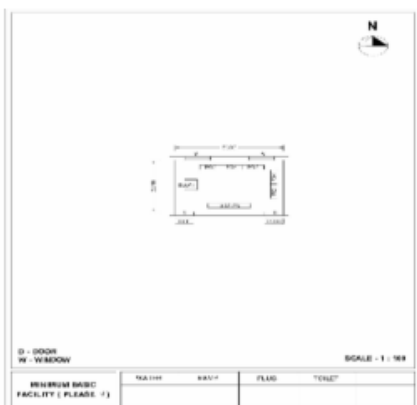

নির্বাচক নিবন্ধন আধিকারিকের স্বাক্ষর

Nazri Naksha

Google Map View

Polling Station Building Front View

Polling Station Front View

Cad View

Key MAP View

1	UBL1239391	নাম : আলোমারা বিবি স্বামীর নাম: মহিদিন আলি সেখ বাড়ির নং : n0082 বয়স : 39 লিঙ্গ : মহিলা	ফটো উপলব্ধ	2	UBL1587120	নাম : আসরাফ সেখ পিতার নাম: আহিজেলা সেখ বাড়ির নং : n0082 বয়স : 47 লিঙ্গ : পুরুষ	ফটো উপলব্ধ	3	UBL1735794	নাম : মাজেদা বিবি স্বামীর নাম: সমিরউদ্দিন সেখ বাড়ির নং : n0019 বয়স : 32 লিঙ্গ : মহিলা	ফটো উপলব্ধ
4	UBL1735760	নাম : নুরজাহান বিবি স্বামীর নাম: সুরাবাঈন সেখ বাড়ির নং : n0019 বয়স : 42 লিঙ্গ : মহিলা	ফটো উপলব্ধ	5	UBL1517614	নাম : সুরাবাঈন সেখ পিতার নাম: কিরম সেখ বাড়ির নং : n0019 বয়স : 44 লিঙ্গ : পুরুষ	ফটো উপলব্ধ	6	UBL1239268	নাম : আয়ুব সেখ পিতার নাম: করিম সেখ বাড়ির নং : n0019 বয়স : 35 লিঙ্গ : পুরুষ	ফটো উপলব্ধ
7	UBL1149699	নাম : সামির উদ্দিন সেখ পিতার নাম: করিম সেখ বাড়ির নং : n0019 বয়স : 46 লিঙ্গ : পুরুষ	ফটো উপলব্ধ	8	WB/18/110/120351	নাম : সুরাতন বিবি স্বামীর নাম: করিম সেখ বাড়ির নং : n0019 বয়স : 71 লিঙ্গ : মহিলা	ফটো উপলব্ধ	9	WB/18/110/120452	নাম : নাজিরা বেগম পিতার নাম: রসিদ সেখ বাড়ির নং : n0079 বয়স : 54 লিঙ্গ : মহিলা	ফটো উপলব্ধ
10	WB/18/110/120523	নাম : জাসমিনা বিবি স্বামীর নাম: শাহআলম সেখ বাড়ির নং : n0216 বয়স : 59 লিঙ্গ : মহিলা	ফটো উপলব্ধ	11	UBL1239136	নাম : শাহেনসা সেখ মায়ের নাম: রাশিয়া সেখ বাড়ির নং : n0122 বয়স : 34 লিঙ্গ : পুরুষ	ফটো উপলব্ধ	12	WB/18/110/120451	নাম : রাশিয়া বেগম স্বামীর নাম: রসিদ সেখ বাড়ির নং : n0122 বয়স : 72 লিঙ্গ : মহিলা	ফটো উপলব্ধ
13	WB/18/110/120267	নাম : মুক্তবিবি স্বামীর নাম: গনি সেখ বাড়ির নং : n0090 বয়স : 71 লিঙ্গ : মহিলা	ফটো উপলব্ধ	14	WB/18/110/120081	নাম : বরজাহান সেখ পিতার নাম: গনি সেখ বাড়ির নং : n0090 বয়স : 59 লিঙ্গ : পুরুষ	ফটো উপলব্ধ	15	KCT1069129	নাম : বেগম বিবি স্বামীর নাম: বরজাহান সেখ বাড়ির নং : n0090 বয়স : 46 লিঙ্গ : মহিলা	ফটো উপলব্ধ
16	KCT1137447	নাম : শাজাহান সেখ পিতার নাম: গনি সেখ বাড়ির নং : n0090 বয়স : 56 লিঙ্গ : পুরুষ	ফটো উপলব্ধ	17	KCT1068964	নাম : ইউনুস সেখ পিতার নাম: ইস্রাফিল সেখ বাড়ির নং : n0090 বয়স : 59 লিঙ্গ : পুরুষ	ফটো উপলব্ধ	18	WB/18/110/120559	নাম : সাঈরাবিবি স্বামীর নাম: ইউনুস সেখ বাড়ির নং : n0090 বয়স : 54 লিঙ্গ : মহিলা	ফটো উপলব্ধ
19	UBL1586783	নাম : লাল্টু সেখ পিতার নাম: ইউনুস সেখ বাড়ির নং : n0090 বয়স : 31 লিঙ্গ : পুরুষ	ফটো উপলব্ধ	20	KCT2362747	নাম : জলু সেখ স্বামীর নাম: আব্দুল গনি সেখ বাড়ির নং : n0090 বয়স : 38 লিঙ্গ : মহিলা	ফটো উপলব্ধ	21	KCT2362671	নাম : সাহিনা সেখ স্বামীর নাম: সারফুদ্দিন সেখ বাড়ির নং : n0008 বয়স : 41 লিঙ্গ : মহিলা	ফটো উপলব্ধ
22	UBL2769198	নাম : সবনম খাতুন মায়ের নাম: সাহিনা সেখ বাড়ির নং : এন0008 বয়স : 20 লিঙ্গ : মহিলা	ফটো উপলব্ধ	23	WB/18/110/120384	নাম : জয়দা বিবি স্বামীর নাম: আমিনুদদীন সেখ বাড়ির নং : n0013 বয়স : 54 লিঙ্গ : মহিলা	ফটো উপলব্ধ	24	UBL1735844	নাম : মমতাজ খাতুন পিতার নাম: আমিন উদ্দিন সেখ বাড়ির নং : n0013 বয়স : 43 লিঙ্গ : মহিলা	ফটো উপলব্ধ
25	KCT2098895	নাম : সাহিদা বিবি স্বামীর নাম: শাজাহান সেখ বাড়ির নং : n0013 বয়স : 42 লিঙ্গ : মহিলা	ফটো উপলব্ধ	26	UBL1239235	নাম : মুন্না সেখ পিতার নাম: মুসালিম সেখ বাড়ির নং : n0013 বয়স : 35 লিঙ্গ : পুরুষ	ফটো উপলব্ধ	27	UBL1239151	নাম : আমেরুল সেখ পিতার নাম: আমিনুদ্দিন সেখ বাড়ির নং : n0013 বয়স : 35 লিঙ্গ : পুরুষ	ফটো উপলব্ধ
28	UBL1586916	নাম : মনিরুল সেখ পিতার নাম: আমিনুদ্দিন সেখ বাড়ির নং : n0013 বয়স : 32 লিঙ্গ : পুরুষ	ফটো উপলব্ধ	29	WB/18/110/120087	নাম : আমিনুদ্দিন সেখ পিতার নাম: নিয়েত সেখ বাড়ির নং : n0013 বয়স : 31 লিঙ্গ : পুরুষ	ফটো উপলব্ধ	30	KCT2098937	নাম : সাবির আলি মোল্লা পিতার নাম: আকাশ আলি মোল্লা বাড়ির নং : n0129 বয়স : 42 লিঙ্গ : পুরুষ	ফটো উপলব্ধ