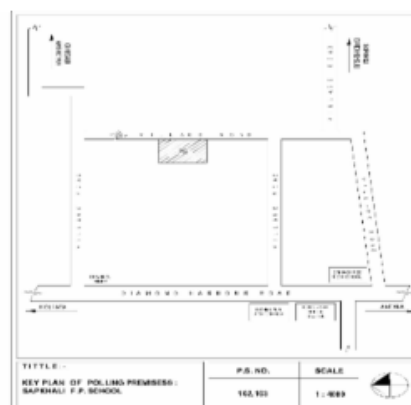

নির্বাচক নিবন্ধন আধিকারিকের স্বাক্ষর

Nazri Naksha

Google Map View

Polling Station Building Front View

Polling Station Front View

Cad View

Key MAP View

1	UBL0639724	ফটো উপলব্ধ	2	UBL2498087	ফটো উপলব্ধ	3	UBL2216323	ফটো উপলব্ধ
নাম : প্রিয়ঙ্কা জানা নাথ স্বামীর নাম: অরিন্দ্র জানা বাড়ির নং : n0185 বয়স : 37 লিঙ্গ : মহিলা			নাম : আনিস আখন পিতার নাম: হাবিব আলি আখন বাড়ির নং : নং00 বয়স : 23 লিঙ্গ : পুরুষ			নাম : নিলুফা আখন স্বামীর নাম: ইব্রাহিম আখন বাড়ির নং : n0232 বয়স : 27 লিঙ্গ : মহিলা		
4	UBL2216307	ফটো উপলব্ধ	5	UBL2216299	ফটো উপলব্ধ	6	WB/18/110/123329	ফটো উপলব্ধ
নাম : আসাদুল আখন পিতার নাম: সাজাহান আখন বাড়ির নং : n0230 বয়স : 25 লিঙ্গ : পুরুষ			নাম : রসিদুল আখন মায়ের নাম: মারিয়া আখন বাড়ির নং : n0231 বয়স : 25 লিঙ্গ : পুরুষ			নাম : পৌতম খাটা পিতার নাম: প্রফুল্ল খাটা বাড়ির নং : n0001 বয়স : 49 লিঙ্গ : পুরুষ		
7	UBL1368349	ফটো উপলব্ধ	8	CGB2622025	ফটো উপলব্ধ	9	UBL2216349	ফটো উপলব্ধ
নাম : রাজা খাটা পিতার নাম: প্রতাপ খাটা বাড়ির নং : 6 বয়স : 33 লিঙ্গ : পুরুষ			নাম : দিপালী খাটা স্বামীর নাম: গৌতম খাটা বাড়ির নং : n0001 বয়স : 39 লিঙ্গ : মহিলা			নাম : পল্লবি খাটা স্বামীর নাম: দীপক খাটা বাড়ির নং : এন০০০৫ বয়স : 25 লিঙ্গ : মহিলা		
10	UBL2034841	ফটো উপলব্ধ	11	WB/18/110/123125	ফটো উপলব্ধ	12	WB/18/110/123411	ফটো উপলব্ধ
নাম : দীপা খাটা স্বামীর নাম: ছট্টা খাটা বাড়ির নং : n0005 বয়স : 34 লিঙ্গ : মহিলা			নাম : প্রদীপ খাটা পিতার নাম: প্রফুল্ল খাটা বাড়ির নং : n0001 বয়স : 59 লিঙ্গ : পুরুষ			নাম : অঞ্জনা খাটা স্বামীর নাম: প্রদীপ খাটা বাড়ির নং : n0001 বয়স : 50 লিঙ্গ : মহিলা		
13	UBL1587260	ফটো উপলব্ধ	14	WB/18/110/123114	ফটো উপলব্ধ	15	UBL1468602	ফটো উপলব্ধ
নাম : দেবশীষ খাটা পিতার নাম: প্রদীপ খাটা বাড়ির নং : n0001 বয়স : 31 লিঙ্গ : পুরুষ			নাম : সন্ধ্যারানী খাটা স্বামীর নাম: বিজয় খাটা বাড়ির নং : n0002 বয়স : 73 লিঙ্গ : মহিলা			নাম : অজয় কুমার মণ্ডল পিতার নাম: পঞ্চ চরন মণ্ডল বাড়ির নং : n0002 বয়স : 70 লিঙ্গ : পুরুষ		
16	WB/18/110/123293	ফটো উপলব্ধ	17	KCT1069228	ফটো উপলব্ধ	18	WB/18/110/123409	ফটো উপলব্ধ
নাম : জয়ন্তী জানা স্বামীর নাম: বিশ্বজিৎ জানা বাড়ির নং : n0002 বয়স : 51 লিঙ্গ : মহিলা			নাম : সৌরভ খাটা পিতার নাম: বিজয়কুমার খাটা বাড়ির নং : n0002 বয়স : 48 লিঙ্গ : পুরুষ			নাম : বার্ণা খাটা স্বামীর নাম: রনজিত খাটা বাড়ির নং : n0005 বয়স : 61 লিঙ্গ : মহিলা		
19	KCT2099315	ফটো উপলব্ধ	20	KCT2291631	ফটো উপলব্ধ	21	UBL1468560	ফটো উপলব্ধ
নাম : ছোট্টা খাটা মায়ের নাম: রঞ্জিতা খাটা বাড়ির নং : n0005 বয়স : 40 লিঙ্গ : পুরুষ			নাম : দীপক খাটা মায়ের নাম: বর্না খাটা বাড়ির নং : n0005 বয়স : 40 লিঙ্গ : পুরুষ			নাম : বিকাশ খাটা মায়ের নাম: বর্না খাটা বাড়ির নং : n0005 বয়স : 33 লিঙ্গ : পুরুষ		
22	WB/18/110/123564	ফটো উপলব্ধ	23	WB/18/110/123422	ফটো উপলব্ধ	24	UBL2034882	ফটো উপলব্ধ
নাম : প্রতাপ খাটা পিতার নাম: প্রফুল্ল খাটা বাড়ির নং : n0006 বয়স : 61 লিঙ্গ : পুরুষ			নাম : রমা খাটা স্বামীর নাম: প্রতাপ খাটা বাড়ির নং : n0006 বয়স : 53 লিঙ্গ : মহিলা			নাম : দেবযানী খাটা স্বামীর নাম: বিকাশ খাটা বাড়ির নং : n0005 বয়স : 27 লিঙ্গ : মহিলা		
25	UBL2318699	ফটো উপলব্ধ	26	UBL1798487	ফটো উপলব্ধ	27	UBL2318384	ফটো উপলব্ধ
নাম : সুমন খাটা মায়ের নাম: প্রতিমা খাটা বাড়ির নং : 00 বয়স : 24 লিঙ্গ : পুরুষ			নাম : মৌমিতা খাটা সামন্ত স্বামীর নাম: সৌরভ খাটা বাড়ির নং : n0002 বয়স : 40 লিঙ্গ : মহিলা			নাম : আশিকা খাতুন বিবি পিতার নাম: মহিনুদ্দিন মন্ডল বাড়ির নং : 00 বয়স : 23 লিঙ্গ : মহিলা		
28	UBL2635712	ফটো উপলব্ধ	29	GPR2684934	ফটো উপলব্ধ	30	WB/18/110/123424	ফটো উপলব্ধ
নাম : শ্রাবন্তী খাটা স্বামীর নাম: অচিন্তা খাটা বাড়ির নং : এন003 বয়স : 29 লিঙ্গ : মহিলা			নাম : প্রান্তিকা খাটা স্বামীর নাম: কালীচরন খাটা বাড়ির নং : n0003 বয়স : 38 লিঙ্গ : মহিলা			নাম : কালীচরন খাটা পিতার নাম: বসন্ত খাটা বাড়ির নং : n0003 বয়স : 49 লিঙ্গ : পুরুষ		