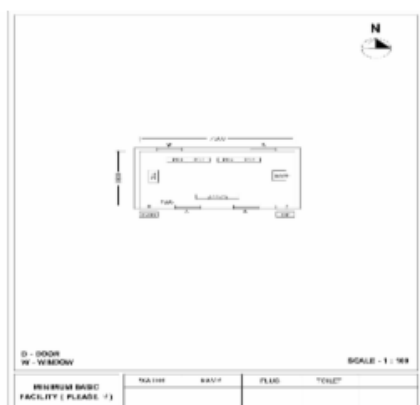

নির্বাচক নিবন্ধন আধিকারিকের স্বাক্ষর

Nazri Naksha

Google Map View

Polling Station Building Front View

Polling Station Front View

Cad View

Key MAP View

1	UBL0639724	ফটো উপলব্ধ	2	UBL2498087	ফটো উপলব্ধ	3	UBL2216323	ফটো উপলব্ধ
নাম : প্রিয়ঙ্কা জানা নাথ স্বামীর নাম: অরিন্দ্র জানা বাড়ির নং : n0185 বয়স : 37 লিঙ্গ : মহিলা			নাম : আনিস আখন পিতার নাম: হাবিব আলি আখন বাড়ির নং : নং00 বয়স : 23 লিঙ্গ : পুরুষ			নাম : নিলুফা আখন স্বামীর নাম: ইব্রাহিম আখন বাড়ির নং : n0232 বয়স : 27 লিঙ্গ : মহিলা		
4	UBL2216307	ফটো উপলব্ধ	5	UBL2216299	ফটো উপলব্ধ	6	WB/18/110/123329	ফটো উপলব্ধ
নাম : আসাদুল আখন পিতার নাম: সাজাহান আখন বাড়ির নং : n0230 বয়স : 25 লিঙ্গ : পুরুষ			নাম : রসিদুল আখন মায়ের নাম: মারিয়া আখন বাড়ির নং : n0231 বয়স : 25 লিঙ্গ : পুরুষ			নাম : পৌতম খাটা পিতার নাম: প্রফুল্ল খাটা বাড়ির নং : n0001 বয়স : 49 লিঙ্গ : পুরুষ		
7	UBL1368349	ফটো উপলব্ধ	8	CGB2622025	ফটো উপলব্ধ	9	UBL2216349	ফটো উপলব্ধ
নাম : রাজা খাটা পিতার নাম: প্রতাপ খাটা বাড়ির নং : 6 বয়স : 33 লিঙ্গ : পুরুষ			নাম : দিপালী খাটা স্বামীর নাম: গৌতম খাটা বাড়ির নং : n0001 বয়স : 39 লিঙ্গ : মহিলা			নাম : পল্লবি খাটা স্বামীর নাম: দীপক খাটা বাড়ির নং : এন০০০৫ বয়স : 25 লিঙ্গ : মহিলা		
10	UBL2034841	ফটো উপলব্ধ	11	WB/18/110/123125	ফটো উপলব্ধ	12	WB/18/110/123411	ফটো উপলব্ধ
নাম : দীপা খাটা স্বামীর নাম: ছট্টা খাটা বাড়ির নং : n0005 বয়স : 34 লিঙ্গ : মহিলা			নাম : প্রদীপ খাটা পিতার নাম: প্রফুল্ল খাটা বাড়ির নং : n0001 বয়স : 59 লিঙ্গ : পুরুষ			নাম : অঞ্জনা খাটা স্বামীর নাম: প্রদীপ খাটা বাড়ির নং : n0001 বয়স : 50 লিঙ্গ : মহিলা		
13	UBL1587260	ফটো উপলব্ধ	14	WB/18/110/123114	ফটো উপলব্ধ	15	UBL1468602	ফটো উপলব্ধ
নাম : দেবশীষ খাটা পিতার নাম: প্রদীপ খাটা বাড়ির নং : n0001 বয়স : 31 লিঙ্গ : পুরুষ			নাম : সন্ধ্যারানী খাটা স্বামীর নাম: বিজয় খাটা বাড়ির নং : n0002 বয়স : 73 লিঙ্গ : মহিলা			নাম : অজয় কুমার মণ্ডল পিতার নাম: পঞ্চ চরন মণ্ডল বাড়ির নং : n0002 বয়স : 70 লিঙ্গ : পুরুষ		
16	WB/18/110/123293	ফটো উপলব্ধ	17	KCT1069228	ফটো উপলব্ধ	18	WB/18/110/123409	ফটো উপলব্ধ
নাম : জয়ন্তী জানা স্বামীর নাম: বিশ্বজিৎ জানা বাড়ির নং : n0002 বয়স : 51 লিঙ্গ : মহিলা			নাম : সৌরভ খাটা পিতার নাম: বিজয়কুমার খাটা বাড়ির নং : n0002 বয়স : 48 লিঙ্গ : পুরুষ			নাম : বার্ণা খাটা স্বামীর নাম: রনজিত খাটা বাড়ির নং : n0005 বয়স : 61 লিঙ্গ : মহিলা		
19	KCT2099315	ফটো উপলব্ধ	20	KCT2291631	ফটো উপলব্ধ	21	UBL1468560	ফটো উপলব্ধ
নাম : ছোট্টা খাটা মায়ের নাম: রঞ্জিতা খাটা বাড়ির নং : n0005 বয়স : 40 লিঙ্গ : পুরুষ			নাম : দীপক খাটা মায়ের নাম: বর্না খাটা বাড়ির নং : n0005 বয়স : 40 লিঙ্গ : পুরুষ			নাম : বিকাশ খাটা মায়ের নাম: বর্না খাটা বাড়ির নং : n0005 বয়স : 33 লিঙ্গ : পুরুষ		
22	WB/18/110/123564	ফটো উপলব্ধ	23	WB/18/110/123422	ফটো উপলব্ধ	24	UBL2034882	ফটো উপলব্ধ
নাম : প্রতাপ খাটা পিতার নাম: প্রফুল্ল খাটা বাড়ির নং : n0006 বয়স : 61 লিঙ্গ : পুরুষ			নাম : রমা খাটা স্বামীর নাম: প্রতাপ খাটা বাড়ির নং : n0006 বয়স : 53 লিঙ্গ : মহিলা			নাম : দেবযানী খাটা স্বামীর নাম: বিকাশ খাটা বাড়ির নং : n0005 বয়স : 27 লিঙ্গ : মহিলা		
25	UBL2318699	ফটো উপলব্ধ	26	UBL1798487	ফটো উপলব্ধ	27	UBL2318384	ফটো উপলব্ধ
নাম : সুমন খাটা মায়ের নাম: প্রতিমা খাটা বাড়ির নং : 00 বয়স : 24 লিঙ্গ : পুরুষ			নাম : মৌমিতা খাটা সামন্ত স্বামীর নাম: সৌরভ খাটা বাড়ির নং : n0002 বয়স : 40 লিঙ্গ : মহিলা			নাম : আশিকা খাতুন বিবি পিতার নাম: মহিনুদ্দিন মন্ডল বাড়ির নং : 00 বয়স : 23 লিঙ্গ : মহিলা		
28	UBL2635712	ফটো উপলব্ধ	29	GPR2684934	ফটো উপলব্ধ	30	WB/18/110/123424	ফটো উপলব্ধ
নাম : শ্রাবন্তী খাটা স্বামীর নাম: অচিন্তা খাটা বাড়ির নং : এন003 বয়স : 29 লিঙ্গ : মহিলা			নাম : প্রান্তিকা খাটা স্বামীর নাম: কালীচরন খাটা বাড়ির নং : n0003 বয়স : 38 লিঙ্গ : মহিলা			নাম : কালীচরন খাটা পিতার নাম: বসন্ত খাটা বাড়ির নং : n0003 বয়স : 49 লিঙ্গ : পুরুষ		