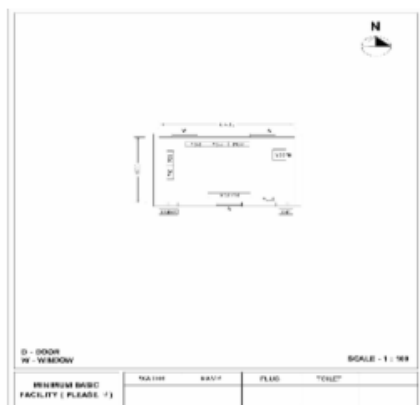

নির্বাচক নিবন্ধন আধিকারিকের স্বাক্ষর

Nazri Naksha

Google Map View

Polling Station Building Front View

Polling Station Front View

Cad View

Key MAP View

1	UBL2399368	নাম : সেখ আলি আসগার পিতার নাম: পেশকার সেখ বাড়ির নং : n0106 বয়স : 69 লিঙ্গ : পুরুষ	ফটো উপলব্ধ	2	UBL2400703	নাম : সানোয়ার মল্লিক পিতার নাম: হাজি ওহিদ আলি মল্লিক বাড়ির নং : n0040 বয়স : 71 লিঙ্গ : পুরুষ	ফটো উপলব্ধ	3	GFR1353358	নাম : হালিমা বিবি স্বামীর নাম: সাইফুল সেখ বাড়ির নং : n0081 বয়স : 69 লিঙ্গ : মহিলা	ফটো উপলব্ধ
4	UBL2197044	নাম : নন্দিতা দলুই পিতার নাম: আবু হোসেন দলুই বাড়ির নং : ওয়ার্ড 19 বয়স : 25 লিঙ্গ : মহিলা	ফটো উপলব্ধ	5	UBL2400034	নাম : ফজিলা বিবি স্বামীর নাম: সুলতান মল্লিক বাড়ির নং : n0095 বয়স : 72 লিঙ্গ : মহিলা	ফটো উপলব্ধ	6	UBL2075083	নাম : মিসমিরা খাতুন স্বামীর নাম: সানোয়ার সেখ বাড়ির নং : n0122 বয়স : 35 লিঙ্গ : মহিলা	ফটো উপলব্ধ
7	UBL2075109	নাম : সাহজাহান মোল্লা পিতার নাম: আবু হোসেন মোল্লা বাড়ির নং : n0123 বয়স : 27 লিঙ্গ : পুরুষ	ফটো উপলব্ধ	8	UBL2075117	নাম : সুরাইয়া বিবি স্বামীর নাম: মোস্তাক আহমেদ সাঁপুই বাড়ির নং : n0013 বয়স : 29 লিঙ্গ : মহিলা	ফটো উপলব্ধ	9	GFR2693422	নাম : গোলেনুর বিবি স্বামীর নাম: নুর উদ্দিন মোল্লা বাড়ির নং : n0001 বয়স : 40 লিঙ্গ : মহিলা	ফটো উপলব্ধ
10	UBL1671346	নাম : আনিসুর রহমান মল্লিক পিতার নাম: আলমাবদ মল্লিক বাড়ির নং : n0095 বয়স : 31 লিঙ্গ : পুরুষ	ফটো উপলব্ধ	11	UBL1819259	নাম : মনিরা বিবি স্বামীর নাম: সুকর মল্লিক বাড়ির নং : n0095 বয়স : 35 লিঙ্গ : মহিলা	ফটো উপলব্ধ	12	UBL1819242	নাম : সুকর মল্লিক পিতার নাম: সুলতান আলি মল্লিক বাড়ির নং : n0095 বয়স : 35 লিঙ্গ : পুরুষ	ফটো উপলব্ধ
13	GFR2694446	নাম : রোজিনা বিবি মল্লিক স্বামীর নাম: মিল্টু মল্লিক বাড়ির নং : n0095 বয়স : 39 লিঙ্গ : মহিলা	ফটো উপলব্ধ	14	GFR2744159	নাম : রওসনারা বিবি মল্লিক স্বামীর নাম: সাইদুল মল্লিক বাড়ির নং : n0095 বয়স : 40 লিঙ্গ : মহিলা	ফটো উপলব্ধ	15	GFR2401370	নাম : মল্লিক আশুৱা স্বামীর নাম: মফিদুল আশুৱা বাড়ির নং : n0095 বয়স : 49 লিঙ্গ : মহিলা	ফটো উপলব্ধ
16	GFR2744126	নাম : সাবির মল্লিক পিতার নাম: সুলতান মল্লিক বাড়ির নং : n0095 বয়স : 36 লিঙ্গ : পুরুষ	ফটো উপলব্ধ	17	WB/17/116/498529	নাম : মল্লিক মফিদুল পিতার নাম: সুলতান মফিদুল বাড়ির নং : n0095 বয়স : 52 লিঙ্গ : পুরুষ	ফটো উপলব্ধ	18	WB/17/116/498568	নাম : সৈয়দ আবিদ হোসেন পিতার নাম: রহমতুল্লাহ তাহের বাড়ির নং : n0089 বয়স : 50 লিঙ্গ : পুরুষ	ফটো উপলব্ধ
19	UBL1429240	নাম : সাবেরা বিবি স্বামীর নাম: সৈয়দ আবিদ হোসেন বাড়ির নং : n0089 বয়স : 55 লিঙ্গ : মহিলা	ফটো উপলব্ধ	20	UBL1429257	নাম : মোমতাজ বিবি স্বামীর নাম: সৈয়দ হায়দার বাড়ির নং : n0089 বয়স : 57 লিঙ্গ : মহিলা	ফটো উপলব্ধ	21	WB/17/116/498471	নাম : রউপান বিবি অন্যান্য: রহমতুল্লাহ রউপান বাড়ির নং : n0089 বয়স : 85 লিঙ্গ : মহিলা	ফটো উপলব্ধ
22	UBL1818905	নাম : রিয়াজউদ্দিন খাঁন পিতার নাম: মো আমজাদ খাঁন বাড়ির নং : n0086 বয়স : 29 লিঙ্গ : পুরুষ	ফটো উপলব্ধ	23	UBL1532563	নাম : সানজিদা বিবি সাঁপুই স্বামীর নাম: হারুন সাঁপুই বাড়ির নং : n0086 বয়স : 43 লিঙ্গ : মহিলা	ফটো উপলব্ধ	24	WB/17/116/498059	নাম : সাঁপুই হারুন পিতার নাম: আলম হারুন বাড়ির নং : n0086 বয়স : 49 লিঙ্গ : পুরুষ	ফটো উপলব্ধ
25	GFR2694479	নাম : ফিরদৌসি বিবি স্বামীর নাম: আনোয়ার আলি বাড়ির নং : n0086 বয়স : 49 লিঙ্গ : মহিলা	ফটো উপলব্ধ	26	WB/17/116/498015	নাম : সাইফুল সাঁপুই পিতার নাম: আলমবকর বাড়ির নং : n0086 বয়স : 53 লিঙ্গ : পুরুষ	ফটো উপলব্ধ	27	WB/17/116/498052	নাম : ফজরুল রহমান সাঁপুই পিতার নাম: কাহাদ কাকো বাড়ির নং : n0080 বয়স : 33 লিঙ্গ : পুরুষ	ফটো উপলব্ধ
28	UBL1671460	নাম : মইদুল আলি মেল্লা পিতার নাম: রাহান আলি মেল্লা বাড়ির নং : n0070 বয়স : 32 লিঙ্গ : পুরুষ	ফটো উপলব্ধ	29	UBL1532415	নাম : সরিফুল মোল্লা পিতার নাম: রমজান মোল্লা বাড়ির নং : n0070 বয়স : 32 লিঙ্গ : পুরুষ	ফটো উপলব্ধ	30	UBL0063842	নাম : সাবিনা খাতুন পিতার নাম: রাহান আলি মোল্লা বাড়ির নং : n0070 বয়স : 38 লিঙ্গ : মহিলা	ফটো উপলব্ধ