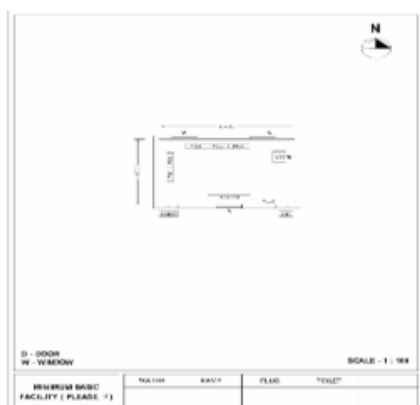

নির্বাচক নিবন্ধন আধিকারিকের স্বাক্ষর

Nazri Naksha

Google Map View

Polling Station Building Front View

Polling Station Front View

Cad View

Key MAP View

বিধানসভা নির্বাচনক্ষেত্রের নং, নাম : 146-বিষ্ণুপুর
ভাগ নং, নাম : 1-আবজাখালি উত্তর গৌরীপুর ঘোষ ও পাঁজা পাড়া