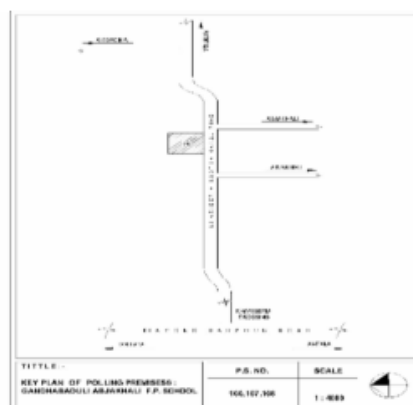

নির্বাচক নিবন্ধন আধিকারিকের স্বাক্ষর

Nazri Naksha

Google Map View

Polling Station Building Front View

Polling Station Front View

Cad View

Key MAP View

বিধানসভা নির্বাচনক্ষেত্রের নং, নাম : 146-বিষ্ণুপুর
ভাগ নং, নাম : 1-আবজাখালি উত্তর গৌরীপুর ঘোষ ও পাঁজা পাড়া