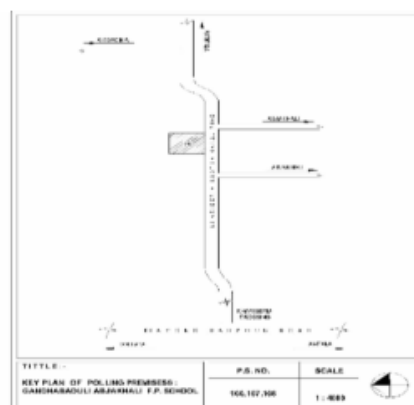

নির্বাচক নিবন্ধন আধিকারিকের স্বাক্ষর

Nazri Naksha

Google Map View

Polling Station Building Front View

Polling Station Front View

Cad View

Key MAP View

বিধানসভা নির্বাচনকেন্দ্রের নং, নাম : 146-বিষ্ণুপুর
ভাগ নং, নাম : 1-আবজাখালী উত্তর গৌরীপুর মণ্ডল পাড়া