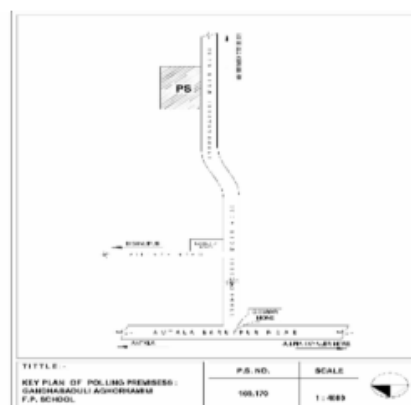

নির্বাচক নিবন্ধন আধিকারিকের স্বাক্ষর

Nazri Naksha

Google Map View

Polling Station Building Front View

Polling Station Front View

Cad View

Key MAP View

বিধানসভা নির্বাচনকেন্দ্রের নং, নাম : 146-বিষ্ণুপুর  
ভাগ নং, নাম : 1-গন্ধাবাদুলী সেখ ও ডাল পাড়া