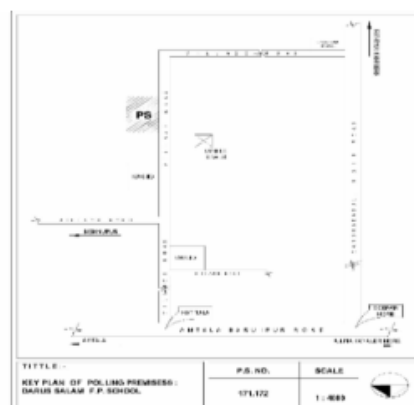

নির্বাচক নিবন্ধন আধিকারিকের স্বাক্ষর

Nazri Naksha

Google Map View

Polling Station Building Front View

Polling Station Front View

Cad View

Key MAP View

1 নাম : সাহালম সেখ পিতার নাম: ইসমাইল সেখ বাড়ির নং : n0048 বয়স : 34 লিঙ্গ : পুরুষ	UBL1243492 ফটো উপলব্ধ	2 নাম : সাহিনা বিবি স্বামীর নাম: ইসমাইল সেখ বাড়ির নং : n0048 বয়স : 51 লিঙ্গ : মহিলা	WB/18/110/150104 ফটো উপলব্ধ	3 নাম : সেলিনা বিবি স্বামীর নাম: আরিফ হোসেন সেখ বাড়ির নং : n 0004 বয়স : 35 লিঙ্গ : মহিলা	UBL1471135 ফটো উপলব্ধ
4 নাম : মইদুল ইসলাম সেখ পিতার নাম: রুহুল আমিন সেখ বাড়ির নং : n0004 বয়স : 33 লিঙ্গ : পুরুষ	UBL1470673 ফটো উপলব্ধ	5 নাম : রেজাউল সেখ পিতার নাম: মোমিন সেখ বাড়ির নং : n0083 বয়স : 31 লিঙ্গ : পুরুষ	UBL1798818 ফটো উপলব্ধ	6 নাম : ইমদাদুল সেখ পিতার নাম: মোমিন সেখ বাড়ির নং : n0083 বয়স : 36 লিঙ্গ : পুরুষ	UBL1243062 ফটো উপলব্ধ
7 নাম : সাবিনা বিবি স্বামীর নাম: মোমিন সেখ বাড়ির নং : n0083 বয়স : 55 লিঙ্গ : মহিলা	WB/18/110/150328 ফটো উপলব্ধ	8 নাম : সাকিনা বিবি স্বামীর নাম: মাসুম আলি সেখ বাড়ির নং : এন0000 বয়স : 56 লিঙ্গ : মহিলা	KCT0025171 ফটো উপলব্ধ	9 নাম : সরিফা খাতুন স্বামীর নাম: সাইফুদ্দিন সেখ বাড়ির নং : n0152 বয়স : 30 লিঙ্গ : মহিলা	ARN1450998 ফটো উপলব্ধ
10 নাম : আনসুরা বিবি স্বামীর নাম: আলি আসগার সেখ বাড়ির নং : n0007 বয়স : 36 লিঙ্গ : মহিলা	TQB0108050 ফটো উপলব্ধ	11 নাম : নারগিস সুলতানা বিবি স্বামীর নাম: বাবলু সেখ বাড়ির নং : n0011 বয়স : 32 লিঙ্গ : মহিলা	UBL1471168 ফটো উপলব্ধ	12 নাম : রিনা খাতুন স্বামীর নাম: সরিফুল সেখ বাড়ির নং : 35 বয়স : 27 লিঙ্গ : মহিলা	UBL2503282 ফটো উপলব্ধ
13 নাম : মুর্শিদ আলি সেখ পিতার নাম: মহমুদ সেখ বাড়ির নং : 64 বয়স : 51 লিঙ্গ : পুরুষ	UBL2503571 ফটো উপলব্ধ	14 নাম : মোহাম্মদ মেহরান আলি সেখ পিতার নাম: মুর্শিদ আলি সেখ বাড়ির নং : 64 বয়স : 20 লিঙ্গ : পুরুষ	UBL2767218 ফটো উপলব্ধ	15 নাম : সুবজান বিবি স্বামীর নাম: হররোজ আলি সেখ বাড়ির নং : n0096 বয়স : 64 লিঙ্গ : মহিলা	KKC1151349 ফটো উপলব্ধ
16 নাম : সুপিয়া খাতুন পিতার নাম: হররোজ আলি সেখ বাড়ির নং : n0094 বয়স : 49 লিঙ্গ : মহিলা	KKC1151323 ফটো উপলব্ধ	17 নাম : সেখ সাহিদ আলি পিতার নাম: গফফর আলি সেখ বাড়ির নং : 60 বয়স : 25 লিঙ্গ : পুরুষ	UBL2503118 ফটো উপলব্ধ	18 নাম : মোহাম্মদ মুনতাজ আলি পিতার নাম: সহজ সেখ বাড়ির নং : এন00 বয়স : 49 লিঙ্গ : পুরুষ	UBL2503399 ফটো উপলব্ধ
19 নাম : আসিফ আলি সেখ পিতার নাম: আশরাফ আলি সেখ বাড়ির নং : N00 বয়স : 25 লিঙ্গ : পুরুষ	UBL2318376 ফটো উপলব্ধ	20 নাম : নাসিমা খাতুন স্বামীর নাম: রফিক সেখ বাড়ির নং : 00 বয়স : 25 লিঙ্গ : মহিলা	UBL2319572 ফটো উপলব্ধ	21 নাম : সারিকা খাতুন পিতার নাম: জাহাঙ্গির সেখ বাড়ির নং : ৫০৫ বয়স : 26 লিঙ্গ : মহিলা	UBL2319291 ফটো উপলব্ধ
22 নাম : নাসিরা খাতুন পিতার নাম: হাকিম সেখ বাড়ির নং : 00 বয়স : 24 লিঙ্গ : মহিলা	UBL2318814 ফটো উপলব্ধ	23 নাম : রুইকিয়া খাতুন পিতার নাম: অজিবীর রহমান সেখ বাড়ির নং : 00 বয়স : 24 লিঙ্গ : মহিলা	UBL2318087 ফটো উপলব্ধ	24 নাম : সামিনা খাতুন পিতার নাম: সাহাজাদা সেখ বাড়ির নং : 00 বয়স : 29 লিঙ্গ : মহিলা	UBL2319499 ফটো উপলব্ধ
25 নাম : সুমাইয়া খাতুন পিতার নাম: নজরুল ইসলাম সেখ বাড়ির নং : ০৫৯ বয়স : 29 লিঙ্গ : মহিলা	UBL2319416 ফটো উপলব্ধ	26 নাম : সুমনা খাতুন স্বামীর নাম: আশিক ইকবাল জমাদার বাড়ির নং : ০০১২২ বয়স : 26 লিঙ্গ : মহিলা	UBL2319051 ফটো উপলব্ধ	27 নাম : আখিয়া খাতুন পিতার নাম: আমিনুর রহমান সেখ বাড়ির নং : এন০০ বয়স : 28 লিঙ্গ : মহিলা	UBL2224004 ফটো উপলব্ধ
28 নাম : রিম্পা খাতুন পিতার নাম: জাকির সেখ বাড়ির নং : n0156 বয়স : 26 লিঙ্গ : মহিলা	UBL2117554 ফটো উপলব্ধ	29 নাম : উম্মাতুন খাতুন পিতার নাম: জাহাঙ্গির সেখ বাড়ির নং : n0158 বয়স : 27 লিঙ্গ : মহিলা	UBL2117570 ফটো উপলব্ধ	30 নাম : খাদিজা খাতুন পিতার নাম: ইসরাইল সেখ বাড়ির নং : এন00192 বয়স : 21 লিঙ্গ : মহিলা	UBL2283554 ফটো উপলব্ধ