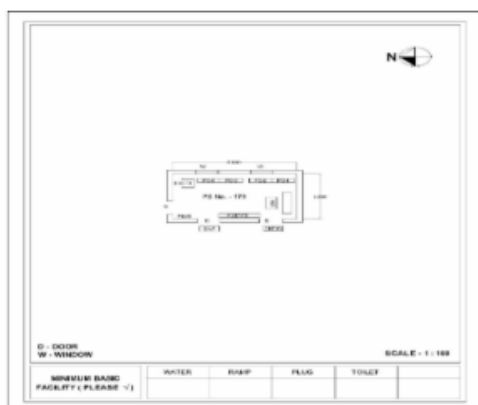

নির্বাচক নিবন্ধন আধিকারিকের স্বাক্ষর

Nazri Naksha

Google Map View

Polling Station Building Front View

Polling Station Front View

Cad View

Key MAP View

1 নাম : জানু বিবি স্বামীর নাম: আলি হোসেন সরদার বাড়ির নং : n0121 বয়স : 50 লিঙ্গ : মহিলা	UBL2810760 ফটো উপলব্ধ	2 নাম : আয়িয়া বিবি স্বামীর নাম: সাইদুল সরদার বাড়ির নং : n0126 বয়স : 47 লিঙ্গ : মহিলা	KKC2859247 ফটো উপলব্ধ	3 নাম : বীনা সরদার স্বামীর নাম: জয়দেব সরদার বাড়ির নং : n0247 বয়স : 51 লিঙ্গ : মহিলা	UBL1371780 ফটো উপলব্ধ
4 নাম : মিতা মন্ডল স্বামীর নাম: পৃথিক মন্ডল বাড়ির নং : এন0303 বয়স : 47 লিঙ্গ : মহিলা	UBL1113760 ফটো উপলব্ধ	5 নাম : সোমা কয়াল স্বামীর নাম: প্রশান্ত কয়াল বাড়ির নং : এন000 বয়স : 40 লিঙ্গ : মহিলা	UBL2504959 ফটো উপলব্ধ	6 নাম : প্রোতিমা কাঁঠাল স্বামীর নাম: মোহন কাঁঠাল বাড়ির নং : নং 060 বয়স : 37 লিঙ্গ : মহিলা	UBL2614972 ফটো উপলব্ধ
7 নাম : পাপিয়া খাতুন পিতার নাম: ওসমান সরদার বাড়ির নং : এন000 বয়স : 23 লিঙ্গ : মহিলা	UBL2504983 ফটো উপলব্ধ	8 নাম : লক্ষী গুপ্তা স্বামীর নাম: অশোক গুপ্তা বাড়ির নং : n0291 বয়স : 44 লিঙ্গ : মহিলা	KKC2684835 ফটো উপলব্ধ	9 নাম : হাসুবানু গাজী স্বামীর নাম: রুস্তম গাজী বাড়ির নং : n0138 বয়স : 50 লিঙ্গ : মহিলা	WB/17/111/141091 ফটো উপলব্ধ
10 নাম : রামিজ গাজী পিতার নাম: বাবলু গাজী বাড়ির নং : N004 বয়স : 25 লিঙ্গ : পুরুষ	UBL2214716 ফটো উপলব্ধ	11 নাম : সাদিয়া গাজী স্বামীর নাম: রামিজ গাজী বাড়ির নং : এন0004 বয়স : 20 লিঙ্গ : মহিলা	UBL2757599 ফটো উপলব্ধ	12 নাম : নাজীর হোসেন গাজী পিতার নাম: রুস্তম গাজী বাড়ির নং : n0140 বয়স : 40 লিঙ্গ : পুরুষ	KKC2798692 ফটো উপলব্ধ
13 নাম : রাজ্জাক গাজী পিতার নাম: মহঃ হোসেন গাজী বাড়ির নং : নং 32 বয়স : 35 লিঙ্গ : পুরুষ	UBL1414861 ফটো উপলব্ধ	14 নাম : ফুলসুরা গাজী স্বামীর নাম: মইনুল গাজী বাড়ির নং : এন000 বয়স : 26 লিঙ্গ : মহিলা	UBL2503977 ফটো উপলব্ধ	15 নাম : আনোয়ারা গাজী স্বামীর নাম: নূরহোসেন গাজী বাড়ির নং : n0190 বয়স : 46 লিঙ্গ : মহিলা	KKC1265628 ফটো উপলব্ধ
16 নাম : মঞ্জিলা গাজী স্বামীর নাম: নাজির হোসেন গাজী বাড়ির নং : n0173 বয়স : 40 লিঙ্গ : মহিলা	UBL0613968 ফটো উপলব্ধ	17 নাম : সঞ্জয় কুমার গায়েন পিতার নাম: শান্তি রঞ্জন গায়েন বাড়ির নং : এন00 বয়স : 41 লিঙ্গ : পুরুষ	UBL2504892 ফটো উপলব্ধ	18 নাম : রিঙ্কু গায়েন স্বামীর নাম: সঞ্জয় কুমার গায়েন বাড়ির নং : এন000 বয়স : 30 লিঙ্গ : মহিলা	UBL2504736 ফটো উপলব্ধ
19 নাম : সুষমা গোস্বামী স্বামীর নাম: শ্যামাপদ গোস্বামী বাড়ির নং : n0283 বয়স : 61 লিঙ্গ : মহিলা	WB/17/111/141052 ফটো উপলব্ধ	20 নাম : মনি গোস্বামী স্বামীর নাম: শ্যামাপদ গোস্বামী বাড়ির নং : n0245 বয়স : 67 লিঙ্গ : মহিলা	WB/17/111/141436 ফটো উপলব্ধ	21 নাম : রূপা গোস্বামী স্বামীর নাম: বৃন্দাবন গোস্বামী বাড়ির নং : নং 106 বয়স : 26 লিঙ্গ : মহিলা	UBL2632495 ফটো উপলব্ধ
22 নাম : শর্মিষ্ঠা নাথ পিতার নাম: দেবব্রত নাথ বাড়ির নং : এন0009 বয়স : 21 লিঙ্গ : মহিলা	UBL2682383 ফটো উপলব্ধ	23 নাম : শর্মিলা খাতুন পিতার নাম: কওসের মন্ডল বাড়ির নং : এন0009 বয়স : 39 লিঙ্গ : মহিলা	UBL2681617 ফটো উপলব্ধ	24 নাম : সলমা খাতুন পিতার নাম: আসরাফ ঘরামী বাড়ির নং : এন 0009 বয়স : 22 লিঙ্গ : মহিলা	UBL2682326 ফটো উপলব্ধ
25 নাম : সুব্রত নাথ পিতার নাম: অনিল নাথ বাড়ির নং : এন0009 বয়স : 50 লিঙ্গ : পুরুষ	KKC2681328 ফটো উপলব্ধ	26 নাম : দেবব্রত নাথ পিতার নাম: অনিল নাথ বাড়ির নং : n0009 বয়স : 52 লিঙ্গ : পুরুষ	KKC2681310 ফটো উপলব্ধ	27 নাম : রাবিয়া বিবি স্বামীর নাম: আসরাফ ঘরামী বাড়ির নং : n0009 বয়স : 46 লিঙ্গ : মহিলা	UBL2740645 ফটো উপলব্ধ
28 নাম : সত্যব্রত নাথ পিতার নাম: অনিল কুমার নাথ বাড়ির নং : n0009 বয়স : 38 লিঙ্গ : পুরুষ	KKC2858850 ফটো উপলব্ধ	29 নাম : নূরবানু ঘোরামী স্বামীর নাম: নেশার ঘোরামী বাড়ির নং : n0009 বয়স : 76 লিঙ্গ : মহিলা	WB/17/111/141650 ফটো উপলব্ধ	30 নাম : নূরকোচন ঘোরামী পিতার নাম: নেশার ঘোরামী বাড়ির নং : n0009 বয়স : 56 লিঙ্গ : মহিলা	WB/17/111/141177 ফটো উপলব্ধ