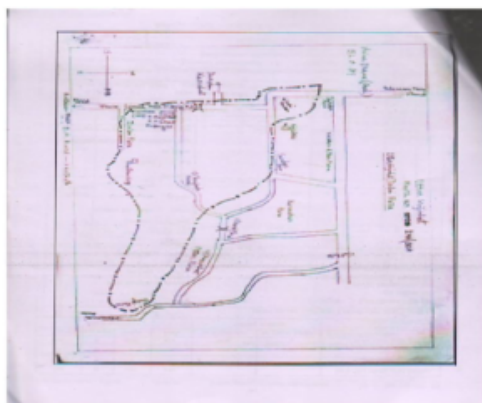

Nazri Naksha