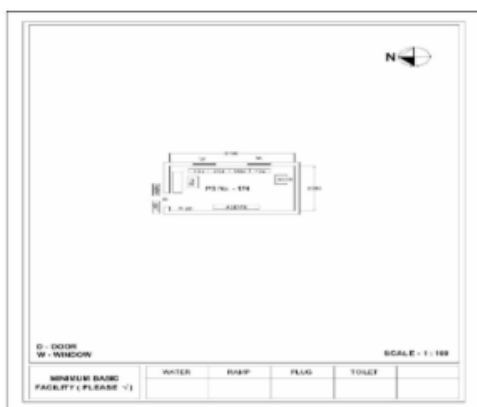

নির্বাচক নিবন্ধন আধিকারিকের স্বাক্ষর

Nazri Naksha

Google Map View

Polling Station Building Front View

Polling Station Front View

Cad View

Key MAP View

1 নাম : সুশীল বিশ্বাস পিতার নাম: বাদল বিশ্বাস বাড়ির নং : n0250 বয়স : 50 লিঙ্গ : পুরুষ	UBL1121102 ফটো উপলব্ধ	2 নাম : বিভাবতী বিশ্বাস স্বামীর নাম: সুশীল বিশ্বাস বাড়ির নং : n0250 বয়স : 41 লিঙ্গ : মহিলা	UBL1966142 ফটো উপলব্ধ	3 নাম : বাদল বিশ্বাস পিতার নাম: দেবেন্দ্রনাথ বিশ্বাস বাড়ির নং : n0248 বয়স : 75 লিঙ্গ : পুরুষ	UBL1121086 ফটো উপলব্ধ
4 নাম : বিশ্বনাথ বিশ্বাস পিতার নাম: বাদল বিশ্বাস বাড়ির নং : n0248 বয়স : 51 লিঙ্গ : পুরুষ	UBL1244755 ফটো উপলব্ধ	5 নাম : পিন্ধি বিশ্বাস (কাঁড়ার) পিতার নাম: বিশ্বনাথ বিশ্বাস বাড়ির নং : n0248 বয়স : 43 লিঙ্গ : মহিলা	UBL1471564 ফটো উপলব্ধ	6 নাম : সম্পা (দলুই) মালী স্বামীর নাম: অনুপম মালী বাড়ির নং : n0284 বয়স : 37 লিঙ্গ : মহিলা	KKC2593796 ফটো উপলব্ধ
7 নাম : কাননবালা কুঁতি স্বামীর নাম: তারাপদ কুঁতি বাড়ির নং : n0047 বয়স : 71 লিঙ্গ : মহিলা	KKC2348274 ফটো উপলব্ধ	8 নাম : জয়দেব কুঁতি পিতার নাম: তারাপদ কুঁতি বাড়ির নং : n0047 বয়স : 53 লিঙ্গ : পুরুষ	KKC2682490 ফটো উপলব্ধ	9 নাম : নন্দিতা কুঁতি স্বামীর নাম: জয়দেব কুঁতি বাড়ির নং : n0047 বয়স : 40 লিঙ্গ : মহিলা	KKC2348308 ফটো উপলব্ধ
10 নাম : বিশ্বনাথ কুঁতি পিতার নাম: তারাপদ কুঁতি বাড়ির নং : n0047 বয়স : 49 লিঙ্গ : পুরুষ	KKC2682508 ফটো উপলব্ধ	11 নাম : রাজ কুমার প্রসাদ পিতার নাম: রামকৃপাল প্রসাদ বাড়ির নং : এন0329 বয়স : 56 লিঙ্গ : পুরুষ	TFE1547124 ফটো উপলব্ধ	12 নাম : মাধুরী প্রসাদ স্বামীর নাম: রাজ কুমার প্রসাদ বাড়ির নং : এন0329 বয়স : 45 লিঙ্গ : মহিলা	UBL2683381 ফটো উপলব্ধ
13 নাম : নন্দিতা কর্মকার স্বামীর নাম: কৈলাশ কর্মকার বাড়ির নং : এন0024 বয়স : 36 লিঙ্গ : মহিলা	UBL2683092 ফটো উপলব্ধ	S 14 নাম : জয়শ্রী কর্মকার পিতার নাম: মদন কর্মকার বাড়ির নং : নং 002 বয়স : 23 লিঙ্গ : মহিলা	UBL2613396 ফটো উপলব্ধ	15 নাম : সুশান্ত কর্মকার পিতার নাম: ভুতনাথ কর্মকার বাড়ির নং : এন0031 বয়স : 25 লিঙ্গ : পুরুষ	UBL2505568 ফটো উপলব্ধ
Q 16 নাম : রাজু বারুই পিতার নাম: নারায়ণ বারুই বাড়ির নং : নং 24 বয়স : 38 লিঙ্গ : পুরুষ	UBL2628295 ফটো উপলব্ধ	17 নাম : কৈলাশ কর্মকার পিতার নাম: তারাপদ কর্মকার বাড়ির নং : n0024 বয়স : 45 লিঙ্গ : পুরুষ	KKC2348241 ফটো উপলব্ধ	18 নাম : কাশীনাথ কর্মকার পিতার নাম: পঞ্চানন কর্মকার বাড়ির নং : এন0000 বয়স : 60 লিঙ্গ : পুরুষ	KKC0248450 ফটো উপলব্ধ
19 নাম : রীনা কর্মকার স্বামীর নাম: কাশীনাথ কর্মকার বাড়ির নং : এন0000 বয়স : 56 লিঙ্গ : মহিলা	KKC0248468 ফটো উপলব্ধ	20 নাম : শ্রীজিতা কর্মকার পিতার নাম: জগদীশ কর্মকার বাড়ির নং : এন00 বয়স : 28 লিঙ্গ : মহিলা	UBL2218295 ফটো উপলব্ধ	21 নাম : সুনীতা কর্মকার পিতার নাম: সুন্দর কর্মকার বাড়ির নং : এন00 বয়স : 26 লিঙ্গ : মহিলা	UBL2206787 ফটো উপলব্ধ
22 নাম : সুজন কর্মকার পিতার নাম: রামপ্রসাদ কর্মকার বাড়ির নং : নং 001 বয়স : 22 লিঙ্গ : পুরুষ	UBL2613362 ফটো উপলব্ধ	23 নাম : গনেশ কর্মকার পিতার নাম: গোষ্ঠি কর্মকার বাড়ির নং : n0028 বয়স : 41 লিঙ্গ : পুরুষ	KKC2682466 ফটো উপলব্ধ	24 নাম : রুপম কর্মকার পিতার নাম: জগদীশ কর্মকার বাড়ির নং : নো বয়স : 24 লিঙ্গ : পুরুষ	UBL2321412 ফটো উপলব্ধ
25 নাম : সম্পা কর্মকার স্বামীর নাম: রঞ্জিত কর্মকার বাড়ির নং : N0029 বয়স : 29 লিঙ্গ : মহিলা	WET1519388 ফটো উপলব্ধ	26 নাম : গৌরী কর্মকার পিতার নাম: তারাপদ কর্মকার বাড়ির নং : n0024 বয়স : 41 লিঙ্গ : পুরুষ	KKC2798353 ফটো উপলব্ধ	27 নাম : মঞ্জু দাস স্বামীর নাম: সুজন দাস বাড়ির নং : নং 23 বয়স : 25 লিঙ্গ : মহিলা	UBL2628840 ফটো উপলব্ধ
28 নাম : দীপা কর্মকার স্বামীর নাম: নিতাই কর্মকার বাড়ির নং : n0022 বয়স : 40 লিঙ্গ : মহিলা	KKC2798361 ফটো উপলব্ধ	29 নাম : সঞ্জয় কর্মকার পিতার নাম: কৃষ্ণপদ কর্মকার বাড়ির নং : n0022 বয়স : 46 লিঙ্গ : পুরুষ	KKC2245603 ফটো উপলব্ধ	30 নাম : গৌরী কর্মকার স্বামীর নাম: সঞ্জয় কর্মকার বাড়ির নং : n0022 বয়স : 37 লিঙ্গ : মহিলা	UBL1860469 ফটো উপলব্ধ