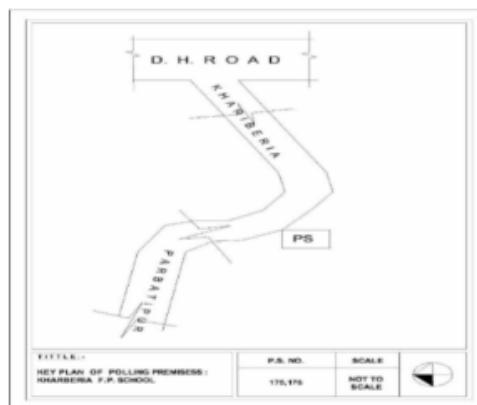

নির্বাচক নিবন্ধন আধিকারিকের স্বাক্ষর

Nazri Naksha

Google Map View

Polling Station Building Front View

Polling Station Front View

Cad View

Key MAP View

বিধানসভা নির্বাচনকেন্দ্রের নং, নাম : 146-বিষ্ণুপুর
ভাগ নং, নাম : 1-পশ্চিম ভাসা রং ও মণ্ডল পাড়া