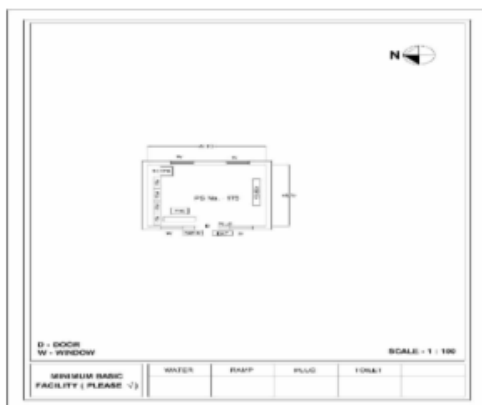

নির্বাচক নিবন্ধন আধিকারিকের স্বাক্ষর

Nazri Naksha

Google Map View

Polling Station Building Front View

Polling Station Front View

Cad View

Key MAP View

বিধানসভা নির্বাচনকেন্দ্রের নং, নাম : 146-বিষ্ণুপুর
ভাগ নং, নাম : 1-পশ্চিম ভাসা রং ও মণ্ডল পাড়া